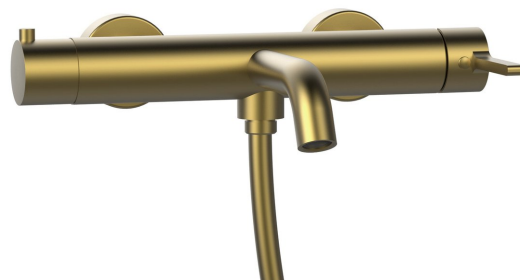

Objednací kód: AF010GB

Základní informace

Značka: Sapho

Série: ICONIC

Rozměry

Šířka: 307 mm

Hloubka: 128 mm

Parametry

Barva: Zlato mat

Materiál: Mosaz

Tvar: Kruhové

Instalace: Nástěnná 150 mm

Druh ovládní: Páka

Druh přepínače na sprchu: Integrovaný v rukojeti

Průměr kartuše: 35 mm

Hmotnost / ks: 2.973 kg

Balení: 1 ks

Záruka: 6 let

Náhradní díly

Směšovací kartuše 35mm, nízká (Objednací kód: 521601)

Technický list