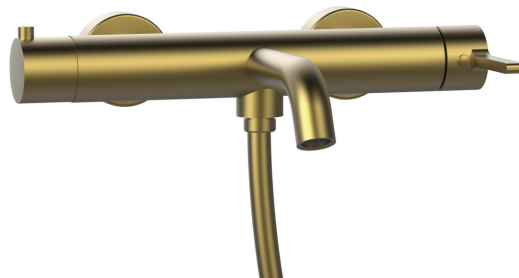

Objednací kód: AF010GB

Základní informace

Značka: Sapho
Série: ICONIC

Rozměry

Šířka: 307 mm
Hloubka: 128 mm

Parametry

Barva: Zlato mat
Materiál: Mosaz
Tvar: Kruhové
Instalace: Nástěnná 150 mm
Druh ovládání: Páka
Druh přepínače na sprchu: Integrovaný v rukojeti
Průměr kartuše: 35 mm
Ostatní: PVD povrchová úprava
Hmotnost / ks: 2.973 kg
Balení: 1 ks
Záruka: 6 let

Náhradní díly

Směšovací kartuše 35mm, nízká (Objednací kód: 521601)

Technický list