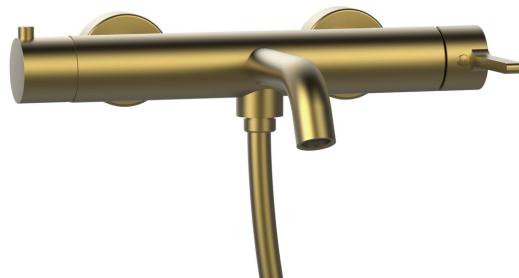

Objednací kód: AF010GB

Základní informace

Značka: Sapho
Série: ICONIC

Rozměry

Šířka: 307 mm
Hloubka: 128 mm

Parametry

Barva: Zlato mat
Materiál: Mosaz
Tvar: Kruhové
Instalace: Nástěnná 150 mm
Druh ovládní: Páka
Druh přepínače na sprchu: Integrovaný v rukojeti
Průměr kartuše: 35 mm
Ostatní: PVD povrchová úprava
Hmotnost / ks: 2.973 kg
Balení: 1 ks
Záruka: 6 let

Náhradní díly

Směšovací kartuše 35mm, nízká (Objednací kód: 521601)

Technický list