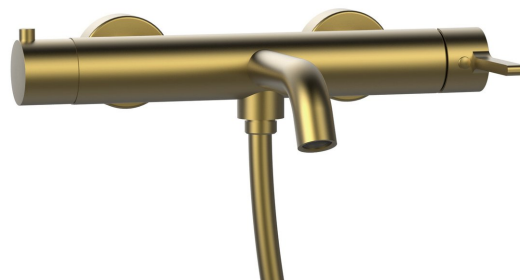

Objednací kód: AF010GB

Základní informace

Značka: Sapho

Série: ICONIC

Rozměry

Šířka: 307 mm

Hloubka: 128 mm

Parametry

Barva: Zlato mat

Materiál: Mosaz

Tvar: Kruhové

Instalace: Nástěnná 150 mm

Druh ovládání: Páka

Druh přepínače na sprchu: Integrovaný v rukojeti

Průměr kartuše: 35 mm

Hmotnost / ks: 2.973 kg

Balení: 1 ks

Záruka: 6 let

Náhradní díly

Směšovací kartuše 35mm, nízká (Objednací kód: 521601)

Technický list