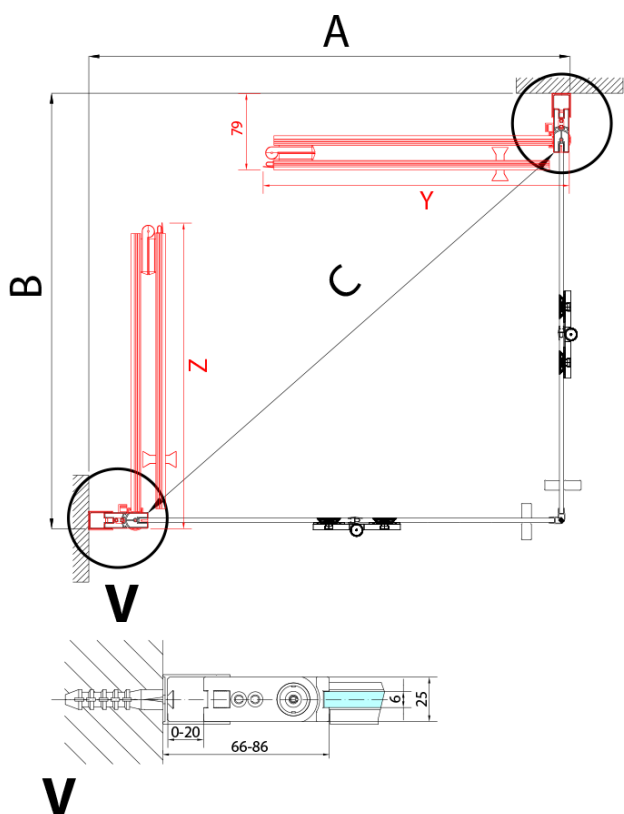

ZOOM BLACK sprchové dveře skládací 900mm, čiré sklo, pravé

Objednací kód: ZL4915BR

Základní informace

Značka: Polysan
Série: ZOOM BLACK

Rozměry

Šířka: 900 mm
Výška: 2000 mm

Parametry

Barva profilu: Černá mat
Tvar: Dveře do kombinace
Typ otevírání: Skládací
Směr otevírání: Pravé
Typ výplně: Čiré sklo
Úprava skla: Antidrop
Tloušťka skla: 6 mm
Hmotnost / ks: 31.0 kg
Balení: 1 ks
Záruka: 3 roky

Technický list

Model	A	B
ZL4715B	685-715	697
ZL4815B	785-815	797
ZL4915B	885-915	897

ZOOM BLACK sprchové dveře skládací 900mm, čiré sklo, pravé

Model	A	B	Y
ZL4715B	670-690	837	339
ZL4815B	770-790	978	378
ZL4915B	870-890	1119	438

ZL4715BL
ZL4815BL
ZL4915BL

ZL4715BR
ZL4815BR
ZL4915BR

ZOOM BLACK sprchové dveře skládací 900mm, čiré sklo, pravé

Model L		Model R	A	B	C	Y	Z
ZL4715BL	+	ZL4815BR	670-690	770-790	907	378	339
ZL4715BL	+	ZL4915BR	670-690	870-890	978	438	339
ZL4815BL	+	ZL4915BR	770-790	870-890	1048	438	378
ZL4815BL	+	ZL4715BR	770-790	670-690	907	339	378
ZL4915BL	+	ZL4715BR	870-890	670-690	978	339	438
ZL4915BL	+	ZL4815BR	870-890	770-790	1048	378	438