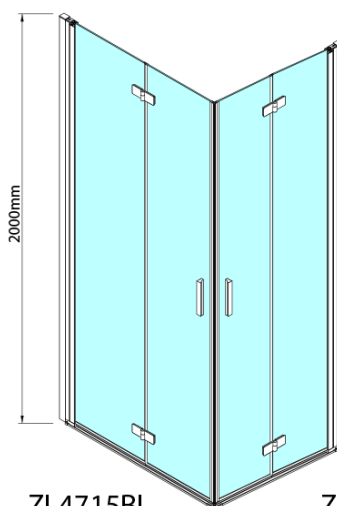

ZOOM BLACK sprchové dveře skládací 900mm, čiré sklo, pravé

Objednací kód: ZL4915BR

Základní informace

Značka: Polysan
Série: ZOOM BLACK

Rozměry

Šířka: 900 mm
Výška: 2000 mm

Parametry

Barva profilu: Černá mat
Tvar: Dveře do kombinace
Typ otevírání: Skládací
Směr otevírání: Pravé
Typ výplně: Čiré sklo
Úprava skla: Antidrop
Tloušťka skla: 6 mm
Hmotnost / ks: 31.0 kg
Balení: 1 ks
Záruka: 3 roky

Technický list

Model	A	B
ZL4715B	685-715	697
ZL4815B	785-815	797
ZL4915B	885-915	897

ZOOM BLACK sprchové dveře skládací 900mm, čiré sklo, pravé

Model	A	B	Y
ZL4715B	670-690	837	339
ZL4815B	770-790	978	378
ZL4915B	870-890	1119	438

ZL4715BL
ZL4815BL
ZL4915BL

ZL4715BR
ZL4815BR
ZL4915BR

ZOOM BLACK sprchové dveře skládací 900mm, čiré sklo, pravé

Model L		Model R	A	B	C	Y	Z
ZL4715BL	+	ZL4815BR	670-690	770-790	907	378	339
ZL4715BL	+	ZL4915BR	670-690	870-890	978	438	339
ZL4815BL	+	ZL4915BR	770-790	870-890	1048	438	378
ZL4815BL	+	ZL4715BR	770-790	670-690	907	339	378
ZL4915BL	+	ZL4715BR	870-890	670-690	978	339	438
ZL4915BL	+	ZL4815BR	870-890	770-790	1048	378	438