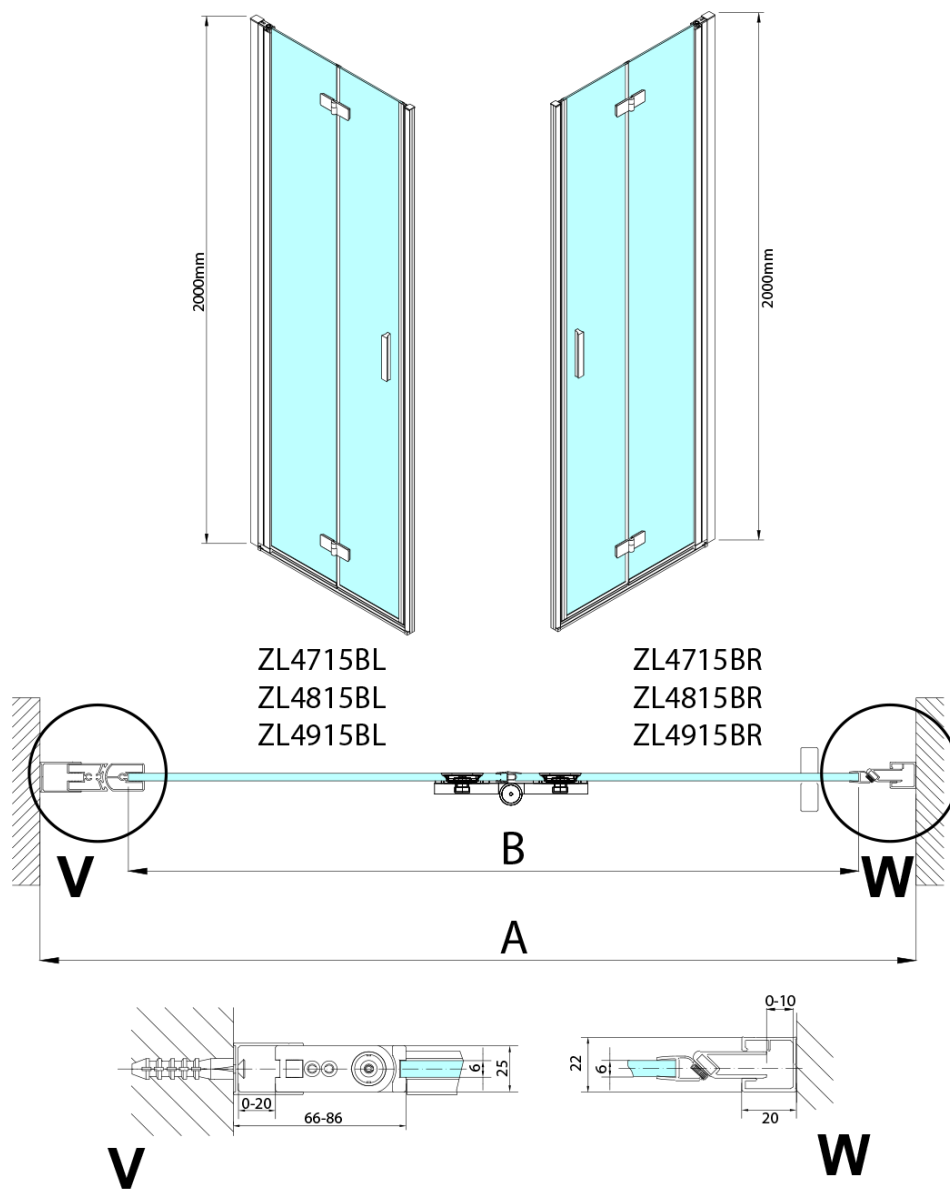

ZOOM BLACK sprchové dveře skládací 900mm, čiré sklo, pravé

Objednací kód: ZL4915BR

Základní informace

Značka: Polysan
Série: ZOOM BLACK

Rozměry

Šířka: 900 mm
Výška: 2000 mm

Parametry

Barva profilu: Černá mat
Tvar: Dveře do kombinace
Typ otevírání: Skládací
Směr otevírání: Pravé
Typ výplně: Čiré sklo
Úprava skla: Antidrop
Tloušťka skla: 6 mm
Hmotnost / ks: 31.0 kg
Balení: 1 ks
Záruka: 3 roky

Technický list

Model	A	B
ZL4715B	685-715	697
ZL4815B	785-815	797
ZL4915B	885-915	897

ZOOM BLACK sprchové dveře skládací 900mm, čiré sklo, pravé

Model	A	B	Y
ZL4715B	670-690	837	339
ZL4815B	770-790	978	378
ZL4915B	870-890	1119	438

ZL4715BL
ZL4815BL
ZL4915BL

ZL4715BR
ZL4815BR
ZL4915BR

ZOOM BLACK sprchové dveře skládací 900mm, čiré sklo, pravé

Model L		Model R	A	B	C	Y	Z
ZL4715BL	+	ZL4815BR	670-690	770-790	907	378	339
ZL4715BL	+	ZL4915BR	670-690	870-890	978	438	339
ZL4815BL	+	ZL4915BR	770-790	870-890	1048	438	378
ZL4815BL	+	ZL4715BR	770-790	670-690	907	339	378
ZL4915BL	+	ZL4715BR	870-890	670-690	978	339	438
ZL4915BL	+	ZL4815BR	870-890	770-790	1048	378	438