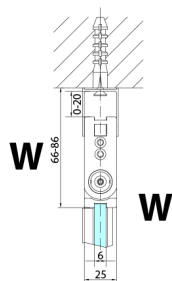

ZOOM BLACK sprchové dveře skládací 900mm, čiré sklo, pravé

Objednací kód: ZL4915BR

Rozměry

Šířka: 900 mm
Výška: 2000 mm

Parametry

Záruka: 3 roky

Technický list

ZL4715BL
ZL4815BL
ZL4915BL

ZL4715BR
ZL4815BR
ZL4915BR

Model	A	B
ZL4715B	685-715	697
ZL4815B	785-815	797
ZL4915B	885-915	897

Model	A	B	Y
ZL4715B	670-690	837	339
ZL4815B	770-790	978	378
ZL4915B	870-890	1119	438

ZL4715BL
ZL4815BL
ZL4915BL

ZL4715BR
ZL4815BR
ZL4915BR

Model L	Model R	A	B	C	Y	Z
ZL4715BL	+ ZL4815BR	670-690	770-790	907	378	339
ZL4715BL	+ ZL4915BR	670-690	870-890	978	438	339
ZL4815BL	+ ZL4915BR	770-790	870-890	1048	438	378
ZL4815BL	+ ZL4715BR	770-790	670-690	907	339	378
ZL4915BL	+ ZL4715BR	870-890	670-690	978	339	438
ZL4915BL	+ ZL4815BR	870-890	770-790	1048	378	438