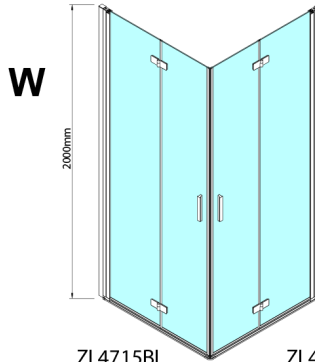

ZOOM BLACK sprchové dveře skládací 900mm, čiré sklo, pravé

Objednací kód: ZL4915BR

Rozměry

Šířka: 900 mm
Výška: 2000 mm

Parametry

Záruka: 3 roky

Technický list

ZL4715BL
ZL4815BL
ZL4915BL

ZL4715BR
ZL4815BR
ZL4915BR

Model	A	B
ZL4715B	685-715	697
ZL4815B	785-815	797
ZL4915B	885-915	897

Model	A	B	Y
ZL4715B	670-690	837	339
ZL4815B	770-790	978	378
ZL4915B	870-890	1119	438

ZL4715BL
ZL4815BL
ZL4915BL

ZL4715BR
ZL4815BR
ZL4915BR

Model L	Model R	A	B	C	Y	Z
ZL4715BL	+ ZL4815BR	670-690	770-790	907	378	339
ZL4715BL	+ ZL4915BR	670-690	870-890	978	438	339
ZL4815BL	+ ZL4915BR	770-790	870-890	1048	438	378
ZL4815BL	+ ZL4715BR	770-790	670-690	907	339	378
ZL4915BL	+ ZL4715BR	870-890	670-690	978	339	438
ZL4915BL	+ ZL4815BR	870-890	770-790	1048	378	438