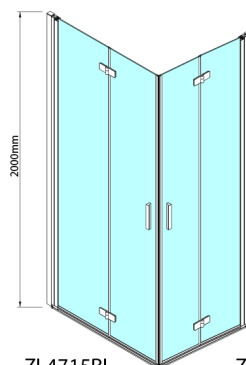

ZL4715BL
ZL4815BL
ZL4915BL

ZL4715BR
ZL4815BR
ZL4915BR