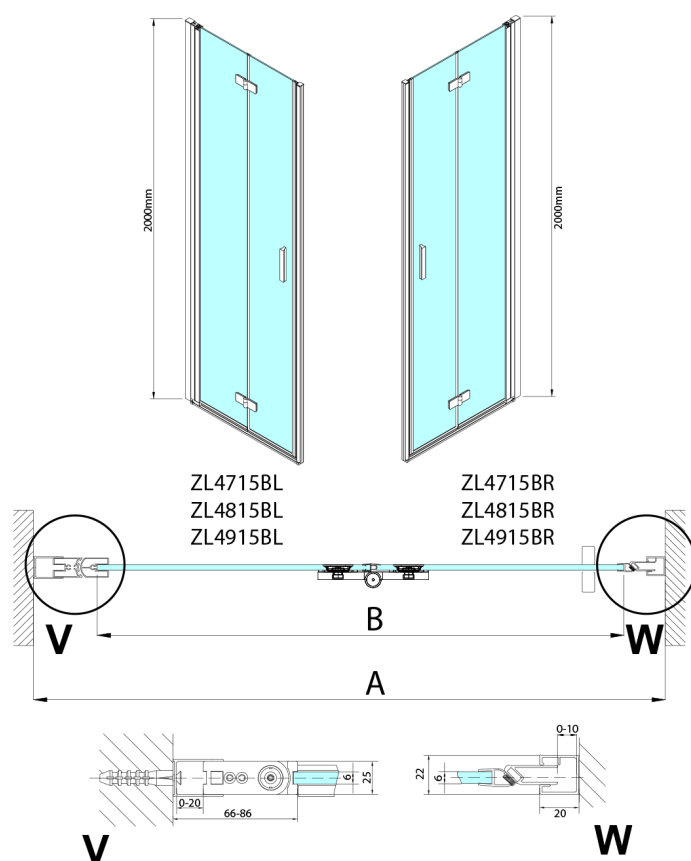

ZOOM BLACK sprchové dveře skládací 900mm, čiré sklo, pravé

Objednací kód: ZL4915BR

Rozměry

Šířka: 900 mm
Výška: 2000 mm

Parametry

Záruka: 3 roky

Technický list

ZL4715BL
ZL4815BL
ZL4915BL

ZL4715BR
ZL4815BR
ZL4915BR

Model	A	B
ZL4715B	685-715	697
ZL4815B	785-815	797
ZL4915B	885-915	897

Model	A	B	Y
ZL4715B	670-690	837	339
ZL4815B	770-790	978	378
ZL4915B	870-890	1119	438

ZL4715BL
ZL4815BL
ZL4915BL

ZL4715BR
ZL4815BR
ZL4915BR

Model L	Model R	A	B	C	Y	Z
ZL4715BL	+ ZL4815BR	670-690	770-790	907	378	339
ZL4715BL	+ ZL4915BR	670-690	870-890	978	438	339
ZL4815BL	+ ZL4915BR	770-790	870-890	1048	438	378
ZL4815BL	+ ZL4715BR	770-790	670-690	907	339	378
ZL4915BL	+ ZL4715BR	870-890	670-690	978	339	438
ZL4915BL	+ ZL4815BR	870-890	770-790	1048	378	438