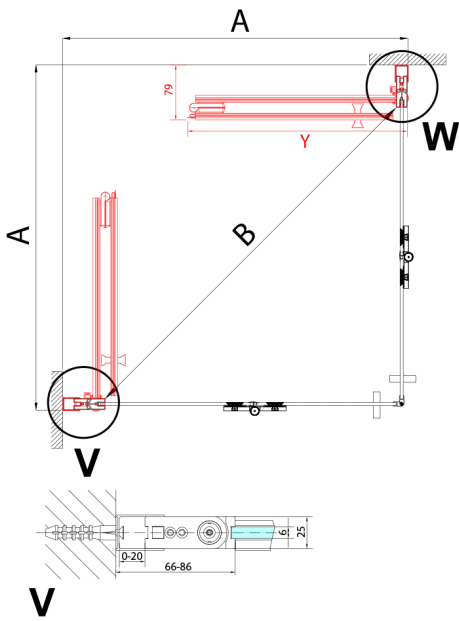

ZOOM BLACK sprchové dveře skládací 900mm, čiré sklo, pravé

Objednací kód: ZL4915BR

Rozměry

Šířka: 900 mm
Výška: 2000 mm

Parametry

Záruka: 3 roky

Technický list

ZL4715BL
ZL4815BL
ZL4915BL

ZL4715BR
ZL4815BR
ZL4915BR

Model	A	B
ZL4715B	685-715	697
ZL4815B	785-815	797
ZL4915B	885-915	897

Model	A	B	Y
ZL4715B	670-690	837	339
ZL4815B	770-790	978	378
ZL4915B	870-890	1119	438

ZL4715BL
ZL4815BL
ZL4915BL

ZL4715BR
ZL4815BR
ZL4915BR

Model L	Model R	A	B	C	Y	Z
ZL4715BL	+ ZL4815BR	670-690	770-790	907	378	339
ZL4715BL	+ ZL4915BR	670-690	870-890	978	438	339
ZL4815BL	+ ZL4915BR	770-790	870-890	1048	438	378
ZL4815BL	+ ZL4715BR	770-790	670-690	907	339	378
ZL4915BL	+ ZL4715BR	870-890	670-690	978	339	438
ZL4915BL	+ ZL4815BR	870-890	770-790	1048	378	438