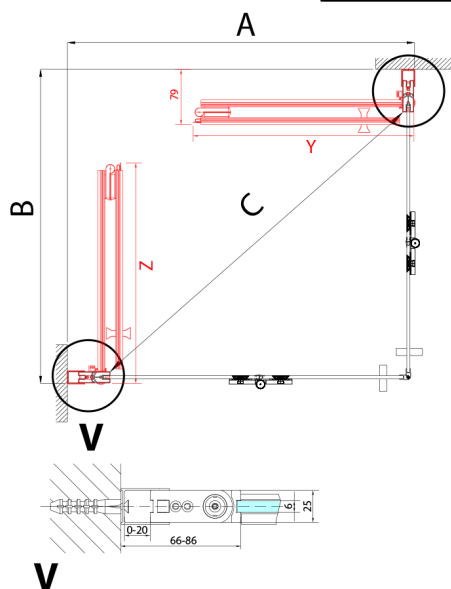

ZOOM BLACK sprchové dveře skládací 900mm, čiré sklo, pravé

Objednací kód: ZL4915BR

Rozměry

Šířka: 900 mm
Výška: 2000 mm

Parametry

Záruka: 3 roky

Technický list

ZL4715BL
ZL4815BL
ZL4915BL

ZL4715BR
ZL4815BR
ZL4915BR

Model	A	B
ZL4715B	685-715	697
ZL4815B	785-815	797
ZL4915B	885-915	897

Model	A	B	Y
ZL4715B	670-690	837	339
ZL4815B	770-790	978	378
ZL4915B	870-890	1119	438

ZL4715BL
ZL4815BL
ZL4915BL

ZL4715BR
ZL4815BR
ZL4915BR

Model L	Model R	A	B	C	Y	Z
ZL4715BL	+ ZL4815BR	670-690	770-790	907	378	339
ZL4715BL	+ ZL4915BR	670-690	870-890	978	438	339
ZL4815BL	+ ZL4915BR	770-790	870-890	1048	438	378
ZL4815BL	+ ZL4715BR	770-790	670-690	907	339	378
ZL4915BL	+ ZL4715BR	870-890	670-690	978	339	438
ZL4915BL	+ ZL4815BR	870-890	770-790	1048	378	438