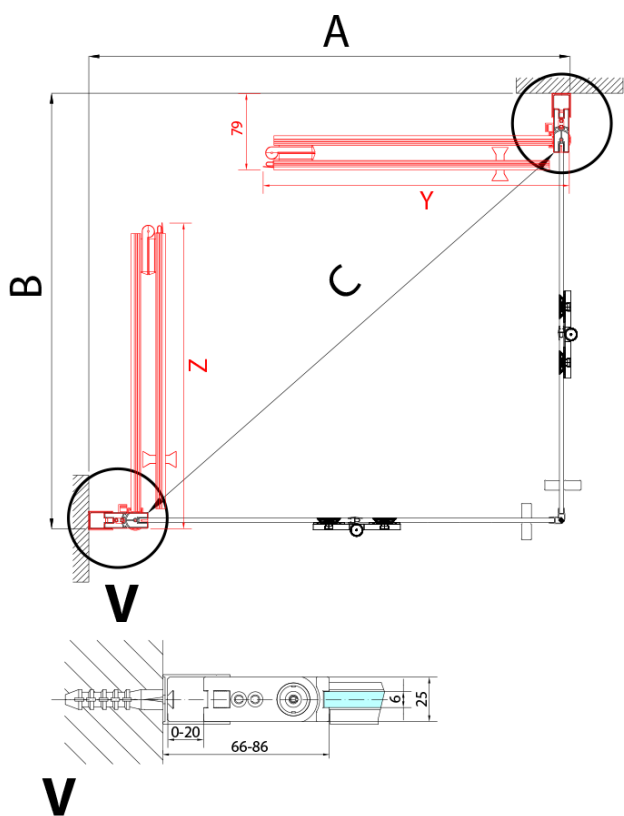

ZOOM BLACK sprchové dveře skládací 900mm, čiré sklo, levé

Objednací kód: ZL4915BL

Základní informace

Značka: Polysan
Série: ZOOM BLACK

Rozměry

Šířka: 900 mm
Výška: 2000 mm

Parametry

Barva profilu: Černá mat
Tvar: Dveře do kombinace
Typ otevírání: Skládací
Směr otevírání: Levé
Typ výplně: Čiré sklo
Úprava skla: Antidrop
Tloušťka skla: 6 mm
Hmotnost / ks: 31.0 kg
Balení: 1 ks
Záruka: 3 roky

Technický list

Model	A	B
ZL4715B	685-715	697
ZL4815B	785-815	797
ZL4915B	885-915	897

ZOOM BLACK sprchové dveře skládací 900mm, čiré sklo, levé

Model	A	B	Y
ZL4715B	670-690	837	339
ZL4815B	770-790	978	378
ZL4915B	870-890	1119	438

ZL4715BL
ZL4815BL
ZL4915BL

ZL4715BR
ZL4815BR
ZL4915BR

ZOOM BLACK sprchové dveře skládací 900mm, čiré sklo, levé

Model L		Model R	A	B	C	Y	Z
ZL4715BL	+	ZL4815BR	670-690	770-790	907	378	339
ZL4715BL	+	ZL4915BR	670-690	870-890	978	438	339
ZL4815BL	+	ZL4915BR	770-790	870-890	1048	438	378
ZL4815BL	+	ZL4715BR	770-790	670-690	907	339	378
ZL4915BL	+	ZL4715BR	870-890	670-690	978	339	438
ZL4915BL	+	ZL4815BR	870-890	770-790	1048	378	438