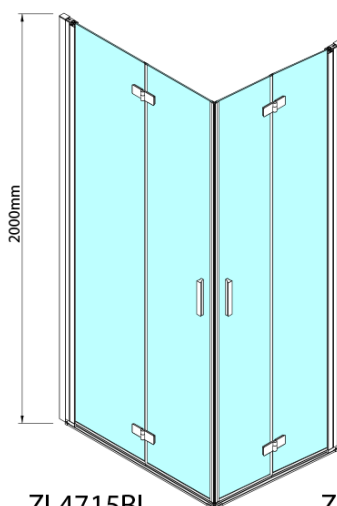

ZOOM BLACK sprchové dveře skládací 900mm, čiré sklo, levé

Objednací kód: ZL4915BL

Základní informace

Značka: Polysan
Série: ZOOM BLACK

Rozměry

Šířka: 900 mm
Výška: 2000 mm

Parametry

Barva profilu: Černá mat
Tvar: Dveře do kombinace
Typ otevírání: Skládací
Směr otevírání: Levé
Typ výplně: Čiré sklo
Úprava skla: Antidrop
Tloušťka skla: 6 mm
Hmotnost / ks: 31.0 kg
Balení: 1 ks
Záruka: 3 roky

Technický list

Model	A	B
ZL4715B	685-715	697
ZL4815B	785-815	797
ZL4915B	885-915	897

ZOOM BLACK sprchové dveře skládací 900mm, čiré sklo, levé

Model	A	B	Y
ZL4715B	670-690	837	339
ZL4815B	770-790	978	378
ZL4915B	870-890	1119	438

ZL4715BL
ZL4815BL
ZL4915BL

ZL4715BR
ZL4815BR
ZL4915BR

ZOOM BLACK sprchové dveře skládací 900mm, čiré sklo, levé

Model L		Model R	A	B	C	Y	Z
ZL4715BL	+	ZL4815BR	670-690	770-790	907	378	339
ZL4715BL	+	ZL4915BR	670-690	870-890	978	438	339
ZL4815BL	+	ZL4915BR	770-790	870-890	1048	438	378
ZL4815BL	+	ZL4715BR	770-790	670-690	907	339	378
ZL4915BL	+	ZL4715BR	870-890	670-690	978	339	438
ZL4915BL	+	ZL4815BR	870-890	770-790	1048	378	438