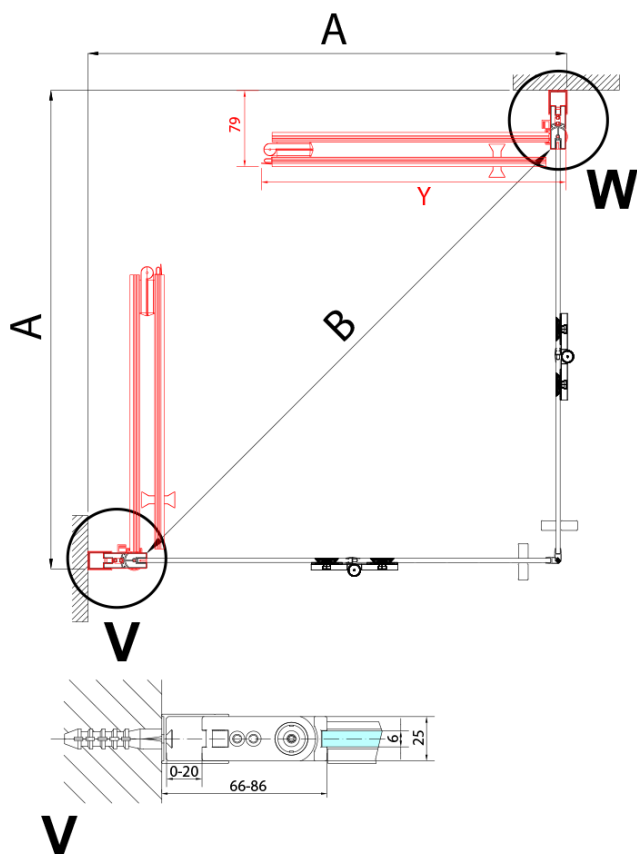

ZOOM BLACK sprchové dveře skládací 900mm, čiré sklo, levé

Objednací kód: ZL4915BL

Základní informace

Značka: Polysan
Série: ZOOM BLACK

Rozměry

Šířka: 900 mm
Výška: 2000 mm

Parametry

Barva profilu: Černá mat
Tvar: Dveře do kombinace
Typ otevírání: Skládací
Směr otevírání: Levé
Typ výplně: Čiré sklo
Úprava skla: Antidrop
Tloušťka skla: 6 mm
Hmotnost / ks: 31.0 kg
Balení: 1 ks
Záruka: 3 roky

Technický list

Model	A	B
ZL4715B	685-715	697
ZL4815B	785-815	797
ZL4915B	885-915	897

ZOOM BLACK sprchové dveře skládací 900mm, čiré sklo, levé

Model	A	B	Y
ZL4715B	670-690	837	339
ZL4815B	770-790	978	378
ZL4915B	870-890	1119	438

ZL4715BL
ZL4815BL
ZL4915BL

ZL4715BR
ZL4815BR
ZL4915BR

ZOOM BLACK sprchové dveře skládací 900mm, čiré sklo, levé

Model L		Model R	A	B	C	Y	Z
ZL4715BL	+	ZL4815BR	670-690	770-790	907	378	339
ZL4715BL	+	ZL4915BR	670-690	870-890	978	438	339
ZL4815BL	+	ZL4915BR	770-790	870-890	1048	438	378
ZL4815BL	+	ZL4715BR	770-790	670-690	907	339	378
ZL4915BL	+	ZL4715BR	870-890	670-690	978	339	438
ZL4915BL	+	ZL4815BR	870-890	770-790	1048	378	438