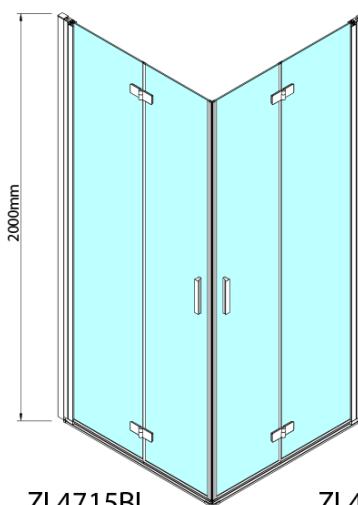

ZOOM BLACK sprchové dveře skládací 900mm, čiré sklo, levé

Objednací kód: ZL4915BL

Základní informace

Značka: Polysan
Série: ZOOM BLACK

Rozměry

Šířka: 900 mm
Výška: 2000 mm

Parametry

Barva profilu: Černá mat
Tvar: Dveře do kombinace
Typ otevírání: Skládací
Směr otevírání: Levé
Typ výplně: Čiré sklo
Úprava skla: Antidrop
Tloušťka skla: 6 mm
Hmotnost / ks: 31.0 kg
Balení: 1 ks
Záruka: 3 roky

Technický list

Model	A	B
ZL4715B	685-715	697
ZL4815B	785-815	797
ZL4915B	885-915	897

ZOOM BLACK sprchové dveře skládací 900mm, čiré sklo, levé

Model	A	B	Y
ZL4715B	670-690	837	339
ZL4815B	770-790	978	378
ZL4915B	870-890	1119	438

ZL4715BL
ZL4815BL
ZL4915BL

ZL4715BR
ZL4815BR
ZL4915BR

ZOOM BLACK sprchové dveře skládací 900mm, čiré sklo, levé

Model L		Model R	A	B	C	Y	Z
ZL4715BL	+	ZL4815BR	670-690	770-790	907	378	339
ZL4715BL	+	ZL4915BR	670-690	870-890	978	438	339
ZL4815BL	+	ZL4915BR	770-790	870-890	1048	438	378
ZL4815BL	+	ZL4715BR	770-790	670-690	907	339	378
ZL4915BL	+	ZL4715BR	870-890	670-690	978	339	438
ZL4915BL	+	ZL4815BR	870-890	770-790	1048	378	438