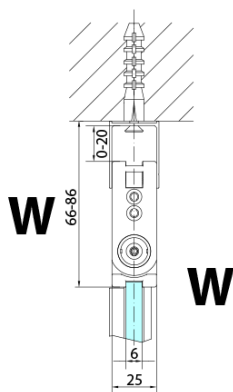

ZOOM BLACK sprchové dveře skládací 900mm, čiré sklo, levé

Objednací kód: ZL4915BL

Základní informace

Značka: Polysan
Série: ZOOM BLACK

Rozměry

Šířka: 900 mm
Výška: 2000 mm

Parametry

Barva profilu: Černá mat
Tvar: Dveře do kombinace
Typ otevírání: Skládací
Směr otevírání: Levé
Typ výplně: Čiré sklo
Úprava skla: Antidrop
Tloušťka skla: 6 mm
Hmotnost / ks: 31.0 kg
Balení: 1 ks
Záruka: 3 roky

Technický list

Model	A	B
ZL4715B	685-715	697
ZL4815B	785-815	797
ZL4915B	885-915	897

ZOOM BLACK sprchové dveře skládací 900mm, čiré sklo, levé

Model	A	B	Y
ZL4715B	670-690	837	339
ZL4815B	770-790	978	378
ZL4915B	870-890	1119	438

ZL4715BL
ZL4815BL
ZL4915BL

ZL4715BR
ZL4815BR
ZL4915BR

ZOOM BLACK sprchové dveře skládací 900mm, čiré sklo, levé

Model L		Model R	A	B	C	Y	Z
ZL4715BL	+	ZL4815BR	670-690	770-790	907	378	339
ZL4715BL	+	ZL4915BR	670-690	870-890	978	438	339
ZL4815BL	+	ZL4915BR	770-790	870-890	1048	438	378
ZL4815BL	+	ZL4715BR	770-790	670-690	907	339	378
ZL4915BL	+	ZL4715BR	870-890	670-690	978	339	438
ZL4915BL	+	ZL4815BR	870-890	770-790	1048	378	438