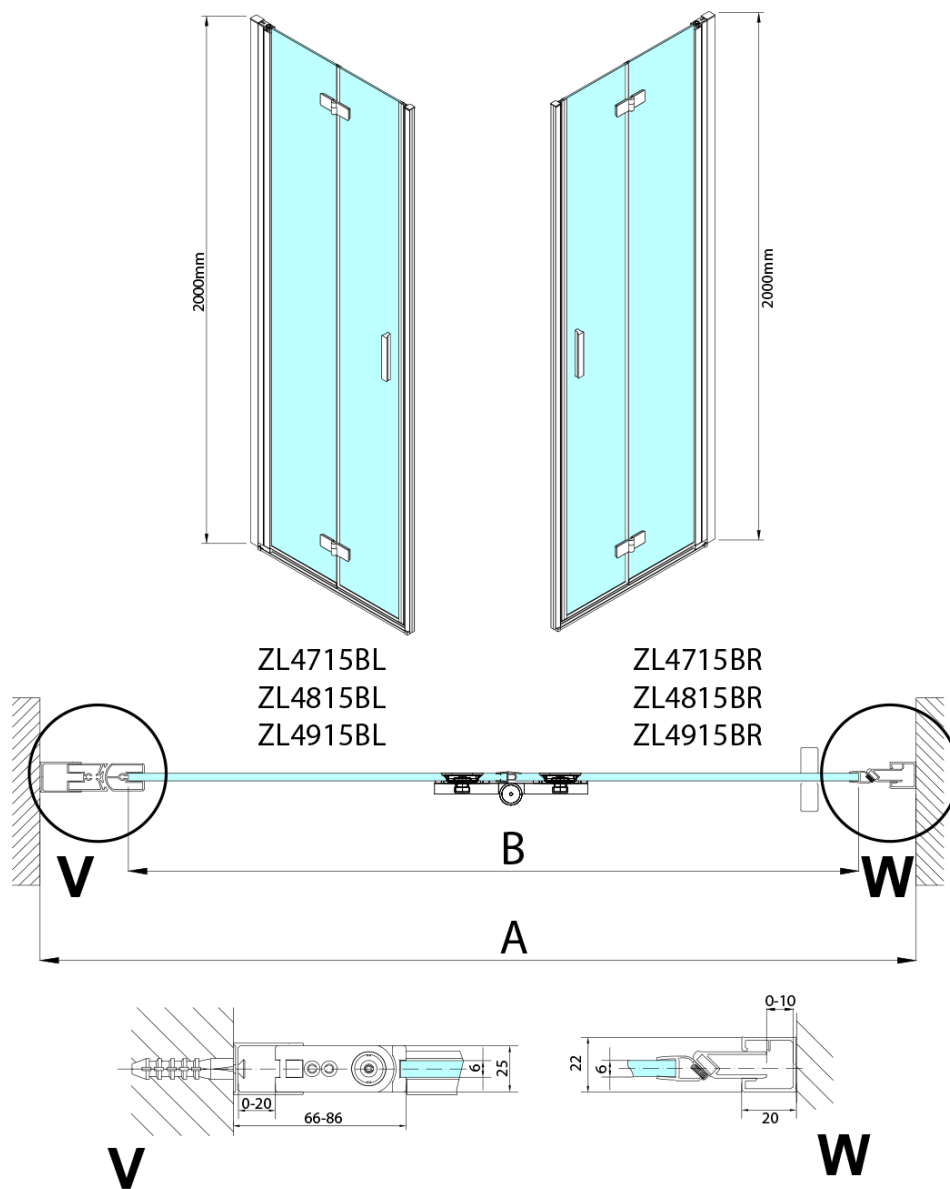

ZOOM BLACK sprchové dveře skládací 900mm, čiré sklo, levé

Objednací kód: ZL4915BL

Základní informace

Značka: Polysan
Série: ZOOM BLACK

Rozměry

Šířka: 900 mm
Výška: 2000 mm

Parametry

Barva profilu: Černá mat
Tvar: Dveře do kombinace
Typ otevírání: Skládací
Směr otevírání: Levé
Typ výplně: Čiré sklo
Úprava skla: Antidrop
Tloušťka skla: 6 mm
Hmotnost / ks: 31.0 kg
Balení: 1 ks
Záruka: 3 roky

Technický list

Model	A	B
ZL4715B	685-715	697
ZL4815B	785-815	797
ZL4915B	885-915	897

ZOOM BLACK sprchové dveře skládací 900mm, čiré sklo, levé

Model	A	B	Y
ZL4715B	670-690	837	339
ZL4815B	770-790	978	378
ZL4915B	870-890	1119	438

ZL4715BL
ZL4815BL
ZL4915BL

ZL4715BR
ZL4815BR
ZL4915BR

ZOOM BLACK sprchové dveře skládací 900mm, čiré sklo, levé

Model L		Model R	A	B	C	Y	Z
ZL4715BL	+	ZL4815BR	670-690	770-790	907	378	339
ZL4715BL	+	ZL4915BR	670-690	870-890	978	438	339
ZL4815BL	+	ZL4915BR	770-790	870-890	1048	438	378
ZL4815BL	+	ZL4715BR	770-790	670-690	907	339	378
ZL4915BL	+	ZL4715BR	870-890	670-690	978	339	438
ZL4915BL	+	ZL4815BR	870-890	770-790	1048	378	438