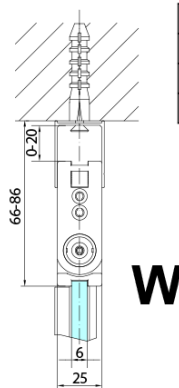

ZOOM BLACK sprchové dveře skládací 900mm, čiré sklo, levé

Objednací kód: ZL4915BL

Základní informace

Značka: Polysan
Série: ZOOM BLACK

Rozměry

Šířka: 900 mm
Výška: 2000 mm

Parametry

Barva profilu: Černá mat
Tvar: Dveře do kombinace
Typ otevírání: Skládací
Směr otevírání: Levé
Typ výplně: Čiré sklo
Úprava skla: Antidrop
Tloušťka skla: 6 mm
Hmotnost / ks: 31.0 kg
Balení: 1 ks
Záruka: 3 roky

Technický list

Model	A	B
ZL4715B	685-715	697
ZL4815B	785-815	797
ZL4915B	885-915	897

ZOOM BLACK sprchové dveře skládací 900mm, čiré sklo, levé

Model	A	B	Y
ZL4715B	670-690	837	339
ZL4815B	770-790	978	378
ZL4915B	870-890	1119	438

ZL4715BL
ZL4815BL
ZL4915BL

ZL4715BR
ZL4815BR
ZL4915BR

ZOOM BLACK sprchové dveře skládací 900mm, čiré sklo, levé

Model L		Model R	A	B	C	Y	Z
ZL4715BL	+	ZL4815BR	670-690	770-790	907	378	339
ZL4715BL	+	ZL4915BR	670-690	870-890	978	438	339
ZL4815BL	+	ZL4915BR	770-790	870-890	1048	438	378
ZL4815BL	+	ZL4715BR	770-790	670-690	907	339	378
ZL4915BL	+	ZL4715BR	870-890	670-690	978	339	438
ZL4915BL	+	ZL4815BR	870-890	770-790	1048	378	438