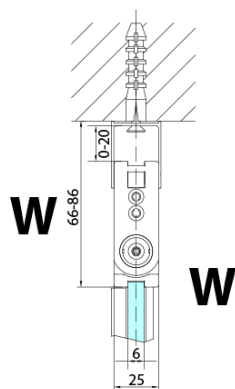

ZOOM BLACK sprchové dveře skládací 800mm, čiré sklo, pravé

Objednací kód: ZL4815BR

Základní informace

Značka: Polysan
Série: ZOOM BLACK

Rozměry

Šířka: 800 mm
Výška: 2000 mm

Parametry

Barva profilu: Černá mat
Tvar: Dveře do kombinace
Typ otevírání: Skládací
Směr otevírání: Pravé
Typ výplně: Čiré sklo
Úprava skla: Antidrop
Tloušťka skla: 6 mm
Hmotnost / ks: 31.0 kg
Balení: 1 ks
Záruka: 3 roky

Technický list

Model	A	B
ZL4715B	685-715	697
ZL4815B	785-815	797
ZL4915B	885-915	897

ZOOM BLACK sprchové dveře skládací 800mm, čiré sklo, pravé

Model	A	B	Y
ZL4715B	670-690	837	339
ZL4815B	770-790	978	378
ZL4915B	870-890	1119	438

ZL4715BL
ZL4815BL
ZL4915BL

ZL4715BR
ZL4815BR
ZL4915BR

ZOOM BLACK sprchové dveře skládací 800mm, čiré sklo, pravé

Model L		Model R	A	B	C	Y	Z
ZL4715BL	+	ZL4815BR	670-690	770-790	907	378	339
ZL4715BL	+	ZL4915BR	670-690	870-890	978	438	339
ZL4815BL	+	ZL4915BR	770-790	870-890	1048	438	378
ZL4815BL	+	ZL4715BR	770-790	670-690	907	339	378
ZL4915BL	+	ZL4715BR	870-890	670-690	978	339	438
ZL4915BL	+	ZL4815BR	870-890	770-790	1048	378	438