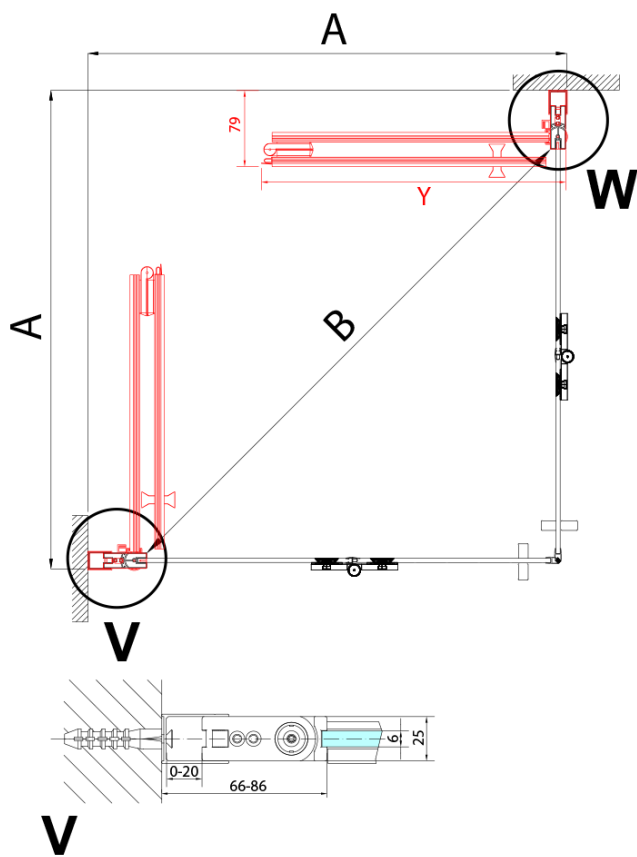

ZOOM BLACK sprchové dveře skládací 800mm, čiré sklo, pravé

Objednací kód: ZL4815BR

Základní informace

Značka: Polysan
Série: ZOOM BLACK

Rozměry

Šířka: 800 mm
Výška: 2000 mm

Parametry

Barva profilu: Černá mat
Tvar: Dveře do kombinace
Typ otevírání: Skládací
Směr otevírání: Pravé
Typ výplně: Čiré sklo
Úprava skla: Antidrop
Tloušťka skla: 6 mm
Hmotnost / ks: 31.0 kg
Balení: 1 ks
Záruka: 3 roky

Technický list

Model	A	B
ZL4715B	685-715	697
ZL4815B	785-815	797
ZL4915B	885-915	897

ZOOM BLACK sprchové dveře skládací 800mm, čiré sklo, pravé

Model	A	B	Y
ZL4715B	670-690	837	339
ZL4815B	770-790	978	378
ZL4915B	870-890	1119	438

ZL4715BL
ZL4815BL
ZL4915BL

ZL4715BR
ZL4815BR
ZL4915BR

ZOOM BLACK sprchové dveře skládací 800mm, čiré sklo, pravé

Model L		Model R	A	B	C	Y	Z
ZL4715BL	+	ZL4815BR	670-690	770-790	907	378	339
ZL4715BL	+	ZL4915BR	670-690	870-890	978	438	339
ZL4815BL	+	ZL4915BR	770-790	870-890	1048	438	378
ZL4815BL	+	ZL4715BR	770-790	670-690	907	339	378
ZL4915BL	+	ZL4715BR	870-890	670-690	978	339	438
ZL4915BL	+	ZL4815BR	870-890	770-790	1048	378	438