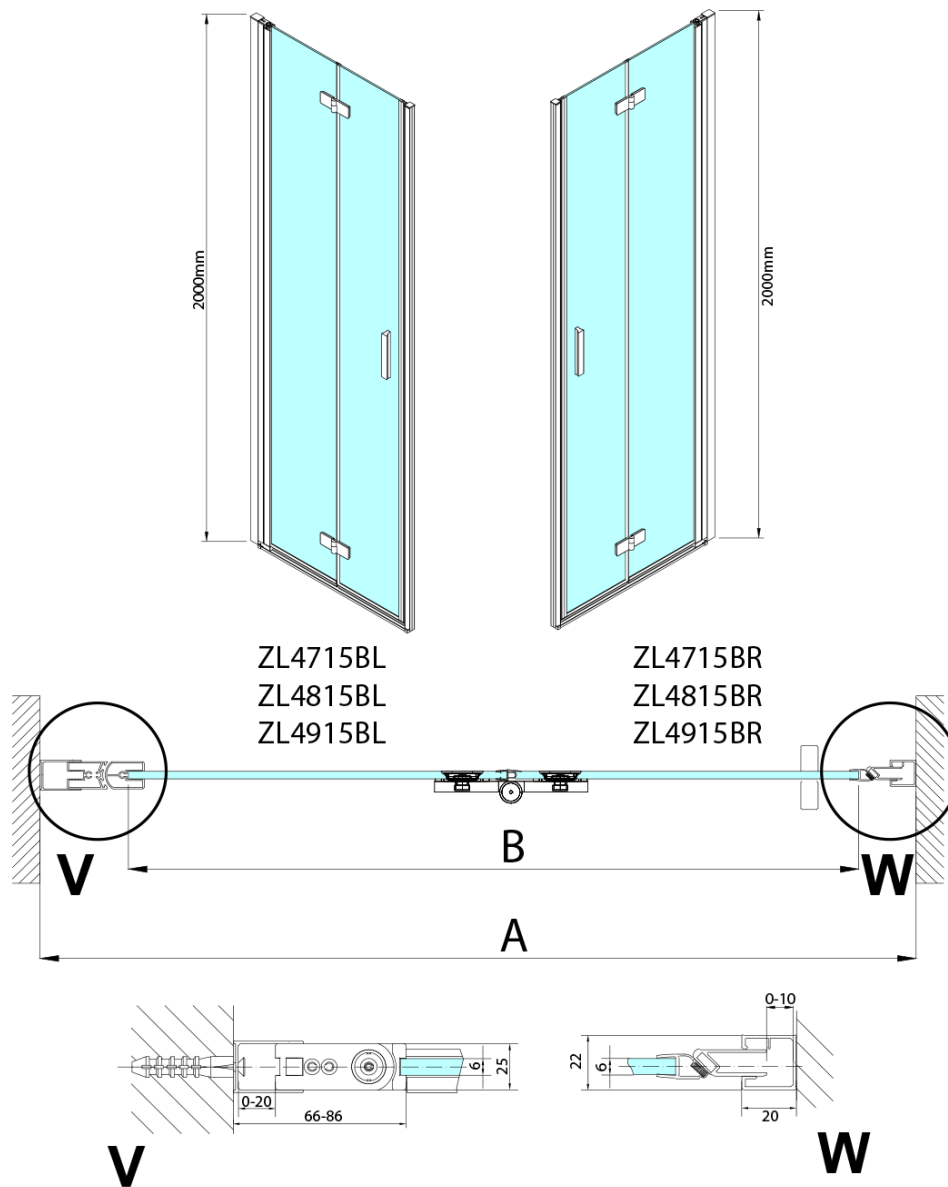

ZOOM BLACK sprchové dveře skládací 800mm, čiré sklo, pravé

Objednací kód: ZL4815BR

Základní informace

Značka: Polysan
Série: ZOOM BLACK

Rozměry

Šířka: 800 mm
Výška: 2000 mm

Parametry

Barva profilu: Černá mat
Tvar: Dveře do kombinace
Typ otevírání: Skládací
Směr otevírání: Pravé
Typ výplně: Čiré sklo
Úprava skla: Antidrop
Tloušťka skla: 6 mm
Hmotnost / ks: 31.0 kg
Balení: 1 ks
Záruka: 3 roky

Technický list

Model	A	B
ZL4715B	685-715	697
ZL4815B	785-815	797
ZL4915B	885-915	897

ZOOM BLACK sprchové dveře skládací 800mm, čiré sklo, pravé

Model	A	B	Y
ZL4715B	670-690	837	339
ZL4815B	770-790	978	378
ZL4915B	870-890	1119	438

ZL4715BL
ZL4815BL
ZL4915BL

ZL4715BR
ZL4815BR
ZL4915BR

ZOOM BLACK sprchové dveře skládací 800mm, čiré sklo, pravé

Model L		Model R	A	B	C	Y	Z
ZL4715BL	+	ZL4815BR	670-690	770-790	907	378	339
ZL4715BL	+	ZL4915BR	670-690	870-890	978	438	339
ZL4815BL	+	ZL4915BR	770-790	870-890	1048	438	378
ZL4815BL	+	ZL4715BR	770-790	670-690	907	339	378
ZL4915BL	+	ZL4715BR	870-890	670-690	978	339	438
ZL4915BL	+	ZL4815BR	870-890	770-790	1048	378	438