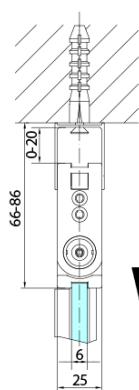

ZOOM BLACK sprchové dveře skládací 800mm, čiré sklo, pravé

Objednací kód: ZL4815BR

Základní informace

Značka: Polysan
Série: ZOOM BLACK

Rozměry

Šířka: 800 mm
Výška: 2000 mm

Parametry

Barva profilu: Černá mat
Tvar: Dveře do kombinace
Typ otevírání: Skládací
Směr otevírání: Pravé
Typ výplně: Čiré sklo
Úprava skla: Antidrop
Tloušťka skla: 6 mm
Hmotnost / ks: 31.0 kg
Balení: 1 ks
Záruka: 3 roky

Technický list

Model	A	B
ZL4715B	685-715	697
ZL4815B	785-815	797
ZL4915B	885-915	897

ZOOM BLACK sprchové dveře skládací 800mm, čiré sklo, pravé

Model	A	B	Y
ZL4715B	670-690	837	339
ZL4815B	770-790	978	378
ZL4915B	870-890	1119	438

ZL4715BL
ZL4815BL
ZL4915BL

ZL4715BR
ZL4815BR
ZL4915BR

ZOOM BLACK sprchové dveře skládací 800mm, čiré sklo, pravé

Model L		Model R	A	B	C	Y	Z
ZL4715BL	+	ZL4815BR	670-690	770-790	907	378	339
ZL4715BL	+	ZL4915BR	670-690	870-890	978	438	339
ZL4815BL	+	ZL4915BR	770-790	870-890	1048	438	378
ZL4815BL	+	ZL4715BR	770-790	670-690	907	339	378
ZL4915BL	+	ZL4715BR	870-890	670-690	978	339	438
ZL4915BL	+	ZL4815BR	870-890	770-790	1048	378	438