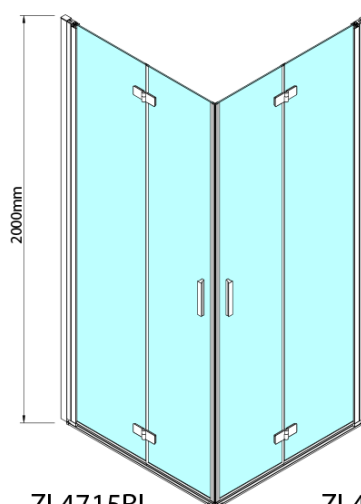

ZOOM BLACK sprchové dveře skládací 800mm, čiré sklo, pravé

Objednací kód: ZL4815BR

Základní informace

Značka: Polysan
Série: ZOOM BLACK

Rozměry

Šířka: 800 mm
Výška: 2000 mm

Parametry

Barva profilu: Černá mat
Tvar: Dveře do kombinace
Typ otevírání: Skládací
Směr otevírání: Pravé
Typ výplně: Čiré sklo
Úprava skla: Antidrop
Tloušťka skla: 6 mm
Hmotnost / ks: 31.0 kg
Balení: 1 ks
Záruka: 3 roky

Technický list

Model	A	B
ZL4715B	685-715	697
ZL4815B	785-815	797
ZL4915B	885-915	897

ZOOM BLACK sprchové dveře skládací 800mm, čiré sklo, pravé

Model	A	B	Y
ZL4715B	670-690	837	339
ZL4815B	770-790	978	378
ZL4915B	870-890	1119	438

ZL4715BL
ZL4815BL
ZL4915BL

ZL4715BR
ZL4815BR
ZL4915BR

ZOOM BLACK sprchové dveře skládací 800mm, čiré sklo, pravé

Model L		Model R	A	B	C	Y	Z
ZL4715BL	+	ZL4815BR	670-690	770-790	907	378	339
ZL4715BL	+	ZL4915BR	670-690	870-890	978	438	339
ZL4815BL	+	ZL4915BR	770-790	870-890	1048	438	378
ZL4815BL	+	ZL4715BR	770-790	670-690	907	339	378
ZL4915BL	+	ZL4715BR	870-890	670-690	978	339	438
ZL4915BL	+	ZL4815BR	870-890	770-790	1048	378	438