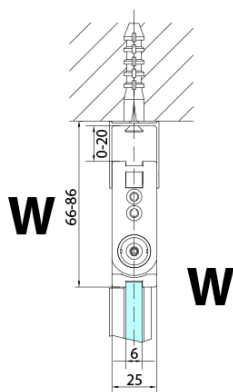

ZOOM BLACK sprchové dveře skládací 800mm, čiré sklo, levé

Objednací kód: ZL4815BL

Základní informace

Značka: Polysan
Série: ZOOM BLACK

Rozměry

Šířka: 800 mm
Výška: 2000 mm

Parametry

Barva profilu: Černá mat
Tvar: Dveře do kombinace
Typ otevírání: Skládací
Směr otevírání: Levé
Typ výplně: Čiré sklo
Úprava skla: Antidrop
Tloušťka skla: 6 mm
Hmotnost / ks: 31.0 kg
Balení: 1 ks
Záruka: 3 roky

Technický list

ZL4715BL
ZL4815BL
ZL4915BL

ZL4715BR
ZL4815BR
ZL4915BR

Model	A	B
ZL4715B	685-715	697
ZL4815B	785-815	797
ZL4915B	885-915	897

ZOOM BLACK sprchové dveře skládací 800mm, čiré sklo, levé

Model	A	B	Y
ZL4715B	670-690	837	339
ZL4815B	770-790	978	378
ZL4915B	870-890	1119	438

ZL4715BL
ZL4815BL
ZL4915BL

ZL4715BR
ZL4815BR
ZL4915BR

ZOOM BLACK sprchové dveře skládací 800mm, čiré sklo, levé

Model L		Model R	A	B	C	Y	Z
ZL4715BL	+	ZL4815BR	670-690	770-790	907	378	339
ZL4715BL	+	ZL4915BR	670-690	870-890	978	438	339
ZL4815BL	+	ZL4915BR	770-790	870-890	1048	438	378
ZL4815BL	+	ZL4715BR	770-790	670-690	907	339	378
ZL4915BL	+	ZL4715BR	870-890	670-690	978	339	438
ZL4915BL	+	ZL4815BR	870-890	770-790	1048	378	438