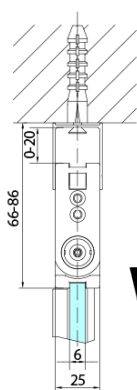

ZOOM BLACK sprchové dveře skládací 800mm, čiré sklo, levé

Objednací kód: ZL4815BL

Základní informace

Značka: Polysan
Série: ZOOM BLACK

Rozměry

Šířka: 800 mm
Výška: 2000 mm

Parametry

Barva profilu: Černá mat
Tvar: Dveře do kombinace
Typ otevírání: Skládací
Směr otevírání: Levé
Typ výplně: Čiré sklo
Úprava skla: Antidrop
Tloušťka skla: 6 mm
Hmotnost / ks: 31.0 kg
Balení: 1 ks
Záruka: 3 roky

Technický list

ZL4715BL
ZL4815BL
ZL4915BL

ZL4715BR
ZL4815BR
ZL4915BR

Model	A	B
ZL4715B	685-715	697
ZL4815B	785-815	797
ZL4915B	885-915	897

ZOOM BLACK sprchové dveře skládací 800mm, čiré sklo, levé

Model	A	B	Y
ZL4715B	670-690	837	339
ZL4815B	770-790	978	378
ZL4915B	870-890	1119	438

ZL4715BL
ZL4815BL
ZL4915BL

ZL4715BR
ZL4815BR
ZL4915BR

ZOOM BLACK sprchové dveře skládací 800mm, čiré sklo, levé

Model L		Model R	A	B	C	Y	Z
ZL4715BL	+	ZL4815BR	670-690	770-790	907	378	339
ZL4715BL	+	ZL4915BR	670-690	870-890	978	438	339
ZL4815BL	+	ZL4915BR	770-790	870-890	1048	438	378
ZL4815BL	+	ZL4715BR	770-790	670-690	907	339	378
ZL4915BL	+	ZL4715BR	870-890	670-690	978	339	438
ZL4915BL	+	ZL4815BR	870-890	770-790	1048	378	438