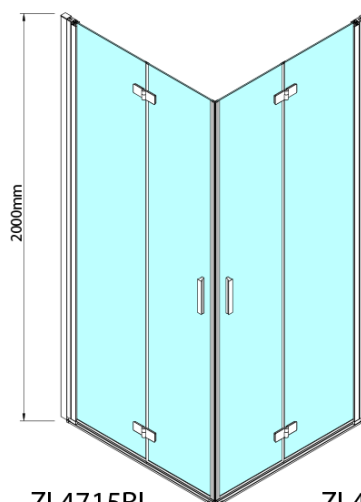

ZOOM BLACK sprchové dveře skládací 800mm, čiré sklo, levé

Objednací kód: ZL4815BL

Základní informace

Značka: Polysan
Série: ZOOM BLACK

Rozměry

Šířka: 800 mm
Výška: 2000 mm

Parametry

Barva profilu: Černá mat
Tvar: Dveře do kombinace
Typ otevírání: Skládací
Směr otevírání: Levé
Typ výplně: Čiré sklo
Úprava skla: Antidrop
Tloušťka skla: 6 mm
Hmotnost / ks: 31.0 kg
Balení: 1 ks
Záruka: 3 roky

Technický list

ZL4715BL
ZL4815BL
ZL4915BL

ZL4715BR
ZL4815BR
ZL4915BR

Model	A	B
ZL4715B	685-715	697
ZL4815B	785-815	797
ZL4915B	885-915	897

ZOOM BLACK sprchové dveře skládací 800mm, čiré sklo, levé

Model	A	B	Y
ZL4715B	670-690	837	339
ZL4815B	770-790	978	378
ZL4915B	870-890	1119	438

ZL4715BL
ZL4815BL
ZL4915BL

ZL4715BR
ZL4815BR
ZL4915BR

ZOOM BLACK sprchové dveře skládací 800mm, čiré sklo, levé

Model L		Model R	A	B	C	Y	Z
ZL4715BL	+	ZL4815BR	670-690	770-790	907	378	339
ZL4715BL	+	ZL4915BR	670-690	870-890	978	438	339
ZL4815BL	+	ZL4915BR	770-790	870-890	1048	438	378
ZL4815BL	+	ZL4715BR	770-790	670-690	907	339	378
ZL4915BL	+	ZL4715BR	870-890	670-690	978	339	438
ZL4915BL	+	ZL4815BR	870-890	770-790	1048	378	438