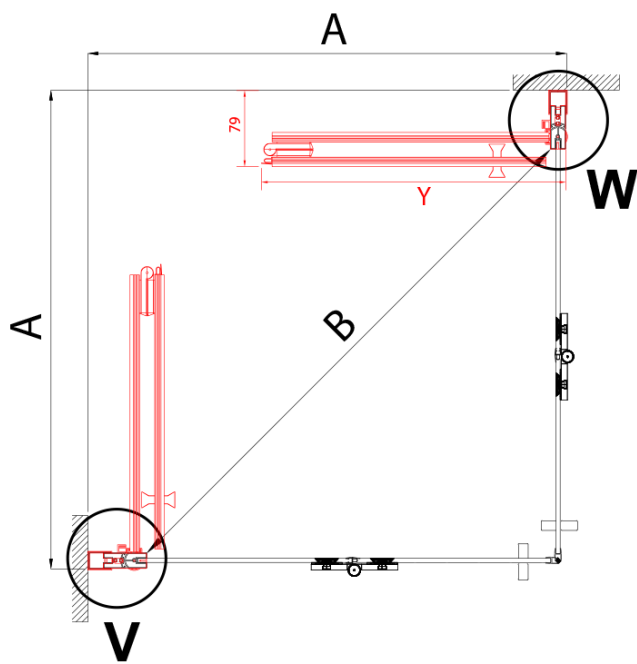

ZOOM BLACK sprchové dveře skládací 800mm, čiré sklo, levé

Objednací kód: ZL4815BL

Základní informace

Značka: Polysan
Série: ZOOM BLACK

Rozměry

Šířka: 800 mm
Výška: 2000 mm

Parametry

Barva profilu: Černá mat
Tvar: Dveře do kombinace
Typ otevírání: Skládací
Směr otevírání: Levé
Typ výplně: Čiré sklo
Úprava skla: Antidrop
Tloušťka skla: 6 mm
Hmotnost / ks: 31.0 kg
Balení: 1 ks
Záruka: 3 roky

Technický list

ZL4715BL
ZL4815BL
ZL4915BL

ZL4715BR
ZL4815BR
ZL4915BR

Model	A	B
ZL4715B	685-715	697
ZL4815B	785-815	797
ZL4915B	885-915	897

ZOOM BLACK sprchové dveře skládací 800mm, čiré sklo, levé

Model	A	B	Y
ZL4715B	670-690	837	339
ZL4815B	770-790	978	378
ZL4915B	870-890	1119	438

ZL4715BL
ZL4815BL
ZL4915BL

ZL4715BR
ZL4815BR
ZL4915BR

ZOOM BLACK sprchové dveře skládací 800mm, čiré sklo, levé

Model L		Model R	A	B	C	Y	Z
ZL4715BL	+	ZL4815BR	670-690	770-790	907	378	339
ZL4715BL	+	ZL4915BR	670-690	870-890	978	438	339
ZL4815BL	+	ZL4915BR	770-790	870-890	1048	438	378
ZL4815BL	+	ZL4715BR	770-790	670-690	907	339	378
ZL4915BL	+	ZL4715BR	870-890	670-690	978	339	438
ZL4915BL	+	ZL4815BR	870-890	770-790	1048	378	438