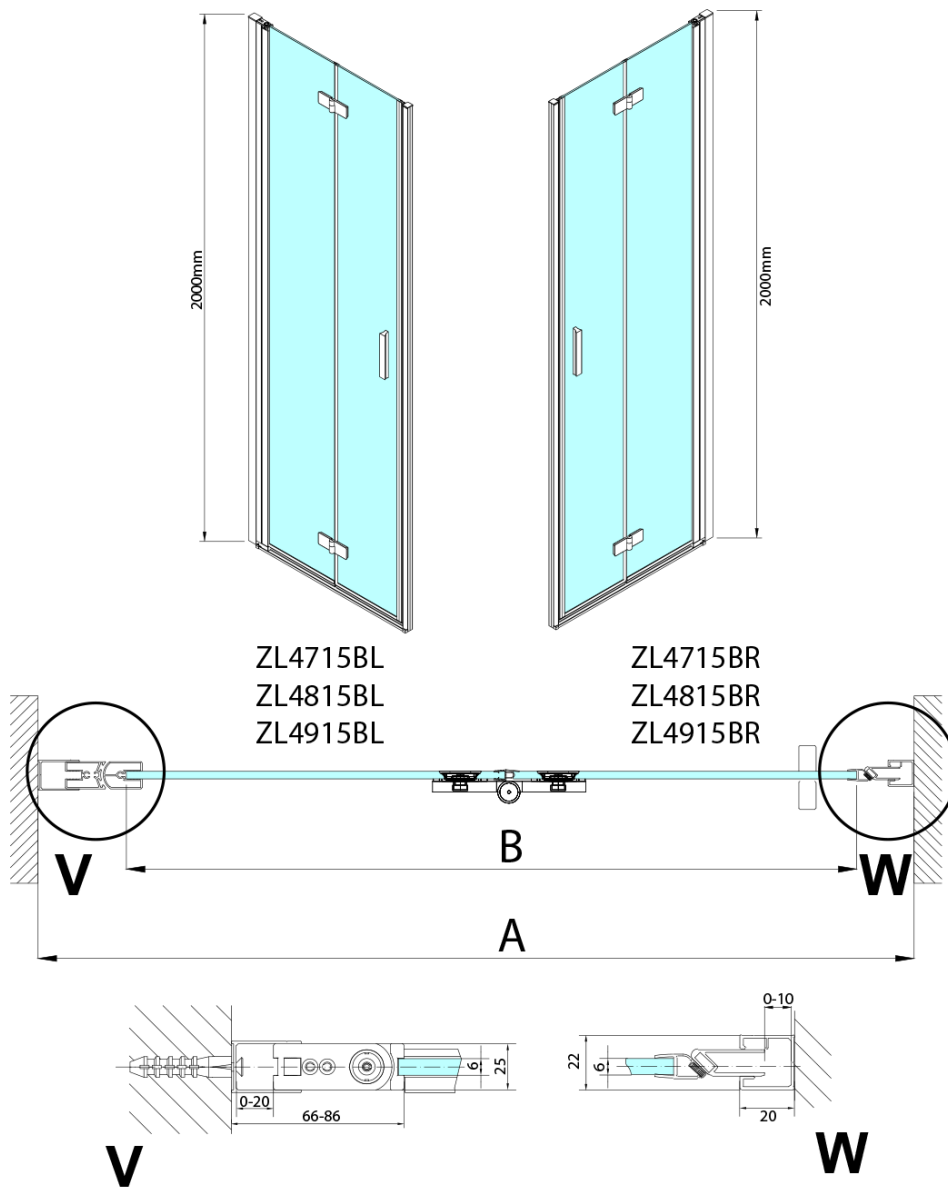

ZOOM BLACK sprchové dveře skládací 800mm, čiré sklo, levé

Objednací kód: ZL4815BL

Základní informace

Značka: Polysan
Série: ZOOM BLACK

Rozměry

Šířka: 800 mm
Výška: 2000 mm

Parametry

Barva profilu: Černá mat
Tvar: Dveře do kombinace
Typ otevírání: Skládací
Směr otevírání: Levé
Typ výplně: Čiré sklo
Úprava skla: Antidrop
Tloušťka skla: 6 mm
Hmotnost / ks: 31.0 kg
Balení: 1 ks
Záruka: 3 roky

Technický list

ZL4715BL
ZL4815BL
ZL4915BL

ZL4715BR
ZL4815BR
ZL4915BR

Model	A	B
ZL4715B	685-715	697
ZL4815B	785-815	797
ZL4915B	885-915	897

ZOOM BLACK sprchové dveře skládací 800mm, čiré sklo, levé

Model	A	B	Y
ZL4715B	670-690	837	339
ZL4815B	770-790	978	378
ZL4915B	870-890	1119	438

ZL4715BL
ZL4815BL
ZL4915BL

ZL4715BR
ZL4815BR
ZL4915BR

ZOOM BLACK sprchové dveře skládací 800mm, čiré sklo, levé

Model L		Model R	A	B	C	Y	Z
ZL4715BL	+	ZL4815BR	670-690	770-790	907	378	339
ZL4715BL	+	ZL4915BR	670-690	870-890	978	438	339
ZL4815BL	+	ZL4915BR	770-790	870-890	1048	438	378
ZL4815BL	+	ZL4715BR	770-790	670-690	907	339	378
ZL4915BL	+	ZL4715BR	870-890	670-690	978	339	438
ZL4915BL	+	ZL4815BR	870-890	770-790	1048	378	438