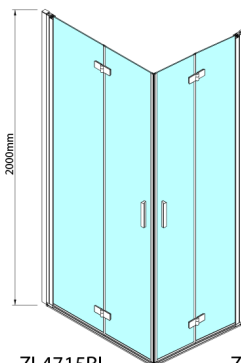

ZOOM BLACK sprchové dveře skládací 800mm, čiré sklo, levé

Objednací kód: ZL4815BL

Rozměry

Šířka: 800 mm
Výška: 2000 mm

Parametry

Záruka: 3 roky

Technický list

ZL4715BL
ZL4815BL
ZL4915BL

ZL4715BR
ZL4815BR
ZL4915BR

Model	A	B
ZL4715B	685-715	697
ZL4815B	785-815	797
ZL4915B	885-915	897

Model	A	B	Y
ZL4715B	670-690	837	339
ZL4815B	770-790	978	378
ZL4915B	870-890	1119	438

ZL4715BL
ZL4815BL
ZL4915BL

ZL4715BR
ZL4815BR
ZL4915BR

Model L	Model R	A	B	C	Y	Z
ZL4715BL	+ ZL4815BR	670-690	770-790	907	378	339
ZL4715BL	+ ZL4915BR	670-690	870-890	978	438	339
ZL4815BL	+ ZL4915BR	770-790	870-890	1048	438	378
ZL4815BL	+ ZL4715BR	770-790	670-690	907	339	378
ZL4915BL	+ ZL4715BR	870-890	670-690	978	339	438
ZL4915BL	+ ZL4815BR	870-890	770-790	1048	378	438