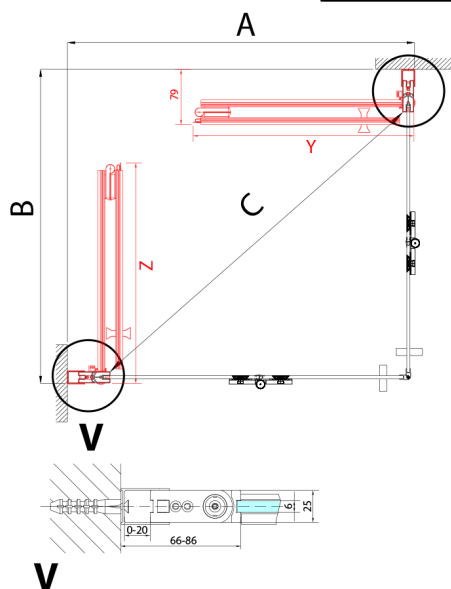

ZOOM BLACK sprchové dveře skládací 800mm, čiré sklo, levé

Objednací kód: ZL4815BL

Rozměry

Šířka: 800 mm
Výška: 2000 mm

Parametry

Záruka: 3 roky

Technický list

ZL4715BL
ZL4815BL
ZL4915BL

ZL4715BR
ZL4815BR
ZL4915BR

Model	A	B
ZL4715B	685-715	697
ZL4815B	785-815	797
ZL4915B	885-915	897

Model	A	B	Y
ZL4715B	670-690	837	339
ZL4815B	770-790	978	378
ZL4915B	870-890	1119	438

ZL4715BL
ZL4815BL
ZL4915BL

ZL4715BR
ZL4815BR
ZL4915BR

Model L	Model R	A	B	C	Y	Z
ZL4715BL	+ ZL4815BR	670-690	770-790	907	378	339
ZL4715BL	+ ZL4915BR	670-690	870-890	978	438	339
ZL4815BL	+ ZL4915BR	770-790	870-890	1048	438	378
ZL4815BL	+ ZL4715BR	770-790	670-690	907	339	378
ZL4915BL	+ ZL4715BR	870-890	670-690	978	339	438
ZL4915BL	+ ZL4815BR	870-890	770-790	1048	378	438