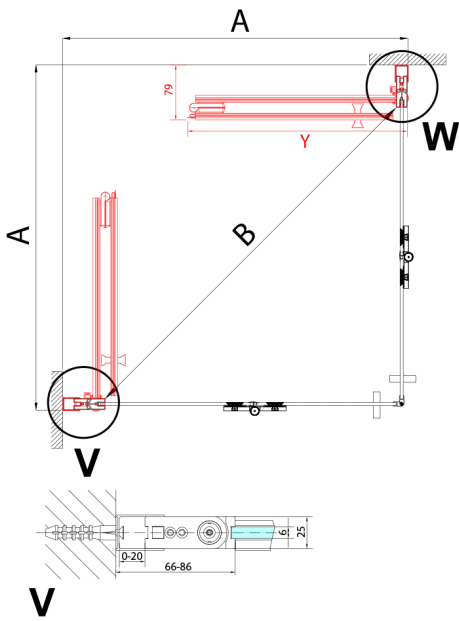

ZOOM BLACK sprchové dveře skládací 800mm, čiré sklo, levé

Objednací kód: ZL4815BL

Rozměry

Šířka: 800 mm
Výška: 2000 mm

Parametry

Záruka: 3 roky

Technický list

ZL4715BL
ZL4815BL
ZL4915BL

ZL4715BR
ZL4815BR
ZL4915BR

Model	A	B
ZL4715B	685-715	697
ZL4815B	785-815	797
ZL4915B	885-915	897

Model	A	B	Y
ZL4715B	670-690	837	339
ZL4815B	770-790	978	378
ZL4915B	870-890	1119	438

ZL4715BL
ZL4815BL
ZL4915BL

ZL4715BR
ZL4815BR
ZL4915BR

Model L	Model R	A	B	C	Y	Z
ZL4715BL	+ ZL4815BR	670-690	770-790	907	378	339
ZL4715BL	+ ZL4915BR	670-690	870-890	978	438	339
ZL4815BL	+ ZL4915BR	770-790	870-890	1048	438	378
ZL4815BL	+ ZL4715BR	770-790	670-690	907	339	378
ZL4915BL	+ ZL4715BR	870-890	670-690	978	339	438
ZL4915BL	+ ZL4815BR	870-890	770-790	1048	378	438