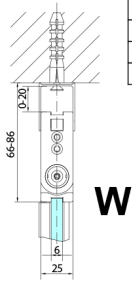

ZOOM BLACK sprchové dveře skládací 800mm, čiré sklo, levé

Objednací kód: ZL4815BL

Rozměry

Šířka: 800 mm
Výška: 2000 mm

Parametry

Záruka: 3 roky

Technický list

ZL4715BL
ZL4815BL
ZL4915BL

ZL4715BR
ZL4815BR
ZL4915BR

Model	A	B
ZL4715B	685-715	697
ZL4815B	785-815	797
ZL4915B	885-915	897

Model	A	B	Y
ZL4715B	670-690	837	339
ZL4815B	770-790	978	378
ZL4915B	870-890	1119	438

ZL4715BL
ZL4815BL
ZL4915BL

ZL4715BR
ZL4815BR
ZL4915BR

Model L	Model R	A	B	C	Y	Z
ZL4715BL	+ ZL4815BR	670-690	770-790	907	378	339
ZL4715BL	+ ZL4915BR	670-690	870-890	978	438	339
ZL4815BL	+ ZL4915BR	770-790	870-890	1048	438	378
ZL4815BL	+ ZL4715BR	770-790	670-690	907	339	378
ZL4915BL	+ ZL4715BR	870-890	670-690	978	339	438
ZL4915BL	+ ZL4815BR	870-890	770-790	1048	378	438