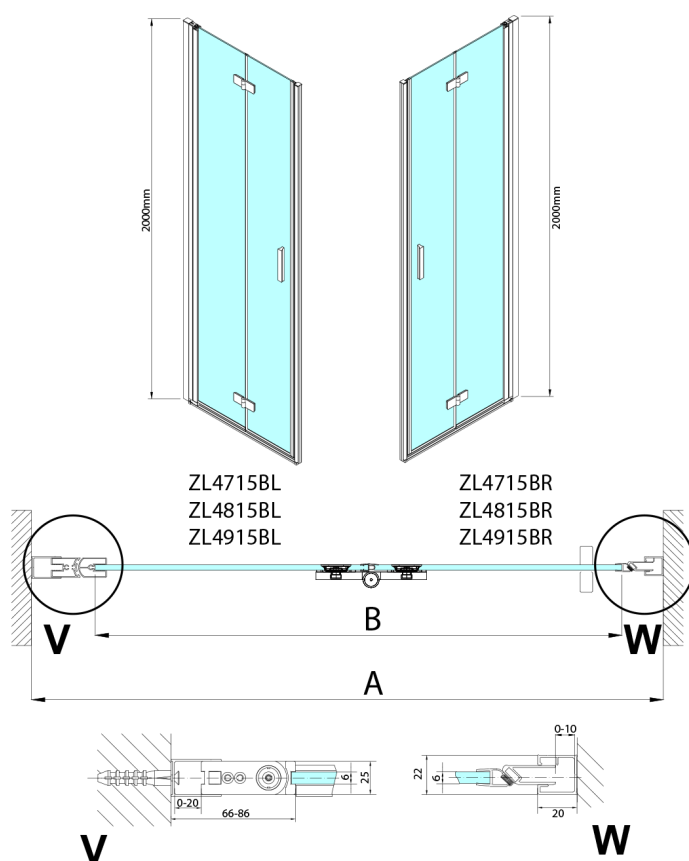

ZOOM BLACK sprchové dveře skládací 800mm, čiré sklo, levé

Objednací kód: ZL4815BL

Rozměry

Šířka: 800 mm
Výška: 2000 mm

Parametry

Záruka: 3 roky

Technický list

ZL4715BL
ZL4815BL
ZL4915BL

ZL4715BR
ZL4815BR
ZL4915BR

Model	A	B
ZL4715B	685-715	697
ZL4815B	785-815	797
ZL4915B	885-915	897

Model	A	B	Y
ZL4715B	670-690	837	339
ZL4815B	770-790	978	378
ZL4915B	870-890	1119	438

ZL4715BL
ZL4815BL
ZL4915BL

ZL4715BR
ZL4815BR
ZL4915BR

Model L	Model R	A	B	C	Y	Z
ZL4715BL	+ ZL4815BR	670-690	770-790	907	378	339
ZL4715BL	+ ZL4915BR	670-690	870-890	978	438	339
ZL4815BL	+ ZL4915BR	770-790	870-890	1048	438	378
ZL4815BL	+ ZL4715BR	770-790	670-690	907	339	378
ZL4915BL	+ ZL4715BR	870-890	670-690	978	339	438
ZL4915BL	+ ZL4815BR	870-890	770-790	1048	378	438