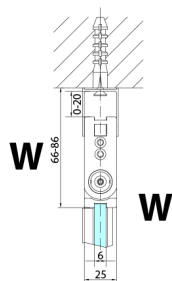

ZOOM BLACK sprchové dveře skládací 800mm, čiré sklo, levé

Objednací kód: ZL4815BL

Rozměry

Šířka: 800 mm
Výška: 2000 mm

Parametry

Záruka: 3 roky

Technický list

ZL4715BL
ZL4815BL
ZL4915BL

ZL4715BR
ZL4815BR
ZL4915BR

Model	A	B
ZL4715B	685-715	697
ZL4815B	785-815	797
ZL4915B	885-915	897

Model	A	B	Y
ZL4715B	670-690	837	339
ZL4815B	770-790	978	378
ZL4915B	870-890	1119	438

ZL4715BL
ZL4815BL
ZL4915BL

ZL4715BR
ZL4815BR
ZL4915BR

Model L	Model R	A	B	C	Y	Z
ZL4715BL	+ ZL4815BR	670-690	770-790	907	378	339
ZL4715BL	+ ZL4915BR	670-690	870-890	978	438	339
ZL4815BL	+ ZL4915BR	770-790	870-890	1048	438	378
ZL4815BL	+ ZL4715BR	770-790	670-690	907	339	378
ZL4915BL	+ ZL4715BR	870-890	670-690	978	339	438
ZL4915BL	+ ZL4815BR	870-890	770-790	1048	378	438