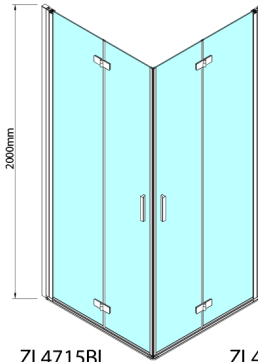

ZOOM BLACK sprchové dveře skládací 800mm, čiré sklo, levé

Objednací kód: ZL4815BL

Rozměry

Šířka: 800 mm
Výška: 2000 mm

Parametry

Záruka: 3 roky

Technický list

ZL4715BL
ZL4815BL
ZL4915BL

ZL4715BR
ZL4815BR
ZL4915BR

Model	A	B
ZL4715B	685-715	697
ZL4815B	785-815	797
ZL4915B	885-915	897

Model	A	B	Y
ZL4715B	670-690	837	339
ZL4815B	770-790	978	378
ZL4915B	870-890	1119	438

ZL4715BL
ZL4815BL
ZL4915BL

ZL4715BR
ZL4815BR
ZL4915BR

Model L	Model R	A	B	C	Y	Z
ZL4715BL	+ ZL4815BR	670-690	770-790	907	378	339
ZL4715BL	+ ZL4915BR	670-690	870-890	978	438	339
ZL4815BL	+ ZL4915BR	770-790	870-890	1048	438	378
ZL4815BL	+ ZL4715BR	770-790	670-690	907	339	378
ZL4915BL	+ ZL4715BR	870-890	670-690	978	339	438
ZL4915BL	+ ZL4815BR	870-890	770-790	1048	378	438