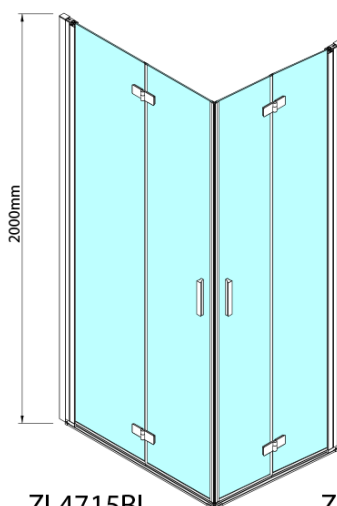

ZOOM BLACK sprchové dveře skládací 700mm, čiré sklo, pravé

Objednací kód: ZL4715BR

Základní informace

Značka: Polysan
Série: ZOOM BLACK

Rozměry

Šířka: 700 mm
Výška: 2000 mm

Parametry

Barva profilu: Černá mat
Tvar: Dveře do kombinace
Typ otevírání: Skládací
Směr otevírání: Pravé
Typ výplně: Čiré sklo
Úprava skla: Antidrop
Tloušťka skla: 6 mm
Hmotnost / ks: 31.0 kg
Balení: 1 ks
Záruka: 3 roky

Technický list

ZL4715BL
ZL4815BL
ZL4915BL

ZL4715BR
ZL4815BR
ZL4915BR

Model	A	B
ZL4715B	685-715	697
ZL4815B	785-815	797
ZL4915B	885-915	897

ZOOM BLACK sprchové dveře skládací 700mm, čiré sklo, pravé

Model	A	B	Y
ZL4715B	670-690	837	339
ZL4815B	770-790	978	378
ZL4915B	870-890	1119	438

ZL4715BL
ZL4815BL
ZL4915BL

ZL4715BR
ZL4815BR
ZL4915BR

ZOOM BLACK sprchové dveře skládací 700mm, čiré sklo, pravé

Model L		Model R	A	B	C	Y	Z
ZL4715BL	+	ZL4815BR	670-690	770-790	907	378	339
ZL4715BL	+	ZL4915BR	670-690	870-890	978	438	339
ZL4815BL	+	ZL4915BR	770-790	870-890	1048	438	378
ZL4815BL	+	ZL4715BR	770-790	670-690	907	339	378
ZL4915BL	+	ZL4715BR	870-890	670-690	978	339	438
ZL4915BL	+	ZL4815BR	870-890	770-790	1048	378	438