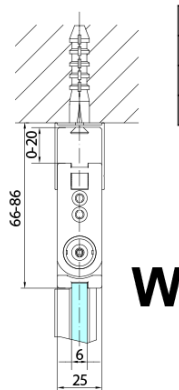

ZOOM BLACK sprchové dveře skládací 700mm, čiré sklo, pravé

Objednací kód: ZL4715BR

Základní informace

Značka: Polysan
Série: ZOOM BLACK

Rozměry

Šířka: 700 mm
Výška: 2000 mm

Parametry

Barva profilu: Černá mat
Tvar: Dveře do kombinace
Typ otevírání: Skládací
Směr otevírání: Pravé
Typ výplně: Čiré sklo
Úprava skla: Antidrop
Tloušťka skla: 6 mm
Hmotnost / ks: 31.0 kg
Balení: 1 ks
Záruka: 3 roky

Technický list

ZL4715BL
ZL4815BL
ZL4915BL

ZL4715BR
ZL4815BR
ZL4915BR

Model	A	B
ZL4715B	685-715	697
ZL4815B	785-815	797
ZL4915B	885-915	897

ZOOM BLACK sprchové dveře skládací 700mm, čiré sklo, pravé

Model	A	B	Y
ZL4715B	670-690	837	339
ZL4815B	770-790	978	378
ZL4915B	870-890	1119	438

ZL4715BL
ZL4815BL
ZL4915BL

ZL4715BR
ZL4815BR
ZL4915BR

ZOOM BLACK sprchové dveře skládací 700mm, čiré sklo, pravé

Model L		Model R	A	B	C	Y	Z
ZL4715BL	+	ZL4815BR	670-690	770-790	907	378	339
ZL4715BL	+	ZL4915BR	670-690	870-890	978	438	339
ZL4815BL	+	ZL4915BR	770-790	870-890	1048	438	378
ZL4815BL	+	ZL4715BR	770-790	670-690	907	339	378
ZL4915BL	+	ZL4715BR	870-890	670-690	978	339	438
ZL4915BL	+	ZL4815BR	870-890	770-790	1048	378	438