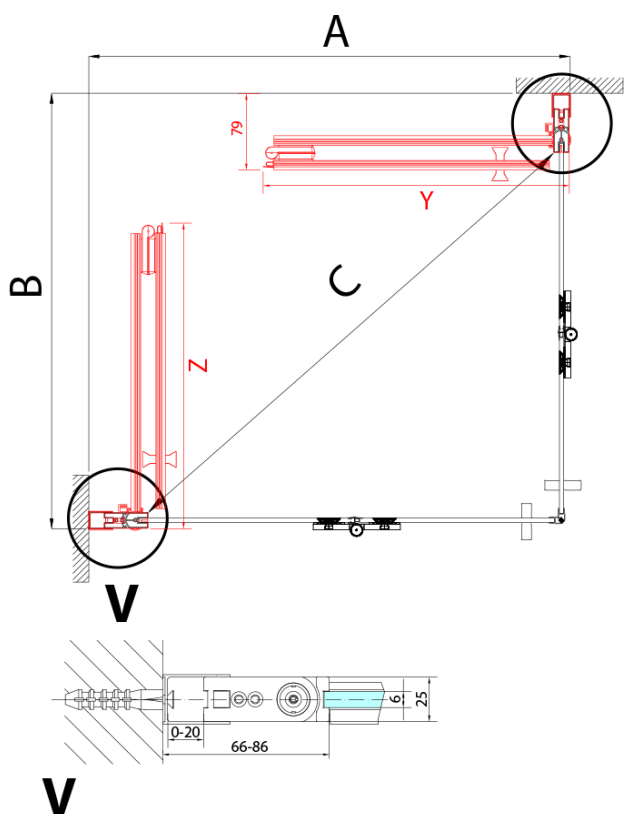

ZOOM BLACK sprchové dveře skládací 700mm, čiré sklo, pravé

Objednací kód: ZL4715BR

Základní informace

Značka: Polysan
Série: ZOOM BLACK

Rozměry

Šířka: 700 mm
Výška: 2000 mm

Parametry

Barva profilu: Černá mat
Tvar: Dveře do kombinace
Typ otevírání: Skládací
Směr otevírání: Pravé
Typ výplně: Čiré sklo
Úprava skla: Antidrop
Tloušťka skla: 6 mm
Hmotnost / ks: 31.0 kg
Balení: 1 ks
Záruka: 3 roky

Technický list

ZL4715BL
ZL4815BL
ZL4915BL

ZL4715BR
ZL4815BR
ZL4915BR

Model	A	B
ZL4715B	685-715	697
ZL4815B	785-815	797
ZL4915B	885-915	897

ZOOM BLACK sprchové dveře skládací 700mm, čiré sklo, pravé

Model	A	B	Y
ZL4715B	670-690	837	339
ZL4815B	770-790	978	378
ZL4915B	870-890	1119	438

ZL4715BL
ZL4815BL
ZL4915BL

ZL4715BR
ZL4815BR
ZL4915BR

ZOOM BLACK sprchové dveře skládací 700mm, čiré sklo, pravé

Model L		Model R	A	B	C	Y	Z
ZL4715BL	+	ZL4815BR	670-690	770-790	907	378	339
ZL4715BL	+	ZL4915BR	670-690	870-890	978	438	339
ZL4815BL	+	ZL4915BR	770-790	870-890	1048	438	378
ZL4815BL	+	ZL4715BR	770-790	670-690	907	339	378
ZL4915BL	+	ZL4715BR	870-890	670-690	978	339	438
ZL4915BL	+	ZL4815BR	870-890	770-790	1048	378	438