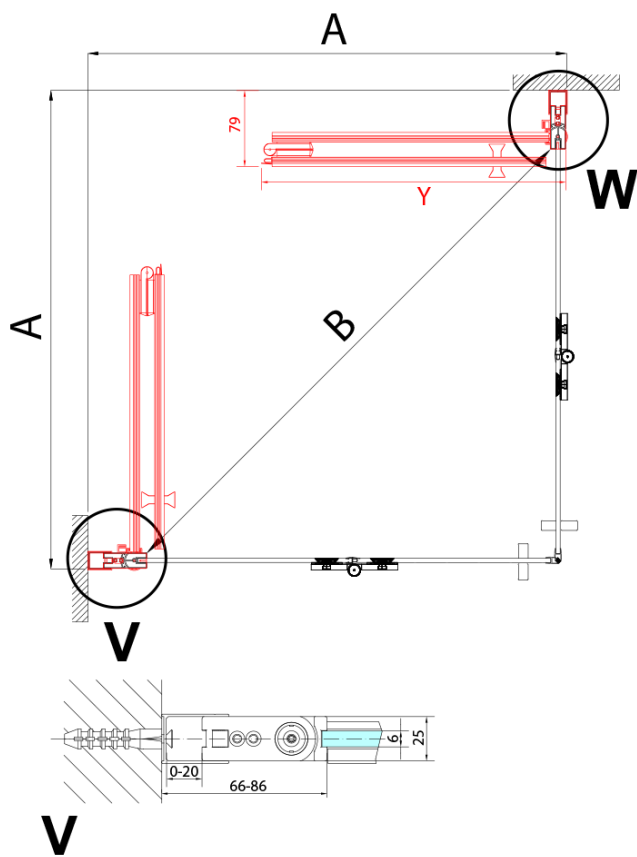

ZOOM BLACK sprchové dveře skládací 700mm, čiré sklo, pravé

Objednací kód: ZL4715BR

Základní informace

Značka: Polysan
Série: ZOOM BLACK

Rozměry

Šířka: 700 mm
Výška: 2000 mm

Parametry

Barva profilu: Černá mat
Tvar: Dveře do kombinace
Typ otevírání: Skládací
Směr otevírání: Pravé
Typ výplně: Čiré sklo
Úprava skla: Antidrop
Tloušťka skla: 6 mm
Hmotnost / ks: 31.0 kg
Balení: 1 ks
Záruka: 3 roky

Technický list

ZL4715BL
ZL4815BL
ZL4915BL

ZL4715BR
ZL4815BR
ZL4915BR

Model	A	B
ZL4715B	685-715	697
ZL4815B	785-815	797
ZL4915B	885-915	897

ZOOM BLACK sprchové dveře skládací 700mm, čiré sklo, pravé

Model	A	B	Y
ZL4715B	670-690	837	339
ZL4815B	770-790	978	378
ZL4915B	870-890	1119	438

ZL4715BL
ZL4815BL
ZL4915BL

ZL4715BR
ZL4815BR
ZL4915BR

ZOOM BLACK sprchové dveře skládací 700mm, čiré sklo, pravé

Model L		Model R	A	B	C	Y	Z
ZL4715BL	+	ZL4815BR	670-690	770-790	907	378	339
ZL4715BL	+	ZL4915BR	670-690	870-890	978	438	339
ZL4815BL	+	ZL4915BR	770-790	870-890	1048	438	378
ZL4815BL	+	ZL4715BR	770-790	670-690	907	339	378
ZL4915BL	+	ZL4715BR	870-890	670-690	978	339	438
ZL4915BL	+	ZL4815BR	870-890	770-790	1048	378	438