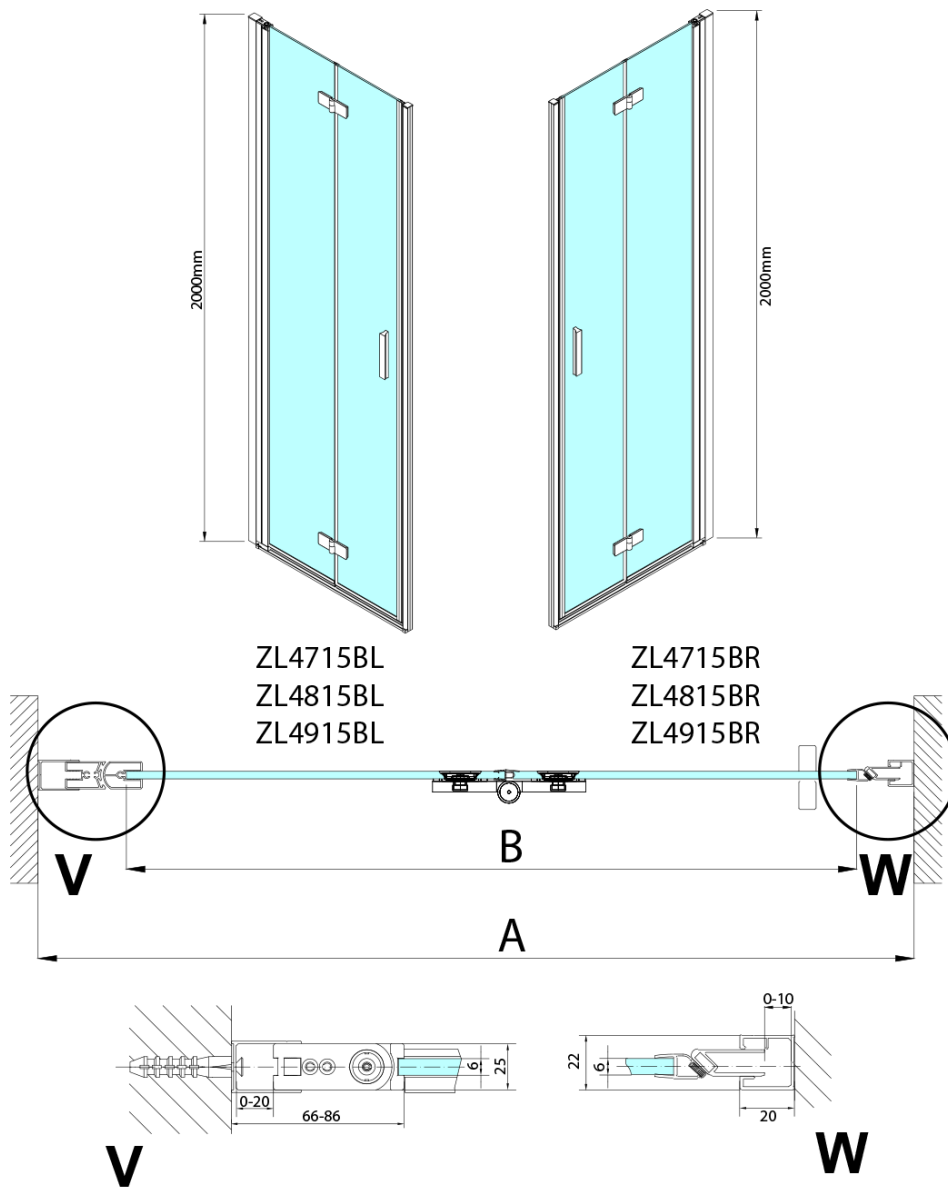

ZOOM BLACK sprchové dveře skládací 700mm, čiré sklo, levé

Objednací kód: ZL4715BL

Základní informace

Značka: Polysan
Série: ZOOM BLACK

Rozměry

Šířka: 700 mm
Výška: 2000 mm

Parametry

Barva profilu: Černá mat
Tvar: Dveře do kombinace
Typ otevírání: Skládací
Směr otevírání: Levé
Typ výplně: Čiré sklo
Úprava skla: Antidrop
Tloušťka skla: 6 mm
Hmotnost / ks: 31.0 kg
Balení: 1 ks
Záruka: 3 roky

Technický list

ZL4715BL
ZL4815BL
ZL4915BL

ZL4715BR
ZL4815BR
ZL4915BR

Model	A	B
ZL4715B	685-715	697
ZL4815B	785-815	797
ZL4915B	885-915	897

ZOOM BLACK sprchové dveře skládací 700mm, čiré sklo, levé

Model	A	B	Y
ZL4715B	670-690	837	339
ZL4815B	770-790	978	378
ZL4915B	870-890	1119	438

ZL4715BL
ZL4815BL
ZL4915BL

ZL4715BR
ZL4815BR
ZL4915BR

ZOOM BLACK sprchové dveře skládací 700mm, čiré sklo, levé

Model L		Model R	A	B	C	Y	Z
ZL4715BL	+	ZL4815BR	670-690	770-790	907	378	339
ZL4715BL	+	ZL4915BR	670-690	870-890	978	438	339
ZL4815BL	+	ZL4915BR	770-790	870-890	1048	438	378
ZL4815BL	+	ZL4715BR	770-790	670-690	907	339	378
ZL4915BL	+	ZL4715BR	870-890	670-690	978	339	438
ZL4915BL	+	ZL4815BR	870-890	770-790	1048	378	438