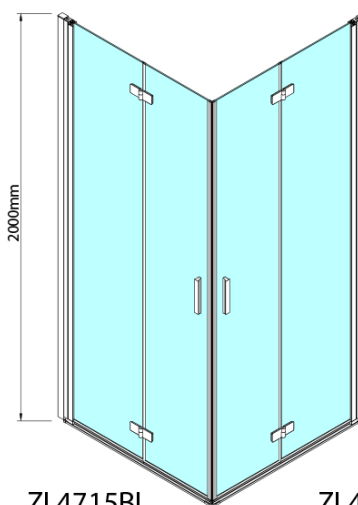

ZOOM BLACK sprchové dveře skládací 700mm, čiré sklo, levé

Objednací kód: ZL4715BL

Základní informace

Značka: Polysan
Série: ZOOM BLACK

Rozměry

Šířka: 700 mm
Výška: 2000 mm

Parametry

Barva profilu: Černá mat
Tvar: Dveře do kombinace
Typ otevírání: Skládací
Směr otevírání: Levé
Typ výplně: Čiré sklo
Úprava skla: Antidrop
Tloušťka skla: 6 mm
Hmotnost / ks: 31.0 kg
Balení: 1 ks
Záruka: 3 roky

Technický list

ZL4715BL
ZL4815BL
ZL4915BL

ZL4715BR
ZL4815BR
ZL4915BR

Model	A	B
ZL4715B	685-715	697
ZL4815B	785-815	797
ZL4915B	885-915	897

ZOOM BLACK sprchové dveře skládací 700mm, čiré sklo, levé

Model	A	B	Y
ZL4715B	670-690	837	339
ZL4815B	770-790	978	378
ZL4915B	870-890	1119	438

ZL4715BL
ZL4815BL
ZL4915BL

ZL4715BR
ZL4815BR
ZL4915BR

ZOOM BLACK sprchové dveře skládací 700mm, čiré sklo, levé

Model L		Model R	A	B	C	Y	Z
ZL4715BL	+	ZL4815BR	670-690	770-790	907	378	339
ZL4715BL	+	ZL4915BR	670-690	870-890	978	438	339
ZL4815BL	+	ZL4915BR	770-790	870-890	1048	438	378
ZL4815BL	+	ZL4715BR	770-790	670-690	907	339	378
ZL4915BL	+	ZL4715BR	870-890	670-690	978	339	438
ZL4915BL	+	ZL4815BR	870-890	770-790	1048	378	438