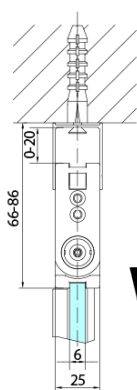

ZOOM BLACK sprchové dveře skládací 700mm, čiré sklo, levé

Objednací kód: ZL4715BL

Základní informace

Značka: Polysan
Série: ZOOM BLACK

Rozměry

Šířka: 700 mm
Výška: 2000 mm

Parametry

Barva profilu: Černá mat
Tvar: Dveře do kombinace
Typ otevírání: Skládací
Směr otevírání: Levé
Typ výplně: Čiré sklo
Úprava skla: Antidrop
Tloušťka skla: 6 mm
Hmotnost / ks: 31.0 kg
Balení: 1 ks
Záruka: 3 roky

Technický list

ZL4715BL
ZL4815BL
ZL4915BL

ZL4715BR
ZL4815BR
ZL4915BR

Model	A	B
ZL4715B	685-715	697
ZL4815B	785-815	797
ZL4915B	885-915	897

ZOOM BLACK sprchové dveře skládací 700mm, čiré sklo, levé

Model	A	B	Y
ZL4715B	670-690	837	339
ZL4815B	770-790	978	378
ZL4915B	870-890	1119	438

ZL4715BL
ZL4815BL
ZL4915BL

ZL4715BR
ZL4815BR
ZL4915BR

ZOOM BLACK sprchové dveře skládací 700mm, čiré sklo, levé

Model L		Model R	A	B	C	Y	Z
ZL4715BL	+	ZL4815BR	670-690	770-790	907	378	339
ZL4715BL	+	ZL4915BR	670-690	870-890	978	438	339
ZL4815BL	+	ZL4915BR	770-790	870-890	1048	438	378
ZL4815BL	+	ZL4715BR	770-790	670-690	907	339	378
ZL4915BL	+	ZL4715BR	870-890	670-690	978	339	438
ZL4915BL	+	ZL4815BR	870-890	770-790	1048	378	438