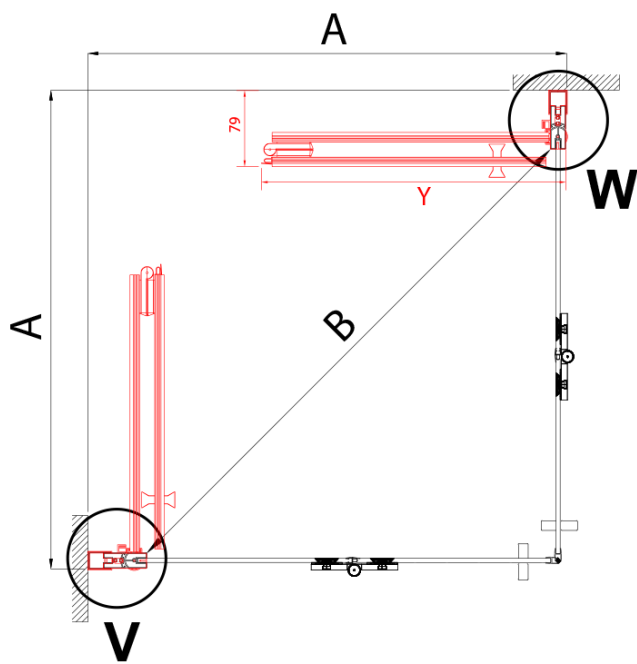

ZOOM BLACK sprchové dveře skládací 700mm, čiré sklo, levé

Objednací kód: ZL4715BL

Základní informace

Značka: Polysan
Série: ZOOM BLACK

Rozměry

Šířka: 700 mm
Výška: 2000 mm

Parametry

Barva profilu: Černá mat
Tvar: Dveře do kombinace
Typ otevírání: Skládací
Směr otevírání: Levé
Typ výplně: Čiré sklo
Úprava skla: Antidrop
Tloušťka skla: 6 mm
Hmotnost / ks: 31.0 kg
Balení: 1 ks
Záruka: 3 roky

Technický list

ZL4715BL
ZL4815BL
ZL4915BL

ZL4715BR
ZL4815BR
ZL4915BR

Model	A	B
ZL4715B	685-715	697
ZL4815B	785-815	797
ZL4915B	885-915	897

ZOOM BLACK sprchové dveře skládací 700mm, čiré sklo, levé

Model	A	B	Y
ZL4715B	670-690	837	339
ZL4815B	770-790	978	378
ZL4915B	870-890	1119	438

ZL4715BL
ZL4815BL
ZL4915BL

ZL4715BR
ZL4815BR
ZL4915BR

ZOOM BLACK sprchové dveře skládací 700mm, čiré sklo, levé

Model L		Model R	A	B	C	Y	Z
ZL4715BL	+	ZL4815BR	670-690	770-790	907	378	339
ZL4715BL	+	ZL4915BR	670-690	870-890	978	438	339
ZL4815BL	+	ZL4915BR	770-790	870-890	1048	438	378
ZL4815BL	+	ZL4715BR	770-790	670-690	907	339	378
ZL4915BL	+	ZL4715BR	870-890	670-690	978	339	438
ZL4915BL	+	ZL4815BR	870-890	770-790	1048	378	438