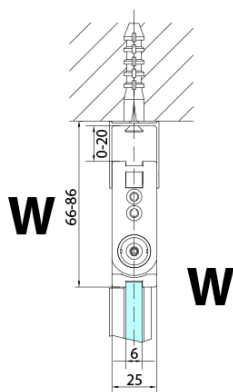

ZOOM BLACK sprchové dveře skládací 700mm, čiré sklo, levé

Objednací kód: ZL4715BL

Základní informace

Značka: Polysan
Série: ZOOM BLACK

Rozměry

Šířka: 700 mm
Výška: 2000 mm

Parametry

Barva profilu: Černá mat
Tvar: Dveře do kombinace
Typ otevírání: Skládací
Směr otevírání: Levé
Typ výplně: Čiré sklo
Úprava skla: Antidrop
Tloušťka skla: 6 mm
Hmotnost / ks: 31.0 kg
Balení: 1 ks
Záruka: 3 roky

Technický list

ZL4715BL
ZL4815BL
ZL4915BL

ZL4715BR
ZL4815BR
ZL4915BR

Model	A	B
ZL4715B	685-715	697
ZL4815B	785-815	797
ZL4915B	885-915	897

ZOOM BLACK sprchové dveře skládací 700mm, čiré sklo, levé

Model	A	B	Y
ZL4715B	670-690	837	339
ZL4815B	770-790	978	378
ZL4915B	870-890	1119	438

ZL4715BL
ZL4815BL
ZL4915BL

ZL4715BR
ZL4815BR
ZL4915BR

ZOOM BLACK sprchové dveře skládací 700mm, čiré sklo, levé

Model L		Model R	A	B	C	Y	Z
ZL4715BL	+	ZL4815BR	670-690	770-790	907	378	339
ZL4715BL	+	ZL4915BR	670-690	870-890	978	438	339
ZL4815BL	+	ZL4915BR	770-790	870-890	1048	438	378
ZL4815BL	+	ZL4715BR	770-790	670-690	907	339	378
ZL4915BL	+	ZL4715BR	870-890	670-690	978	339	438
ZL4915BL	+	ZL4815BR	870-890	770-790	1048	378	438