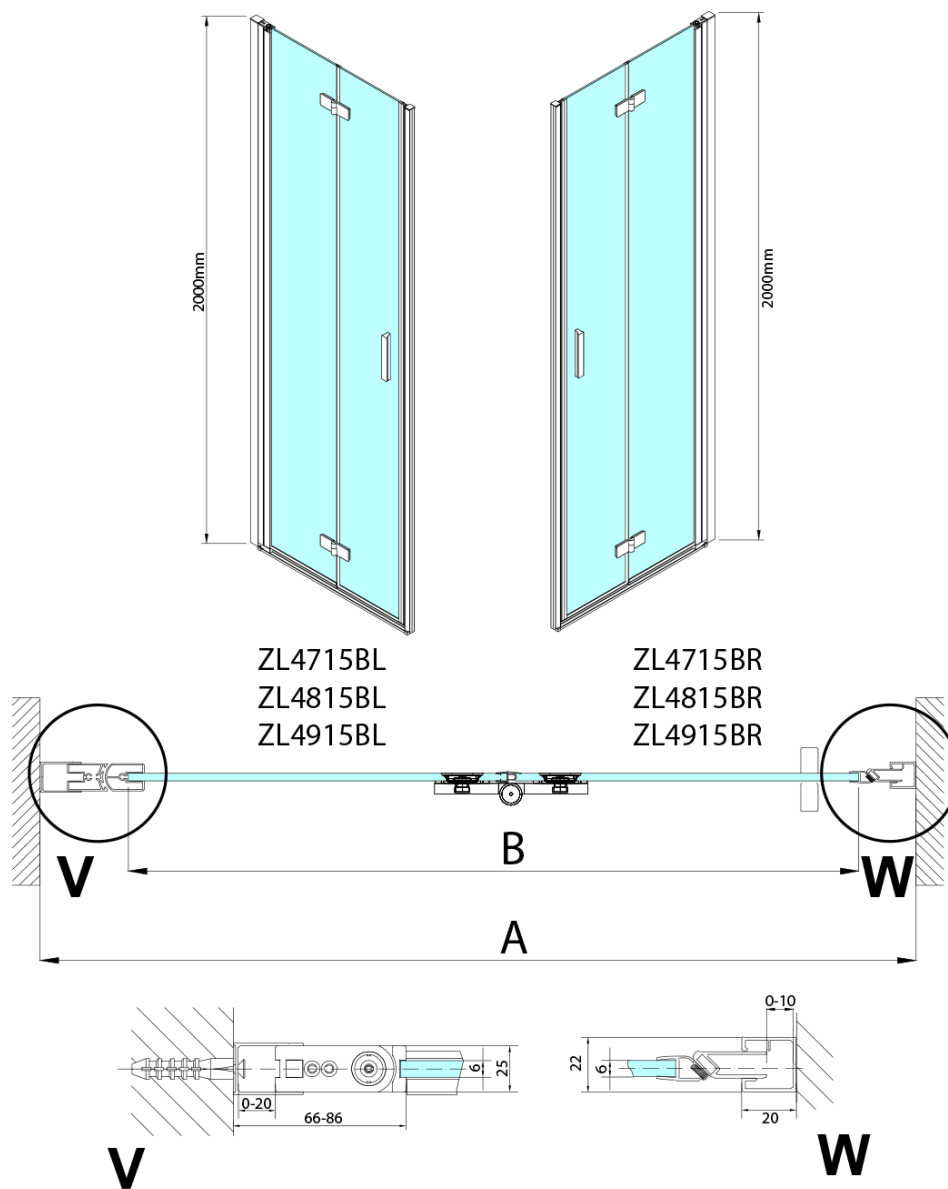

ZOOM BLACK sprchové dveře skládací 700mm, čiré sklo, levé

Objednací kód: ZL4715BL

Základní informace

Značka: Polysan
Série: ZOOM BLACK

Rozměry

Šířka: 700 mm
Výška: 2000 mm

Parametry

Barva profilu: Černá mat
Tvar: Dveře do kombinace
Typ otevírání: Skládací
Směr otevírání: Levé
Typ výplně: Čiré sklo
Úprava skla: Antidrop
Tloušťka skla: 6 mm
Hmotnost / ks: 31.0 kg
Balení: 1 ks
Záruka: 3 roky

Technický list

Model	A	B
ZL4715B	685-715	697
ZL4815B	785-815	797
ZL4915B	885-915	897

ZOOM BLACK sprchové dveře skládací 700mm, čiré sklo, levé

Model	A	B	Y
ZL4715B	670-690	837	339
ZL4815B	770-790	978	378
ZL4915B	870-890	1119	438

ZL4715BL
ZL4815BL
ZL4915BL

ZL4715BR
ZL4815BR
ZL4915BR

ZOOM BLACK sprchové dveře skládací 700mm, čiré sklo, levé

Model L		Model R	A	B	C	Y	Z
ZL4715BL	+	ZL4815BR	670-690	770-790	907	378	339
ZL4715BL	+	ZL4915BR	670-690	870-890	978	438	339
ZL4815BL	+	ZL4915BR	770-790	870-890	1048	438	378
ZL4815BL	+	ZL4715BR	770-790	670-690	907	339	378
ZL4915BL	+	ZL4715BR	870-890	670-690	978	339	438
ZL4915BL	+	ZL4815BR	870-890	770-790	1048	378	438