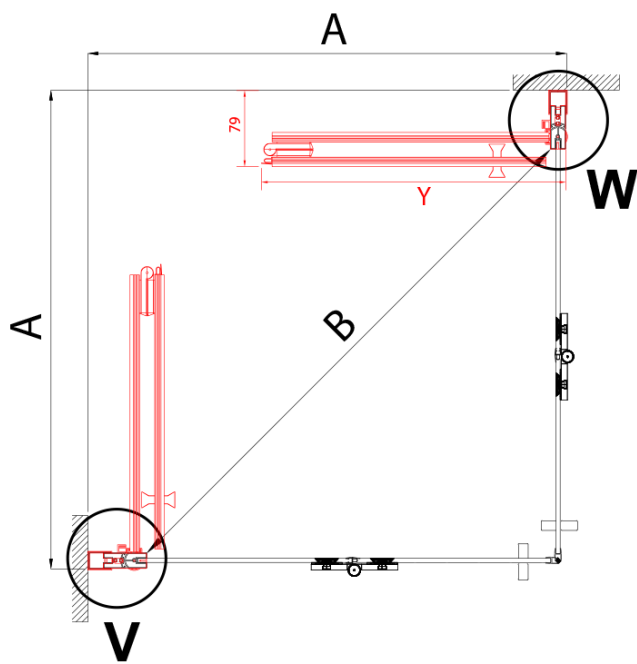

ZOOM BLACK sprchové dveře skládací 700mm, čiré sklo, levé

Objednací kód: ZL4715BL

Základní informace

Značka: Polysan
Série: ZOOM BLACK

Rozměry

Šířka: 700 mm
Výška: 2000 mm

Parametry

Barva profilu: Černá mat
Tvar: Dveře do kombinace
Typ otevírání: Skládací
Směr otevírání: Levé
Typ výplně: Čiré sklo
Úprava skla: Antidrop
Tloušťka skla: 6 mm
Hmotnost / ks: 31.0 kg
Balení: 1 ks
Záruka: 3 roky

Technický list

Model	A	B
ZL4715B	685-715	697
ZL4815B	785-815	797
ZL4915B	885-915	897

ZOOM BLACK sprchové dveře skládací 700mm, čiré sklo, levé

Model	A	B	Y
ZL4715B	670-690	837	339
ZL4815B	770-790	978	378
ZL4915B	870-890	1119	438

ZL4715BL
ZL4815BL
ZL4915BL

ZL4715BR
ZL4815BR
ZL4915BR

ZOOM BLACK sprchové dveře skládací 700mm, čiré sklo, levé

Model L		Model R	A	B	C	Y	Z
ZL4715BL	+	ZL4815BR	670-690	770-790	907	378	339
ZL4715BL	+	ZL4915BR	670-690	870-890	978	438	339
ZL4815BL	+	ZL4915BR	770-790	870-890	1048	438	378
ZL4815BL	+	ZL4715BR	770-790	670-690	907	339	378
ZL4915BL	+	ZL4715BR	870-890	670-690	978	339	438
ZL4915BL	+	ZL4815BR	870-890	770-790	1048	378	438