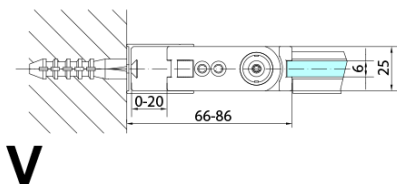

ZOOM BLACK sprchové dveře skládací 700mm, čiré sklo, levé

Objednací kód: ZL4715BL

Základní informace

Značka: Polysan
Série: ZOOM BLACK

Rozměry

Šířka: 700 mm
Výška: 2000 mm

Parametry

Barva profilu: Černá mat
Tvar: Dveře do kombinace
Typ otevírání: Skládací
Směr otevírání: Levé
Typ výplně: Čiré sklo
Úprava skla: Antidrop
Tloušťka skla: 6 mm
Hmotnost / ks: 31.0 kg
Balení: 1 ks
Záruka: 3 roky

Technický list

Model	A	B
ZL4715B	685-715	697
ZL4815B	785-815	797
ZL4915B	885-915	897

ZOOM BLACK sprchové dveře skládací 700mm, čiré sklo, levé

Model	A	B	Y
ZL4715B	670-690	837	339
ZL4815B	770-790	978	378
ZL4915B	870-890	1119	438

ZL4715BL
ZL4815BL
ZL4915BL

ZL4715BR
ZL4815BR
ZL4915BR

ZOOM BLACK sprchové dveře skládací 700mm, čiré sklo, levé

Model L		Model R	A	B	C	Y	Z
ZL4715BL	+	ZL4815BR	670-690	770-790	907	378	339
ZL4715BL	+	ZL4915BR	670-690	870-890	978	438	339
ZL4815BL	+	ZL4915BR	770-790	870-890	1048	438	378
ZL4815BL	+	ZL4715BR	770-790	670-690	907	339	378
ZL4915BL	+	ZL4715BR	870-890	670-690	978	339	438
ZL4915BL	+	ZL4815BR	870-890	770-790	1048	378	438