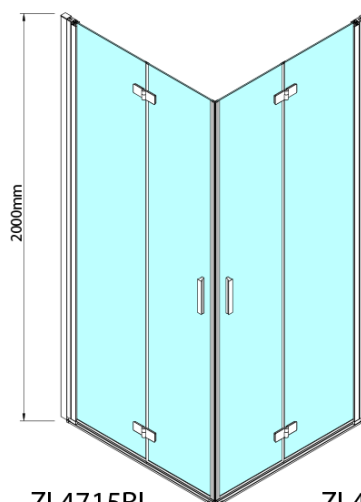

ZOOM BLACK sprchové dveře skládací 700mm, čiré sklo, levé

Objednací kód: ZL4715BL

Základní informace

Značka: Polysan
Série: ZOOM BLACK

Rozměry

Šířka: 700 mm
Výška: 2000 mm

Parametry

Barva profilu: Černá mat
Tvar: Dveře do kombinace
Typ otevírání: Skládací
Směr otevírání: Levé
Typ výplně: Čiré sklo
Úprava skla: Antidrop
Tloušťka skla: 6 mm
Hmotnost / ks: 31.0 kg
Balení: 1 ks
Záruka: 3 roky

Technický list

Model	A	B
ZL4715B	685-715	697
ZL4815B	785-815	797
ZL4915B	885-915	897

ZOOM BLACK sprchové dveře skládací 700mm, čiré sklo, levé

Model	A	B	Y
ZL4715B	670-690	837	339
ZL4815B	770-790	978	378
ZL4915B	870-890	1119	438

ZL4715BL
ZL4815BL
ZL4915BL

ZL4715BR
ZL4815BR
ZL4915BR

ZOOM BLACK sprchové dveře skládací 700mm, čiré sklo, levé

Model L		Model R	A	B	C	Y	Z
ZL4715BL	+	ZL4815BR	670-690	770-790	907	378	339
ZL4715BL	+	ZL4915BR	670-690	870-890	978	438	339
ZL4815BL	+	ZL4915BR	770-790	870-890	1048	438	378
ZL4815BL	+	ZL4715BR	770-790	670-690	907	339	378
ZL4915BL	+	ZL4715BR	870-890	670-690	978	339	438
ZL4915BL	+	ZL4815BR	870-890	770-790	1048	378	438