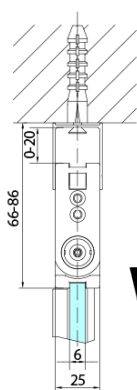

ZOOM BLACK sprchové dveře skládací 700mm, čiré sklo, levé

Objednací kód: ZL4715BL

Základní informace

Značka: Polysan
Série: ZOOM BLACK

Rozměry

Šířka: 700 mm
Výška: 2000 mm

Parametry

Barva profilu: Černá mat
Tvar: Dveře do kombinace
Typ otevírání: Skládací
Směr otevírání: Levé
Typ výplně: Čiré sklo
Úprava skla: Antidrop
Tloušťka skla: 6 mm
Hmotnost / ks: 31.0 kg
Balení: 1 ks
Záruka: 3 roky

Technický list

Model	A	B
ZL4715B	685-715	697
ZL4815B	785-815	797
ZL4915B	885-915	897

ZOOM BLACK sprchové dveře skládací 700mm, čiré sklo, levé

Model	A	B	Y
ZL4715B	670-690	837	339
ZL4815B	770-790	978	378
ZL4915B	870-890	1119	438

ZL4715BL
ZL4815BL
ZL4915BL

ZL4715BR
ZL4815BR
ZL4915BR

ZOOM BLACK sprchové dveře skládací 700mm, čiré sklo, levé

Model L		Model R	A	B	C	Y	Z
ZL4715BL	+	ZL4815BR	670-690	770-790	907	378	339
ZL4715BL	+	ZL4915BR	670-690	870-890	978	438	339
ZL4815BL	+	ZL4915BR	770-790	870-890	1048	438	378
ZL4815BL	+	ZL4715BR	770-790	670-690	907	339	378
ZL4915BL	+	ZL4715BR	870-890	670-690	978	339	438
ZL4915BL	+	ZL4815BR	870-890	770-790	1048	378	438