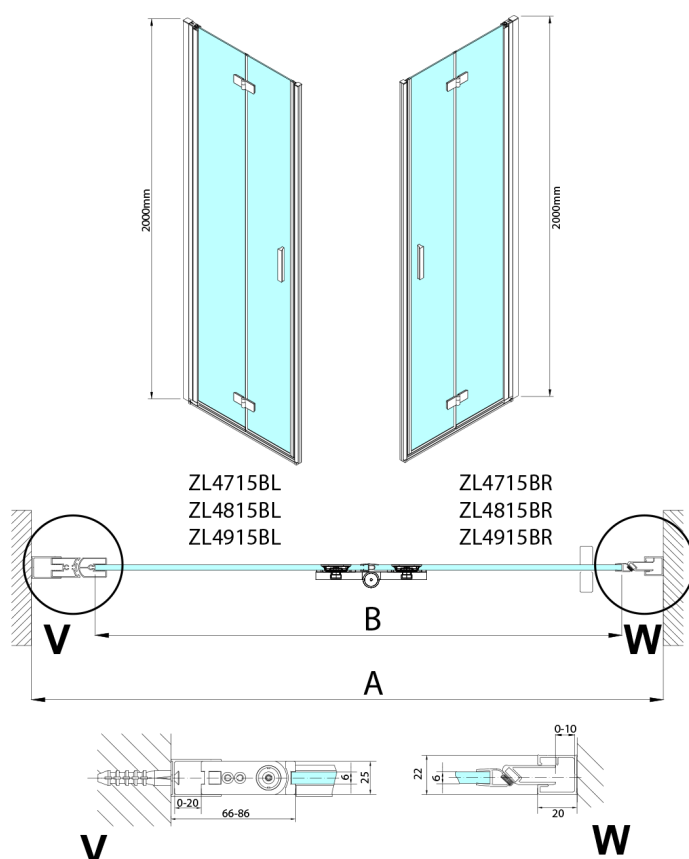

ZOOM BLACK sprchové dveře skládací 700mm, čiré sklo, levé

Objednací kód: ZL4715BL

Rozměry

Šířka: 700 mm
Výška: 2000 mm

Parametry

Záruka: 3 roky

Technický list

Model	A	B
ZL4715B	685-715	697
ZL4815B	785-815	797
ZL4915B	885-915	897

Model	A	B	Y
ZL4715B	670-690	837	339
ZL4815B	770-790	978	378
ZL4915B	870-890	1119	438

ZL4715BL
ZL4815BL
ZL4915BL

ZL4715BR
ZL4815BR
ZL4915BR

Model L	Model R	A	B	C	Y	Z
ZL4715BL	+ ZL4815BR	670-690	770-790	907	378	339
ZL4715BL	+ ZL4915BR	670-690	870-890	978	438	339
ZL4815BL	+ ZL4915BR	770-790	870-890	1048	438	378
ZL4815BL	+ ZL4715BR	770-790	670-690	907	339	378
ZL4915BL	+ ZL4715BR	870-890	670-690	978	339	438
ZL4915BL	+ ZL4815BR	870-890	770-790	1048	378	438