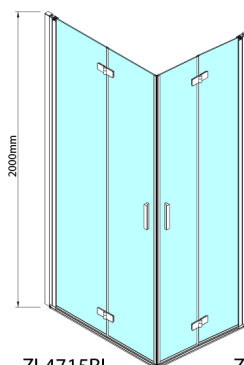

ZOOM BLACK sprchové dveře skládací 700mm, čiré sklo, levé

Objednací kód: ZL4715BL

Rozměry

Šířka: 700 mm
Výška: 2000 mm

Parametry

Záruka: 3 roky

Technický list

Model	A	B
ZL4715B	685-715	697
ZL4815B	785-815	797
ZL4915B	885-915	897

Model	A	B	Y
ZL4715B	670-690	837	339
ZL4815B	770-790	978	378
ZL4915B	870-890	1119	438

ZL4715BL
ZL4815BL
ZL4915BL

ZL4715BR
ZL4815BR
ZL4915BR

Model L	Model R	A	B	C	Y	Z
ZL4715BL	+ ZL4815BR	670-690	770-790	907	378	339
ZL4715BL	+ ZL4915BR	670-690	870-890	978	438	339
ZL4815BL	+ ZL4915BR	770-790	870-890	1048	438	378
ZL4815BL	+ ZL4715BR	770-790	670-690	907	339	378
ZL4915BL	+ ZL4715BR	870-890	670-690	978	339	438
ZL4915BL	+ ZL4815BR	870-890	770-790	1048	378	438