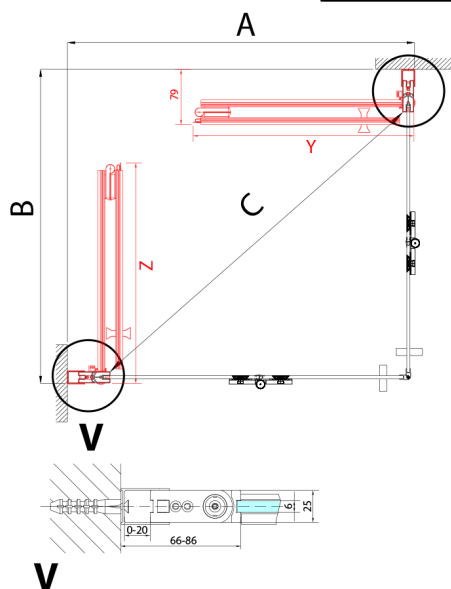

ZOOM BLACK sprchové dveře skládací 700mm, čiré sklo, levé

Objednací kód: ZL4715BL

Rozměry

Šířka: 700 mm
Výška: 2000 mm

Parametry

Záruka: 3 roky

Technický list

Model	A	B
ZL4715B	685-715	697
ZL4815B	785-815	797
ZL4915B	885-915	897

Model	A	B	Y
ZL4715B	670-690	837	339
ZL4815B	770-790	978	378
ZL4915B	870-890	1119	438

ZL4715BL
ZL4815BL
ZL4915BL

ZL4715BR
ZL4815BR
ZL4915BR

Model L	Model R	A	B	C	Y	Z
ZL4715BL	+ ZL4815BR	670-690	770-790	907	378	339
ZL4715BL	+ ZL4915BR	670-690	870-890	978	438	339
ZL4815BL	+ ZL4915BR	770-790	870-890	1048	438	378
ZL4815BL	+ ZL4715BR	770-790	670-690	907	339	378
ZL4915BL	+ ZL4715BR	870-890	670-690	978	339	438
ZL4915BL	+ ZL4815BR	870-890	770-790	1048	378	438