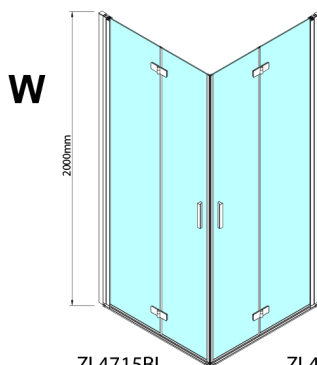

ZOOM BLACK sprchové dveře skládací 700mm, čiré sklo, levé

Objednací kód: ZL4715BL

Rozměry

Šířka: 700 mm
Výška: 2000 mm

Parametry

Záruka: 3 roky

Technický list

Model	A	B
ZL4715B	685-715	697
ZL4815B	785-815	797
ZL4915B	885-915	897

Model	A	B	Y
ZL4715B	670-690	837	339
ZL4815B	770-790	978	378
ZL4915B	870-890	1119	438

ZL4715BL
ZL4815BL
ZL4915BL

ZL4715BR
ZL4815BR
ZL4915BR

Model L	Model R	A	B	C	Y	Z
ZL4715BL	+ ZL4815BR	670-690	770-790	907	378	339
ZL4715BL	+ ZL4915BR	670-690	870-890	978	438	339
ZL4815BL	+ ZL4915BR	770-790	870-890	1048	438	378
ZL4815BL	+ ZL4715BR	770-790	670-690	907	339	378
ZL4915BL	+ ZL4715BR	870-890	670-690	978	339	438
ZL4915BL	+ ZL4815BR	870-890	770-790	1048	378	438