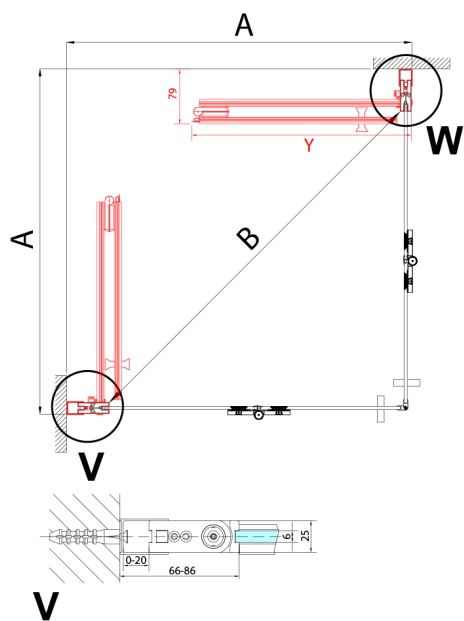

ZOOM BLACK sprchové dveře skládací 700mm, čiré sklo, levé

Objednací kód: ZL4715BL

Rozměry

Šířka: 700 mm
Výška: 2000 mm

Parametry

Záruka: 3 roky

Technický list

Model	A	B
ZL4715B	685-715	697
ZL4815B	785-815	797
ZL4915B	885-915	897

Model	A	B	Y
ZL4715B	670-690	837	339
ZL4815B	770-790	978	378
ZL4915B	870-890	1119	438

ZL4715BL
ZL4815BL
ZL4915BL

ZL4715BR
ZL4815BR
ZL4915BR

Model L	Model R	A	B	C	Y	Z
ZL4715BL	+ ZL4815BR	670-690	770-790	907	378	339
ZL4715BL	+ ZL4915BR	670-690	870-890	978	438	339
ZL4815BL	+ ZL4915BR	770-790	870-890	1048	438	378
ZL4815BL	+ ZL4715BR	770-790	670-690	907	339	378
ZL4915BL	+ ZL4715BR	870-890	670-690	978	339	438
ZL4915BL	+ ZL4815BR	870-890	770-790	1048	378	438