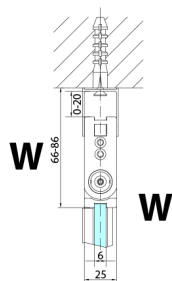

ZOOM BLACK sprchové dveře skládací 700mm, čiré sklo, levé

Objednací kód: ZL4715BL

Rozměry

Šířka: 700 mm
Výška: 2000 mm

Parametry

Záruka: 3 roky

Technický list

Model	A	B
ZL4715B	685-715	697
ZL4815B	785-815	797
ZL4915B	885-915	897

Model	A	B	Y
ZL4715B	670-690	837	339
ZL4815B	770-790	978	378
ZL4915B	870-890	1119	438

ZL4715BL
ZL4815BL
ZL4915BL

ZL4715BR
ZL4815BR
ZL4915BR

Model L	Model R	A	B	C	Y	Z
ZL4715BL	+ ZL4815BR	670-690	770-790	907	378	339
ZL4715BL	+ ZL4915BR	670-690	870-890	978	438	339
ZL4815BL	+ ZL4915BR	770-790	870-890	1048	438	378
ZL4815BL	+ ZL4715BR	770-790	670-690	907	339	378
ZL4915BL	+ ZL4715BR	870-890	670-690	978	339	438
ZL4915BL	+ ZL4815BR	870-890	770-790	1048	378	438