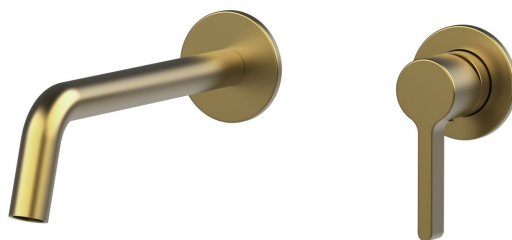

ICONIC podomítková dvouprvková umyvadlová baterie, zlato mat

Objednací kód: AF008GB

Základní informace

Značka: Sapho
Série: ICONIC

Rozměry

Hloubka: 203 mm

Parametry

Barva: Zlato mat
Materiál: Mosaz
Tvar: Kruhové
Instalace: Podomítková
Druh ovládání: Páka
Průměr kartuše: 25 mm
Hmotnost / ks: 3.063 kg
Balení: 1 ks
Záruka: 6 let

Náhradní díly

Směšovací kartuše 25mm (Objednací kód: NDSM07)

Technický list