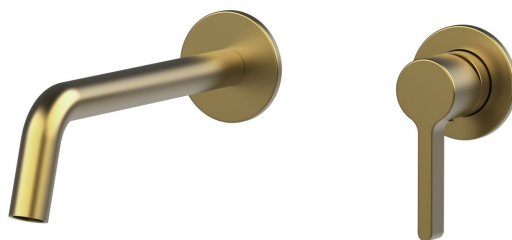

# ICONIC podomítková dvouprvková umyvadlová baterie, zlato mat

Objednací kód: AF008GB

## Základní informace

Značka: Sapho  
Série: ICONIC

## Rozměry

Hloubka: 203 mm

## Parametry

Barva: Zlato mat  
Materiál: Mosaz  
Tvar: Kruhové  
Instalace: Podomítková  
Druh ovládání: Páka  
Průměr kartuše: 25 mm  
Hmotnost / ks: 3.063 kg  
Balení: 1 ks  
Záruka: 6 let