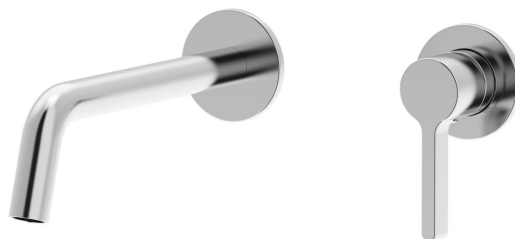

# ICONIC podomítková dvouprvková umyvadlová baterie, chrom

 **SAPHO**

Objednací kód: AF008

## Základní informace

Značka: Sapho  
Série: ICONIC

## Rozměry

Hloubka: 203 mm

## Parametry

Barva: Chrom  
Materiál: Mosaz  
Tvar: Kruhové  
Instalace: Podomítková  
Druh ovládní: Páka  
Průměr kartuše: 25 mm  
Hmotnost / ks: 3.063 kg  
Balení: 1 ks  
Záruka: 6 let