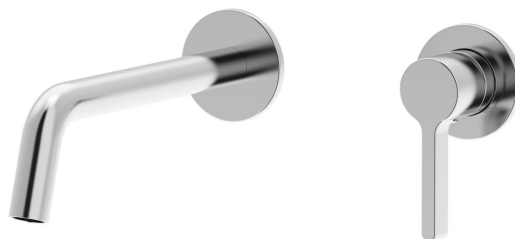

ICONIC podomítková dvouprvková umyvadlová baterie, chrom

 **SAPHO**

Objednací kód: AF008

Základní informace

Značka: Sapho
Série: ICONIC

Rozměry

Hloubka: 203 mm

Parametry

Barva: Chrom
Materiál: Mosaz
Tvar: Kruhové
Instalace: Podomítková
Druh ovládní: Páka
Průměr kartuše: 25 mm
Hmotnost / ks: 3.063 kg
Balení: 1 ks
Záruka: 6 let

Náhradní díly

Perlátor vnitřní závit F18x1, chrom (Objednací kód: 3072.500)

Směšovací kartuše 25mm (Objednací kód: NDSM07)

Technický list