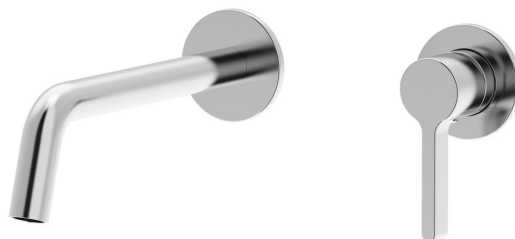

# ICONIC podomítková dvouprvková umyvadlová baterie, chrom

 **SAPHO**

Objednací kód: AF008

## Základní informace

Značka: Sapho  
Série: ICONIC

## Rozměry

Hloubka: 203 mm

## Parametry

Barva: Chrom  
Materiál: Mosaz  
Tvar: Kruhové  
Instalace: Podomítková  
Druh ovládání: Páka  
Průměr kartuše: 25 mm  
Hmotnost / ks: 3.063 kg  
Balení: 1 ks  
Záruka: 6 let