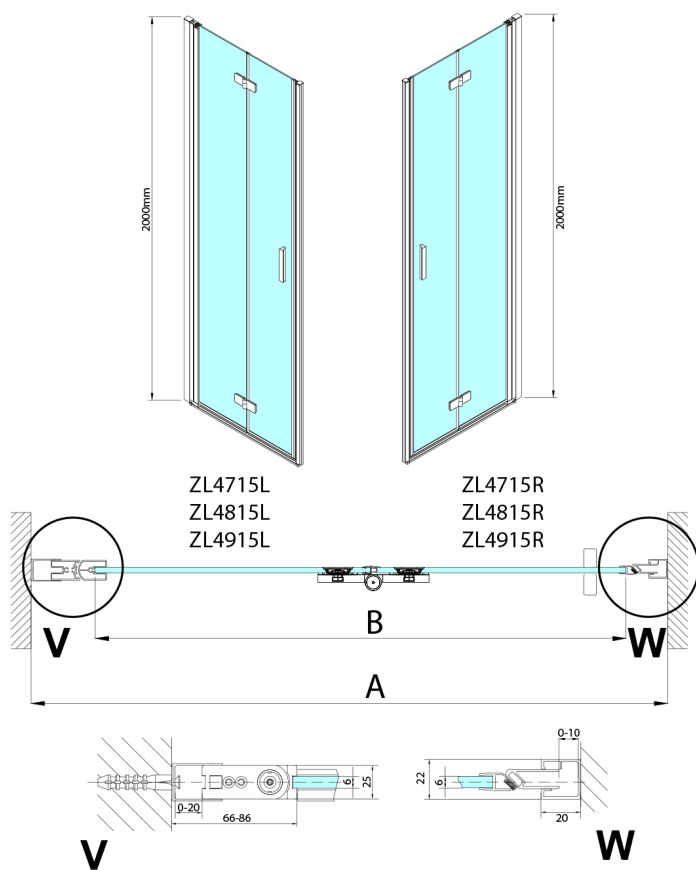

ZOOM sprchové dveře skládací 900mm, čiré sklo, pravé

Objednací kód: ZL4915R

Rozměry

Šířka: 900 mm
Výška: 2000 mm

Parametry

Záruka: 3 roky

Technický list

Model	A	B
ZL4715	685-715	697
ZL4815	785-815	797
ZL4915	885-915	897

ZOOM sprchové dveře skládací 900mm, čiré sklo,
pravé

Model	A	B	Y
ZL4715	670-690	837	339
ZL4815	770-790	978	378
ZL4915	870-890	1119	438

ZL4715L
ZL4815L
ZL4915L

ZL4715R
ZL4815R
ZL4915R

ZOOM sprchové dveře skládací 900mm, čiré sklo,
pravé

Model L	Model R	A	B	C	Y	Z
ZL4715L +	ZL4815R	670-690	770-790	907	378	339
ZL4715L +	ZL4915R	670-690	870-890	978	438	339
ZL4815L +	ZL4915R	770-790	870-890	1048	438	378
ZL4815L +	ZL4715R	770-790	670-690	907	339	378
ZL4915L +	ZL4715R	870-890	670-690	978	339	438
ZL4915L +	ZL4815R	870-890	770-790	1048	378	438