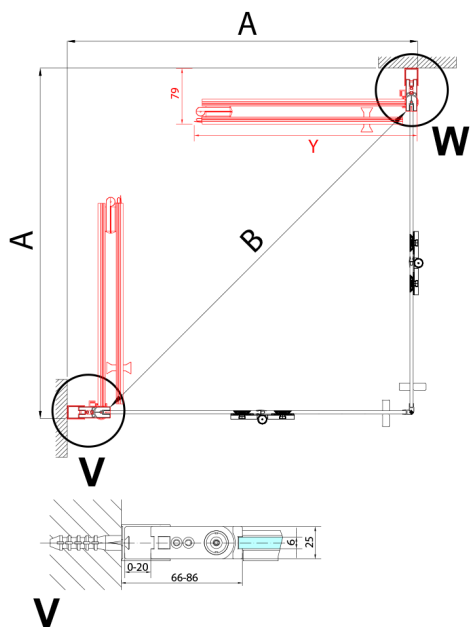

ZOOM sprchové dveře skládací 900mm, čiré sklo, pravé

Objednací kód: ZL4915R

Rozměry

Šířka: 900 mm
Výška: 2000 mm

Parametry

Záruka: 3 roky

Technický list

Model	A	B
ZL4715	685-715	697
ZL4815	785-815	797
ZL4915	885-915	897

ZOOM sprchové dveře skládací 900mm, čiré sklo,
pravé

Model	A	B	Y
ZL4715	670-690	837	339
ZL4815	770-790	978	378
ZL4915	870-890	1119	438

ZL4715L
ZL4815L
ZL4915L

ZL4715R
ZL4815R
ZL4915R

ZOOM sprchové dveře skládací 900mm, čiré sklo,
pravé

Model L	Model R	A	B	C	Y	Z
ZL4715L +	ZL4815R	670-690	770-790	907	378	339
ZL4715L +	ZL4915R	670-690	870-890	978	438	339
ZL4815L +	ZL4915R	770-790	870-890	1048	438	378
ZL4815L +	ZL4715R	770-790	670-690	907	339	378
ZL4915L +	ZL4715R	870-890	670-690	978	339	438
ZL4915L +	ZL4815R	870-890	770-790	1048	378	438