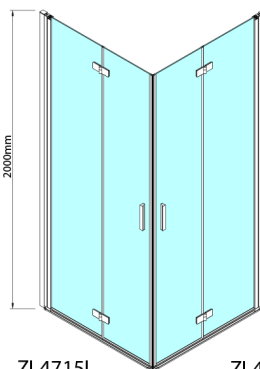

ZOOM sprchové dveře skládací 900mm, čiré sklo, pravé

Objednací kód: ZL4915R

Rozměry

Šířka: 900 mm
Výška: 2000 mm

Parametry

Záruka: 3 roky

Technický list

Model	A	B
ZL4715	685-715	697
ZL4815	785-815	797
ZL4915	885-915	897

ZOOM sprchové dveře skládací 900mm, čiré sklo,
pravé

Model	A	B	Y
ZL4715	670-690	837	339
ZL4815	770-790	978	378
ZL4915	870-890	1119	438

ZL4715L
ZL4815L
ZL4915L

ZL4715R
ZL4815R
ZL4915R

ZOOM sprchové dveře skládací 900mm, čiré sklo,
pravé

Model L	Model R	A	B	C	Y	Z
ZL4715L +	ZL4815R	670-690	770-790	907	378	339
ZL4715L +	ZL4915R	670-690	870-890	978	438	339
ZL4815L +	ZL4915R	770-790	870-890	1048	438	378
ZL4815L +	ZL4715R	770-790	670-690	907	339	378
ZL4915L +	ZL4715R	870-890	670-690	978	339	438
ZL4915L +	ZL4815R	870-890	770-790	1048	378	438