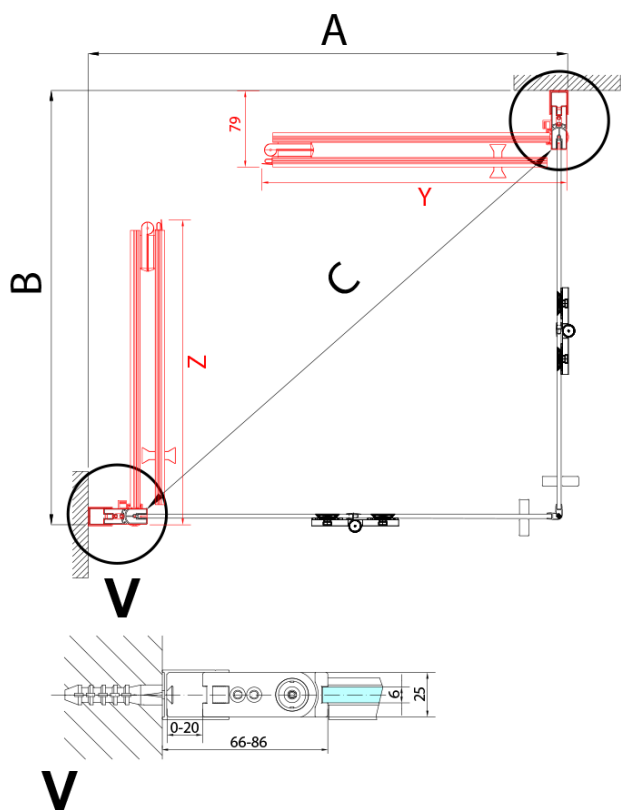

### Rozměry

Šířka: 900 mm

Výška: 2000 mm

### Parametry

Barva profilu: Chrom - Leštěný hliník

Tvar: Dveře do kombinace

Typ otevírání: Skládací

Směr otevírání: Levé

Typ výplně: Čiré sklo

Úprava skla: Antidrop

Tloušťka skla: 6 mm

Hmotnost / ks: 31.0 kg

Balení: 1 ks

Záruka: 3 roky

Technický list

Model	A	B
ZL4715	685-715	697
ZL4815	785-815	797
ZL4915	885-915	897

ZOOM sprchové dveře skládací 900mm, čiré sklo,  
levé

Model	A	B	Y
ZL4715	670-690	837	339
ZL4815	770-790	978	378
ZL4915	870-890	1119	438

ZL4715L  
ZL4815L  
ZL4915L

ZL4715R  
ZL4815R  
ZL4915R

ZOOM sprchové dveře skládací 900mm, čiré sklo,  
levé

Model L		Model R	A	B	C	Y	Z
ZL4715L	+	ZL4815R	670-690	770-790	907	378	339
ZL4715L	+	ZL4915R	670-690	870-890	978	438	339
ZL4815L	+	ZL4915R	770-790	870-890	1048	438	378
ZL4815L	+	ZL4715R	770-790	670-690	907	339	378
ZL4915L	+	ZL4715R	870-890	670-690	978	339	438
ZL4915L	+	ZL4815R	870-890	770-790	1048	378	438