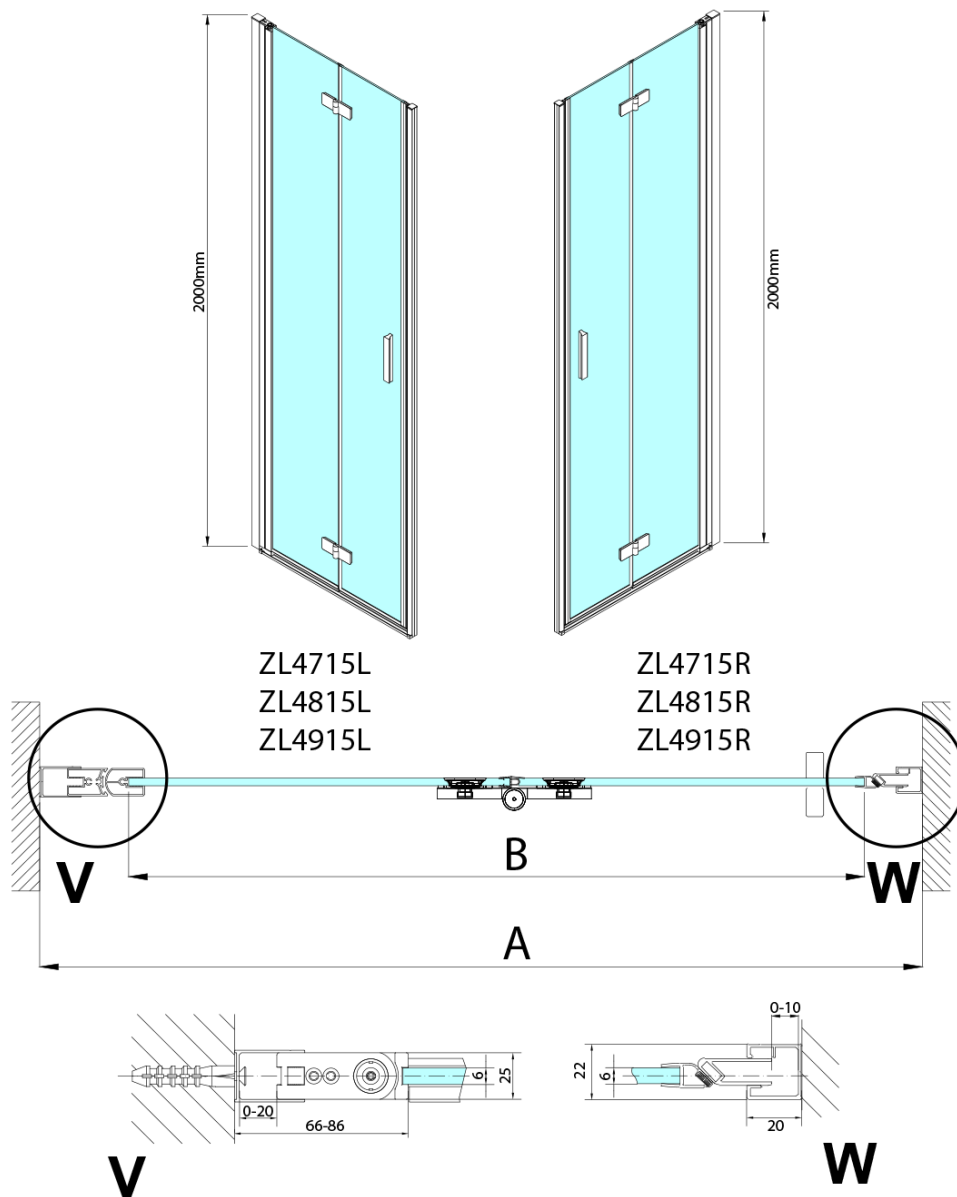

### Rozměry

Šířka: 900 mm

Výška: 2000 mm

### Parametry

Barva profilu: Chrom - Leštěný hliník

Tvar: Dveře do kombinace

Typ otevírání: Skládací

Směr otevírání: Levé

Typ výplně: Čiré sklo

Úprava skla: Antidrop

Tloušťka skla: 6 mm

Hmotnost / ks: 31.0 kg

Balení: 1 ks

Záruka: 3 roky

Technický list

Model	A	B
ZL4715	685-715	697
ZL4815	785-815	797
ZL4915	885-915	897

ZOOM sprchové dveře skládací 900mm, čiré sklo,  
levé

Model	A	B	Y
ZL4715	670-690	837	339
ZL4815	770-790	978	378
ZL4915	870-890	1119	438

ZL4715L  
ZL4815L  
ZL4915L

ZL4715R  
ZL4815R  
ZL4915R

ZOOM sprchové dveře skládací 900mm, čiré sklo,  
levé

Model L		Model R	A	B	C	Y	Z
ZL4715L	+	ZL4815R	670-690	770-790	907	378	339
ZL4715L	+	ZL4915R	670-690	870-890	978	438	339
ZL4815L	+	ZL4915R	770-790	870-890	1048	438	378
ZL4815L	+	ZL4715R	770-790	670-690	907	339	378
ZL4915L	+	ZL4715R	870-890	670-690	978	339	438
ZL4915L	+	ZL4815R	870-890	770-790	1048	378	438