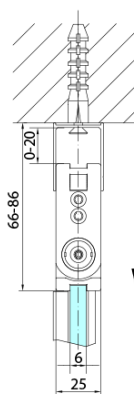

### Rozměry

Šířka: 900 mm

Výška: 2000 mm

### Parametry

Barva profilu: Chrom - Leštěný hliník

Tvar: Dveře do kombinace

Typ otevírání: Skládací

Směr otevírání: Levé

Typ výplně: Čiré sklo

Úprava skla: Antidrop

Tloušťka skla: 6 mm

Hmotnost / ks: 31.0 kg

Balení: 1 ks

Záruka: 3 roky

Technický list

Model	A	B
ZL4715	685-715	697
ZL4815	785-815	797
ZL4915	885-915	897

ZOOM sprchové dveře skládací 900mm, čiré sklo,  
levé

Model	A	B	Y
ZL4715	670-690	837	339
ZL4815	770-790	978	378
ZL4915	870-890	1119	438

ZL4715L  
ZL4815L  
ZL4915L

ZL4715R  
ZL4815R  
ZL4915R

ZOOM sprchové dveře skládací 900mm, čiré sklo,  
levé

Model L		Model R	A	B	C	Y	Z
ZL4715L	+	ZL4815R	670-690	770-790	907	378	339
ZL4715L	+	ZL4915R	670-690	870-890	978	438	339
ZL4815L	+	ZL4915R	770-790	870-890	1048	438	378
ZL4815L	+	ZL4715R	770-790	670-690	907	339	378
ZL4915L	+	ZL4715R	870-890	670-690	978	339	438
ZL4915L	+	ZL4815R	870-890	770-790	1048	378	438