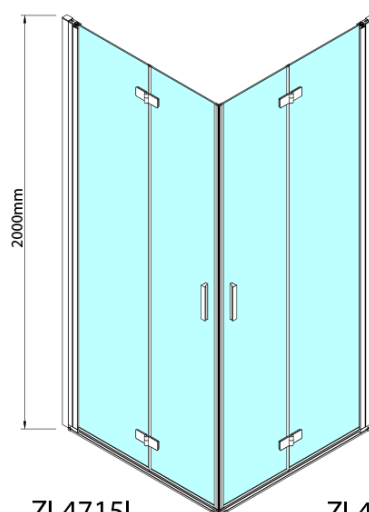

### Rozměry

Šířka: 900 mm

Výška: 2000 mm

### Parametry

Barva profilu: Chrom - Leštěný hliník

Tvar: Dveře do kombinace

Typ otevírání: Skládací

Směr otevírání: Levé

Typ výplně: Čiré sklo

Úprava skla: Antidrop

Tloušťka skla: 6 mm

Hmotnost / ks: 31.0 kg

Balení: 1 ks

Záruka: 3 roky

Technický list

Model	A	B
ZL4715	685-715	697
ZL4815	785-815	797
ZL4915	885-915	897

ZOOM sprchové dveře skládací 900mm, čiré sklo,  
levé

Model	A	B	Y
ZL4715	670-690	837	339
ZL4815	770-790	978	378
ZL4915	870-890	1119	438

ZL4715L  
ZL4815L  
ZL4915L

ZL4715R  
ZL4815R  
ZL4915R

ZOOM sprchové dveře skládací 900mm, čiré sklo,  
levé

Model L		Model R	A	B	C	Y	Z
ZL4715L	+	ZL4815R	670-690	770-790	907	378	339
ZL4715L	+	ZL4915R	670-690	870-890	978	438	339
ZL4815L	+	ZL4915R	770-790	870-890	1048	438	378
ZL4815L	+	ZL4715R	770-790	670-690	907	339	378
ZL4915L	+	ZL4715R	870-890	670-690	978	339	438
ZL4915L	+	ZL4815R	870-890	770-790	1048	378	438