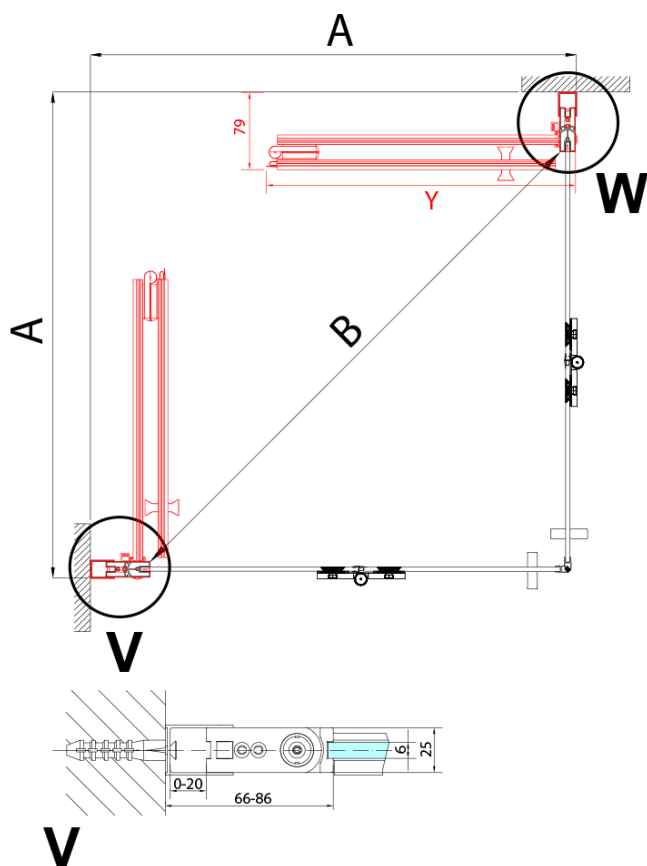

### Rozměry

Šířka: 900 mm

Výška: 2000 mm

### Parametry

Barva profilu: Chrom - Leštěný hliník

Tvar: Dveře do kombinace

Typ otevírání: Skládací

Směr otevírání: Levé

Typ výplně: Čiré sklo

Úprava skla: Antidrop

Tloušťka skla: 6 mm

Hmotnost / ks: 31.0 kg

Balení: 1 ks

Záruka: 3 roky

Technický list

Model	A	B
ZL4715	685-715	697
ZL4815	785-815	797
ZL4915	885-915	897

ZOOM sprchové dveře skládací 900mm, čiré sklo,  
levé

Model	A	B	Y
ZL4715	670-690	837	339
ZL4815	770-790	978	378
ZL4915	870-890	1119	438

ZL4715L  
ZL4815L  
ZL4915L

ZL4715R  
ZL4815R  
ZL4915R

ZOOM sprchové dveře skládací 900mm, čiré sklo,  
levé

Model L		Model R	A	B	C	Y	Z
ZL4715L	+	ZL4815R	670-690	770-790	907	378	339
ZL4715L	+	ZL4915R	670-690	870-890	978	438	339
ZL4815L	+	ZL4915R	770-790	870-890	1048	438	378
ZL4815L	+	ZL4715R	770-790	670-690	907	339	378
ZL4915L	+	ZL4715R	870-890	670-690	978	339	438
ZL4915L	+	ZL4815R	870-890	770-790	1048	378	438