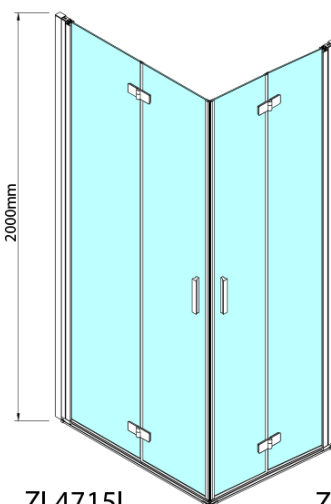

### Rozměry

Šířka: 900 mm

Výška: 2000 mm

### Parametry

Barva profilu: Chrom - Leštěný hliník

Tvar: Dveře do kombinace

Typ otevírání: Skládací

Směr otevírání: Levé

Typ výplně: Čiré sklo

Úprava skla: Antidrop

Tloušťka skla: 6 mm

Hmotnost / ks: 31.0 kg

Balení: 1 ks

Záruka: 3 roky

Technický list

Model	A	B
ZL4715	685-715	697
ZL4815	785-815	797
ZL4915	885-915	897

ZOOM sprchové dveře skládací 900mm, čiré sklo,  
levé

Model	A	B	Y
ZL4715	670-690	837	339
ZL4815	770-790	978	378
ZL4915	870-890	1119	438

ZL4715L  
ZL4815L  
ZL4915L

ZL4715R  
ZL4815R  
ZL4915R

ZOOM sprchové dveře skládací 900mm, čiré sklo,  
levé

Model L		Model R	A	B	C	Y	Z
ZL4715L	+	ZL4815R	670-690	770-790	907	378	339
ZL4715L	+	ZL4915R	670-690	870-890	978	438	339
ZL4815L	+	ZL4915R	770-790	870-890	1048	438	378
ZL4815L	+	ZL4715R	770-790	670-690	907	339	378
ZL4915L	+	ZL4715R	870-890	670-690	978	339	438
ZL4915L	+	ZL4815R	870-890	770-790	1048	378	438