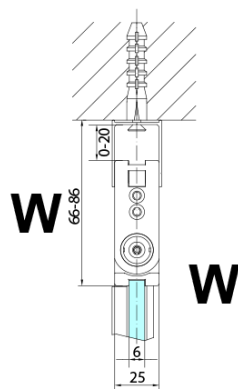

### Rozměry

Šířka: 900 mm

Výška: 2000 mm

### Parametry

Barva profilu: Chrom - Leštěný hliník

Tvar: Dveře do kombinace

Typ otevírání: Skládací

Směr otevírání: Levé

Typ výplně: Čiré sklo

Úprava skla: Antidrop

Tloušťka skla: 6 mm

Hmotnost / ks: 31.0 kg

Balení: 1 ks

Záruka: 3 roky

Technický list

Model	A	B
ZL4715	685-715	697
ZL4815	785-815	797
ZL4915	885-915	897

ZOOM sprchové dveře skládací 900mm, čiré sklo,  
levé

Model	A	B	Y
ZL4715	670-690	837	339
ZL4815	770-790	978	378
ZL4915	870-890	1119	438

ZL4715L  
ZL4815L  
ZL4915L

ZL4715R  
ZL4815R  
ZL4915R

ZOOM sprchové dveře skládací 900mm, čiré sklo,  
levé

Model L		Model R	A	B	C	Y	Z
ZL4715L	+	ZL4815R	670-690	770-790	907	378	339
ZL4715L	+	ZL4915R	670-690	870-890	978	438	339
ZL4815L	+	ZL4915R	770-790	870-890	1048	438	378
ZL4815L	+	ZL4715R	770-790	670-690	907	339	378
ZL4915L	+	ZL4715R	870-890	670-690	978	339	438
ZL4915L	+	ZL4815R	870-890	770-790	1048	378	438