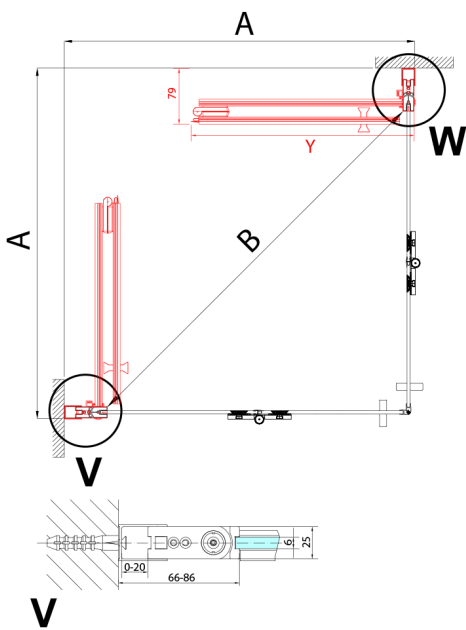

ZOOM sprchové dveře skládací 900mm, čiré sklo, levé

Objednací kód: ZL4915L

Rozměry

Šířka: 900 mm
Výška: 2000 mm

Parametry

Záruka: 3 roky

Technický list

ZL4715L
ZL4815L
ZL4915L

ZL4715R
ZL4815R
ZL4915R

Model	A	B
ZL4715	685-715	697
ZL4815	785-815	797
ZL4915	885-915	897

Model	A	B	Y
ZL4715	670-690	837	339
ZL4815	770-790	978	378
ZL4915	870-890	1119	438

ZL4715L ZL4715R
 ZL4815L ZL4815R
 ZL4915L ZL4915R

Model L	Model R	A	B	C	Y	Z
ZL4715L	+ ZL4815R	670-690	770-790	907	378	339
ZL4715L	+ ZL4915R	670-690	870-890	978	438	339
ZL4815L	+ ZL4915R	770-790	870-890	1048	438	378
ZL4815L	+ ZL4715R	770-790	670-690	907	339	378
ZL4915L	+ ZL4715R	870-890	670-690	978	339	438
ZL4915L	+ ZL4815R	870-890	770-790	1048	378	438