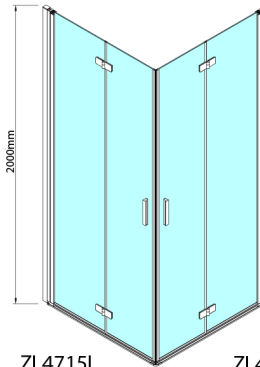

ZOOM sprchové dveře skládací 900mm, čiré sklo, levé

Objednací kód: ZL4915L

Rozměry

Šířka: 900 mm
Výška: 2000 mm

Parametry

Záruka: 3 roky

Technický list

ZL4715L
ZL4815L
ZL4915L

ZL4715R
ZL4815R
ZL4915R

Model	A	B
ZL4715	685-715	697
ZL4815	785-815	797
ZL4915	885-915	897

Model	A	B	Y
ZL4715	670-690	837	339
ZL4815	770-790	978	378
ZL4915	870-890	1119	438

ZL4715L ZL4715R
 ZL4815L ZL4815R
 ZL4915L ZL4915R

Model L	Model R	A	B	C	Y	Z
ZL4715L	+ ZL4815R	670-690	770-790	907	378	339
ZL4715L	+ ZL4915R	670-690	870-890	978	438	339
ZL4815L	+ ZL4915R	770-790	870-890	1048	438	378
ZL4815L	+ ZL4715R	770-790	670-690	907	339	378
ZL4915L	+ ZL4715R	870-890	670-690	978	339	438
ZL4915L	+ ZL4815R	870-890	770-790	1048	378	438