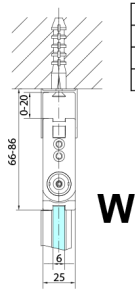

ZOOM sprchové dveře skládací 900mm, čiré sklo, levé

Objednací kód: ZL4915L

Rozměry

Šířka: 900 mm
Výška: 2000 mm

Parametry

Záruka: 3 roky

Technický list

ZL4715L
ZL4815L
ZL4915L

ZL4715R
ZL4815R
ZL4915R

Model	A	B
ZL4715	685-715	697
ZL4815	785-815	797
ZL4915	885-915	897

Model	A	B	Y
ZL4715	670-690	837	339
ZL4815	770-790	978	378
ZL4915	870-890	1119	438

ZL4715L ZL4715R
 ZL4815L ZL4815R
 ZL4915L ZL4915R

Model L	Model R	A	B	C	Y	Z
ZL4715L	+ ZL4815R	670-690	770-790	907	378	339
ZL4715L	+ ZL4915R	670-690	870-890	978	438	339
ZL4815L	+ ZL4915R	770-790	870-890	1048	438	378
ZL4815L	+ ZL4715R	770-790	670-690	907	339	378
ZL4915L	+ ZL4715R	870-890	670-690	978	339	438
ZL4915L	+ ZL4815R	870-890	770-790	1048	378	438