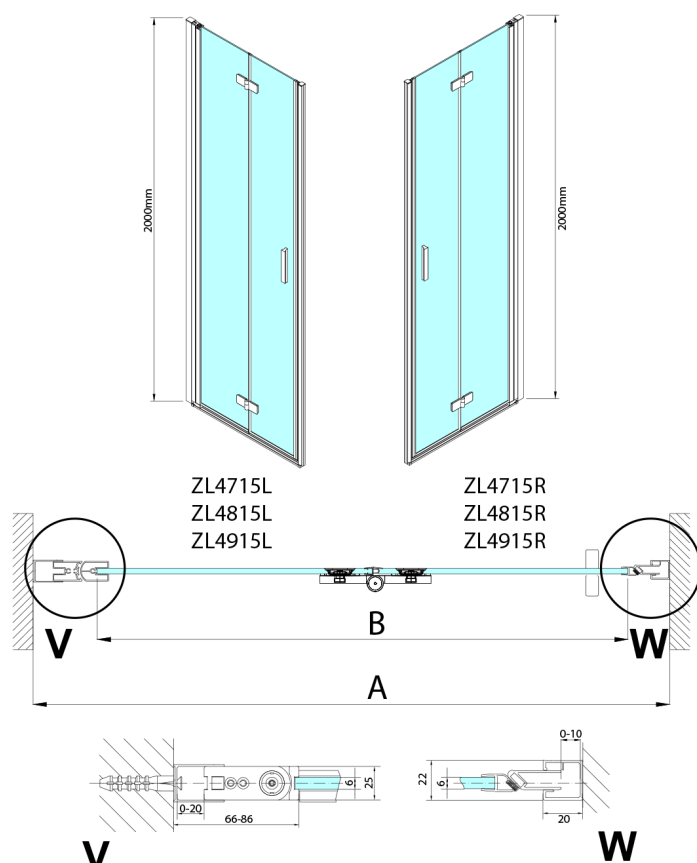

ZOOM sprchové dveře skládací 900mm, čiré sklo, levé

Objednací kód: ZL4915L

Rozměry

Šířka: 900 mm
Výška: 2000 mm

Parametry

Záruka: 3 roky

Technický list

ZL4715L
ZL4815L
ZL4915L

ZL4715R
ZL4815R
ZL4915R

Model	A	B
ZL4715	685-715	697
ZL4815	785-815	797
ZL4915	885-915	897

Model	A	B	Y
ZL4715	670-690	837	339
ZL4815	770-790	978	378
ZL4915	870-890	1119	438

ZL4715L ZL4715R
 ZL4815L ZL4815R
 ZL4915L ZL4915R

Model L	Model R	A	B	C	Y	Z
ZL4715L	+ ZL4815R	670-690	770-790	907	378	339
ZL4715L	+ ZL4915R	670-690	870-890	978	438	339
ZL4815L	+ ZL4915R	770-790	870-890	1048	438	378
ZL4815L	+ ZL4715R	770-790	670-690	907	339	378
ZL4915L	+ ZL4715R	870-890	670-690	978	339	438
ZL4915L	+ ZL4815R	870-890	770-790	1048	378	438