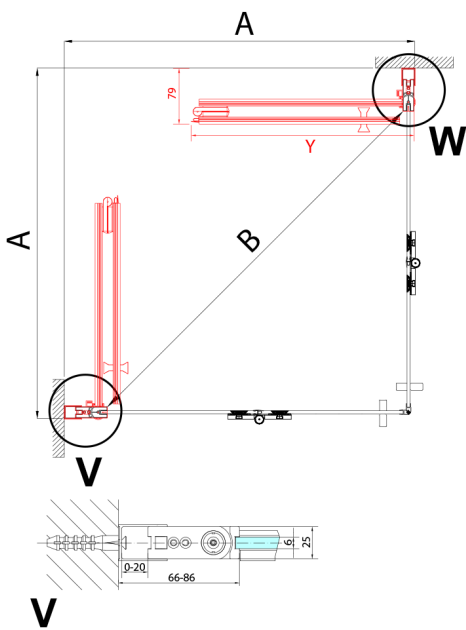

ZOOM sprchové dveře skládací 800mm, čiré sklo, pravé

Objednací kód: ZL4815R

Rozměry

Šířka: 800 mm
Výška: 2000 mm

Parametry

Záruka: 3 roky

Technický list

Model	A	B
ZL4715	685-715	697
ZL4815	785-815	797
ZL4915	885-915	897

Model	A	B	Y
ZL4715	670-690	837	339
ZL4815	770-790	978	378
ZL4915	870-890	1119	438

ZL4715L
ZL4815L
ZL4915L

ZL4715R
ZL4815R
ZL4915R

Model L	Model R	A	B	C	Y	Z
ZL4715L	+ ZL4815R	670-690	770-790	907	378	339
ZL4715L	+ ZL4915R	670-690	870-890	978	438	339
ZL4815L	+ ZL4915R	770-790	870-890	1048	438	378
ZL4815L	+ ZL4715R	770-790	670-690	907	339	378
ZL4915L	+ ZL4715R	870-890	670-690	978	339	438
ZL4915L	+ ZL4815R	870-890	770-790	1048	378	438