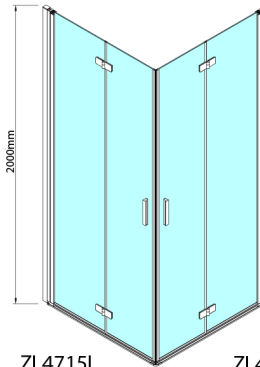

ZOOM sprchové dveře skládací 800mm, čiré sklo, pravé

Objednací kód: ZL4815R

Rozměry

Šířka: 800 mm
Výška: 2000 mm

Parametry

Záruka: 3 roky

Technický list

Model	A	B
ZL4715	685-715	697
ZL4815	785-815	797
ZL4915	885-915	897

Model	A	B	Y
ZL4715	670-690	837	339
ZL4815	770-790	978	378
ZL4915	870-890	1119	438

ZL4715L
ZL4815L
ZL4915L

ZL4715R
ZL4815R
ZL4915R

Model L	Model R	A	B	C	Y	Z
ZL4715L	+ ZL4815R	670-690	770-790	907	378	339
ZL4715L	+ ZL4915R	670-690	870-890	978	438	339
ZL4815L	+ ZL4915R	770-790	870-890	1048	438	378
ZL4815L	+ ZL4715R	770-790	670-690	907	339	378
ZL4915L	+ ZL4715R	870-890	670-690	978	339	438
ZL4915L	+ ZL4815R	870-890	770-790	1048	378	438