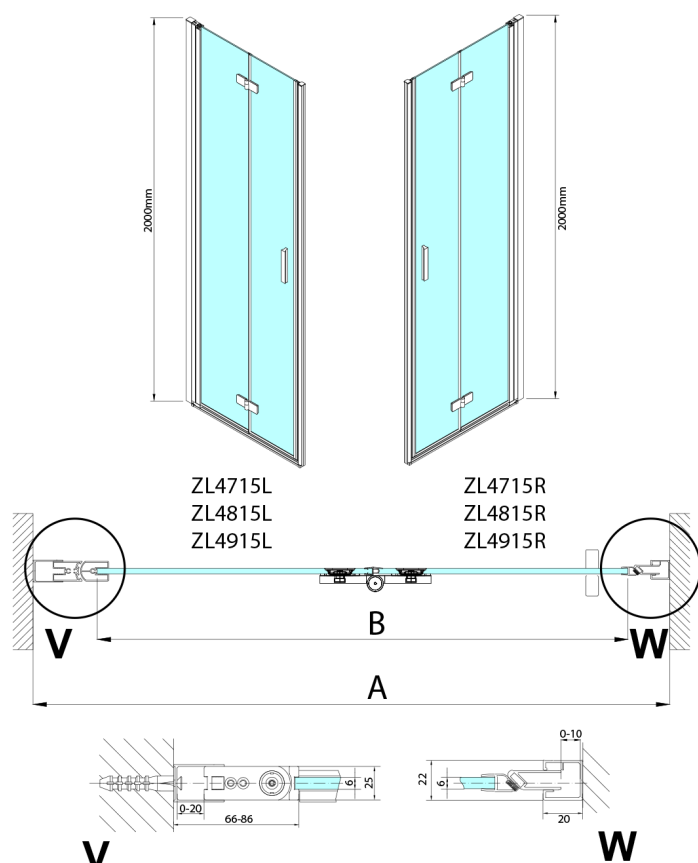

ZOOM sprchové dveře skládací 800mm, čiré sklo, pravé

Objednací kód: ZL4815R

Rozměry

Šířka: 800 mm
Výška: 2000 mm

Parametry

Záruka: 3 roky

Technický list

Model	A	B
ZL4715	685-715	697
ZL4815	785-815	797
ZL4915	885-915	897

Model	A	B	Y
ZL4715	670-690	837	339
ZL4815	770-790	978	378
ZL4915	870-890	1119	438

ZL4715L
ZL4815L
ZL4915L

ZL4715R
ZL4815R
ZL4915R

Model L	Model R	A	B	C	Y	Z
ZL4715L	+ ZL4815R	670-690	770-790	907	378	339
ZL4715L	+ ZL4915R	670-690	870-890	978	438	339
ZL4815L	+ ZL4915R	770-790	870-890	1048	438	378
ZL4815L	+ ZL4715R	770-790	670-690	907	339	378
ZL4915L	+ ZL4715R	870-890	670-690	978	339	438
ZL4915L	+ ZL4815R	870-890	770-790	1048	378	438