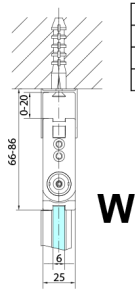

ZOOM sprchové dveře skládací 800mm, čiré sklo, pravé

Objednací kód: ZL4815R

Rozměry

Šířka: 800 mm
Výška: 2000 mm

Parametry

Záruka: 3 roky

Technický list

Model	A	B
ZL4715	685-715	697
ZL4815	785-815	797
ZL4915	885-915	897

Model	A	B	Y
ZL4715	670-690	837	339
ZL4815	770-790	978	378
ZL4915	870-890	1119	438

ZL4715L
ZL4815L
ZL4915L

ZL4715R
ZL4815R
ZL4915R

Model L	Model R	A	B	C	Y	Z
ZL4715L	+ ZL4815R	670-690	770-790	907	378	339
ZL4715L	+ ZL4915R	670-690	870-890	978	438	339
ZL4815L	+ ZL4915R	770-790	870-890	1048	438	378
ZL4815L	+ ZL4715R	770-790	670-690	907	339	378
ZL4915L	+ ZL4715R	870-890	670-690	978	339	438
ZL4915L	+ ZL4815R	870-890	770-790	1048	378	438