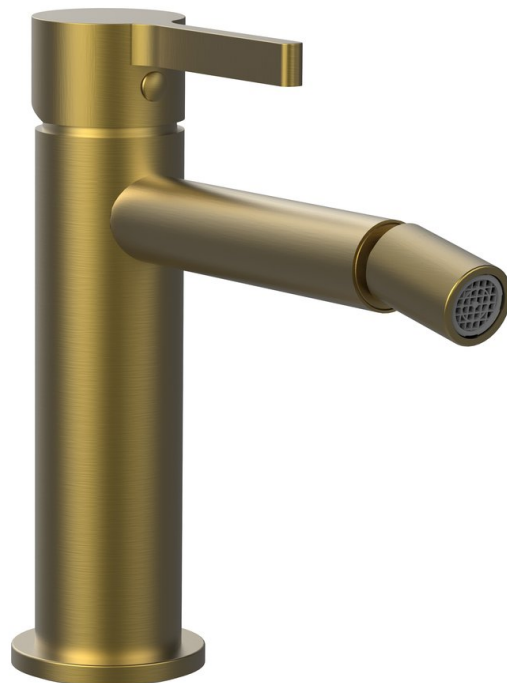

ICONIC stojánková bidetová baterie bez výpusti, zlato mat

Objednací kód: AF003GB

Základní informace

Značka: Sapho
Série: ICONIC

Rozměry

Šířka: 45 mm
Výška: 157 mm

Parametry

Barva: Zlato mat
Materiál: Mosaz
Tvar: Kruhové
Instalace: Stojánková
Druh ovládní: Páka
Průměr kartuše: 25 mm
Ostatní: PVD povrchová úprava
Hmotnost / ks: 1.556 kg
Balení: 1 ks
Záruka: 6 let

Náhradní díly

Směšovací kartuše 25mm, vysoká (Objednací kód: 521231)

Technický list