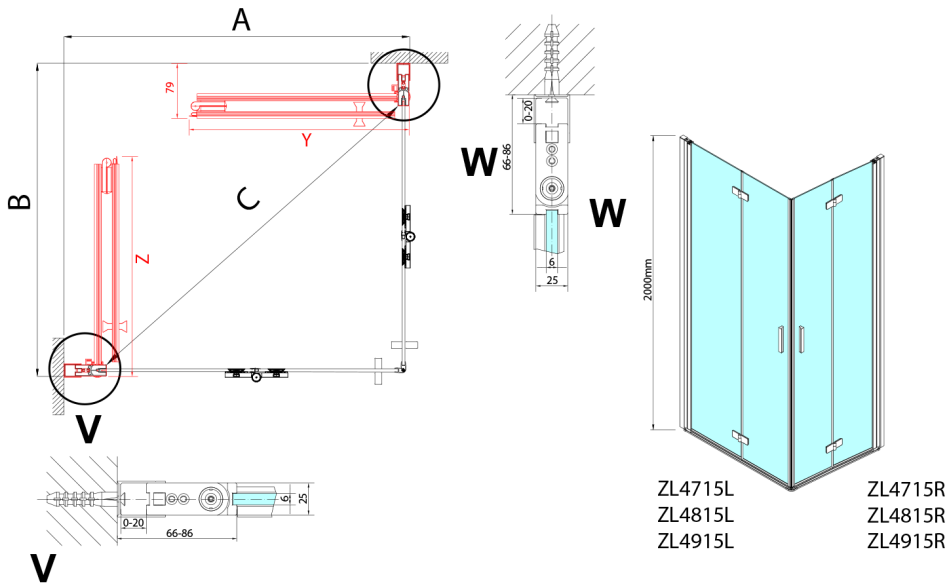

### Rozměry

Šířka: 800 mm  
Výška: 2000 mm

## Technický list

ZL4715L  
ZL4815L  
ZL4915L

ZL4715R  
ZL4815R  
ZL4915R

Model	A	B
ZL4715	685-715	697
ZL4815	785-815	797
ZL4915	885-915	897

Model	A	B	Y
ZL4715	670-690	837	339
ZL4815	770-790	978	378
ZL4915	870-890	1119	438

ZL4715L                      ZL4715R  
 ZL4815L                      ZL4815R  
 ZL4915L                      ZL4915R

Model L	Model R	A	B	C	Y	Z
ZL4715L	+ ZL4815R	670-690	770-790	907	378	339
ZL4715L	+ ZL4915R	670-690	870-890	978	438	339
ZL4815L	+ ZL4915R	770-790	870-890	1048	438	378
ZL4815L	+ ZL4715R	770-790	670-690	907	339	378
ZL4915L	+ ZL4715R	870-890	670-690	978	339	438
ZL4915L	+ ZL4815R	870-890	770-790	1048	378	438