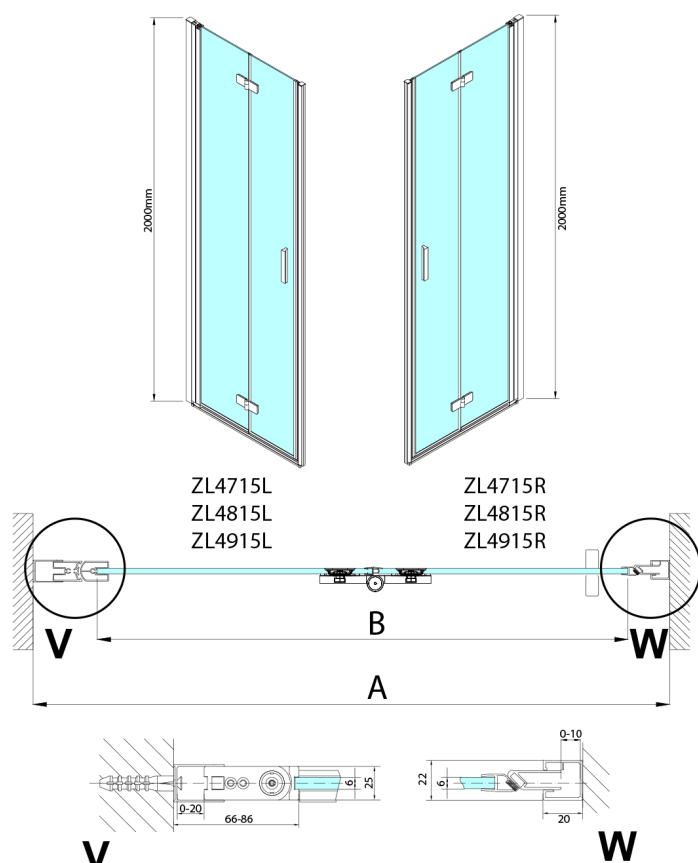

### Rozměry

Šířka: 800 mm  
Výška: 2000 mm

## Technický list

ZL4715L  
ZL4815L  
ZL4915L

ZL4715R  
ZL4815R  
ZL4915R

Model	A	B
ZL4715	685-715	697
ZL4815	785-815	797
ZL4915	885-915	897

Model	A	B	Y
ZL4715	670-690	837	339
ZL4815	770-790	978	378
ZL4915	870-890	1119	438

ZL4715L                      ZL4715R  
 ZL4815L                      ZL4815R  
 ZL4915L                      ZL4915R

Model L	Model R	A	B	C	Y	Z
ZL4715L	+ ZL4815R	670-690	770-790	907	378	339
ZL4715L	+ ZL4915R	670-690	870-890	978	438	339
ZL4815L	+ ZL4915R	770-790	870-890	1048	438	378
ZL4815L	+ ZL4715R	770-790	670-690	907	339	378
ZL4915L	+ ZL4715R	870-890	670-690	978	339	438
ZL4915L	+ ZL4815R	870-890	770-790	1048	378	438