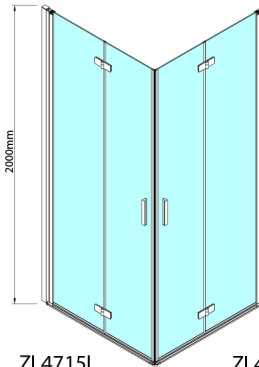

### Rozměry

Šířka: 800 mm  
Výška: 2000 mm

## Technický list

ZL4715L  
ZL4815L  
ZL4915L

ZL4715R  
ZL4815R  
ZL4915R

Model	A	B
ZL4715	685-715	697
ZL4815	785-815	797
ZL4915	885-915	897

Model	A	B	Y
ZL4715	670-690	837	339
ZL4815	770-790	978	378
ZL4915	870-890	1119	438

ZL4715L                      ZL4715R  
 ZL4815L                      ZL4815R  
 ZL4915L                      ZL4915R

Model L	Model R	A	B	C	Y	Z
ZL4715L	+ ZL4815R	670-690	770-790	907	378	339
ZL4715L	+ ZL4915R	670-690	870-890	978	438	339
ZL4815L	+ ZL4915R	770-790	870-890	1048	438	378
ZL4815L	+ ZL4715R	770-790	670-690	907	339	378
ZL4915L	+ ZL4715R	870-890	670-690	978	339	438
ZL4915L	+ ZL4815R	870-890	770-790	1048	378	438