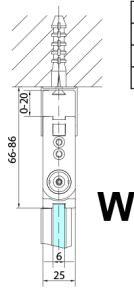

### Rozměry

Šířka: 800 mm  
Výška: 2000 mm

## Technický list

ZL4715L  
ZL4815L  
ZL4915L

ZL4715R  
ZL4815R  
ZL4915R

Model	A	B
ZL4715	685-715	697
ZL4815	785-815	797
ZL4915	885-915	897

Model	A	B	Y
ZL4715	670-690	837	339
ZL4815	770-790	978	378
ZL4915	870-890	1119	438

ZL4715L                      ZL4715R  
 ZL4815L                      ZL4815R  
 ZL4915L                      ZL4915R

Model L	Model R	A	B	C	Y	Z
ZL4715L	+ ZL4815R	670-690	770-790	907	378	339
ZL4715L	+ ZL4915R	670-690	870-890	978	438	339
ZL4815L	+ ZL4915R	770-790	870-890	1048	438	378
ZL4815L	+ ZL4715R	770-790	670-690	907	339	378
ZL4915L	+ ZL4715R	870-890	670-690	978	339	438
ZL4915L	+ ZL4815R	870-890	770-790	1048	378	438