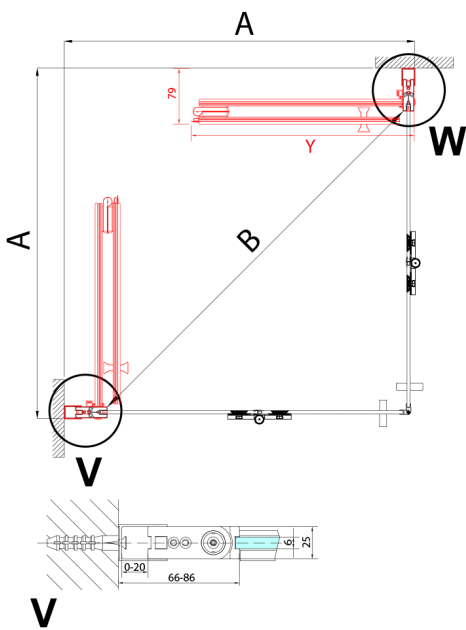

### Rozměry

Šířka: 800 mm  
Výška: 2000 mm

## Technický list

ZL4715L  
ZL4815L  
ZL4915L

ZL4715R  
ZL4815R  
ZL4915R

Model	A	B
ZL4715	685-715	697
ZL4815	785-815	797
ZL4915	885-915	897

Model	A	B	Y
ZL4715	670-690	837	339
ZL4815	770-790	978	378
ZL4915	870-890	1119	438

ZL4715L                      ZL4715R  
 ZL4815L                      ZL4815R  
 ZL4915L                      ZL4915R

Model L	Model R	A	B	C	Y	Z
ZL4715L	+ ZL4815R	670-690	770-790	907	378	339
ZL4715L	+ ZL4915R	670-690	870-890	978	438	339
ZL4815L	+ ZL4915R	770-790	870-890	1048	438	378
ZL4815L	+ ZL4715R	770-790	670-690	907	339	378
ZL4915L	+ ZL4715R	870-890	670-690	978	339	438
ZL4915L	+ ZL4815R	870-890	770-790	1048	378	438