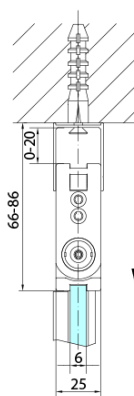

ZOOM sprchové dveře skládací 700mm, čiré sklo, pravé

Objednací kód: ZL4715R

Základní informace

Značka: Polysan

Série: ZOOM

Rozměry

Šířka: 700 mm

Výška: 2000 mm

Parametry

Barva profilu: Chrom - Leštěný hliník

Tvar: Dveře do kombinace

Typ otevírání: Skládací

Směr otevírání: Pravé

Typ výplně: Čiré sklo

Úprava skla: Antidrop

Tloušťka skla: 6 mm

Hmotnost / ks: 31.0 kg

Balení: 1 ks

Záruka: 3 roky

Technický list

Model	A	B
ZL4715	685-715	697
ZL4815	785-815	797
ZL4915	885-915	897

ZOOM sprchové dveře skládací 700mm, čiré sklo,
pravé

Model	A	B	Y
ZL4715	670-690	837	339
ZL4815	770-790	978	378
ZL4915	870-890	1119	438

ZL4715L
ZL4815L
ZL4915L

ZL4715R
ZL4815R
ZL4915R

ZOOM sprchové dveře skládací 700mm, čiré sklo,
pravé

Model L		Model R	A	B	C	Y	Z
ZL4715L	+	ZL4815R	670-690	770-790	907	378	339
ZL4715L	+	ZL4915R	670-690	870-890	978	438	339
ZL4815L	+	ZL4915R	770-790	870-890	1048	438	378
ZL4815L	+	ZL4715R	770-790	670-690	907	339	378
ZL4915L	+	ZL4715R	870-890	670-690	978	339	438
ZL4915L	+	ZL4815R	870-890	770-790	1048	378	438