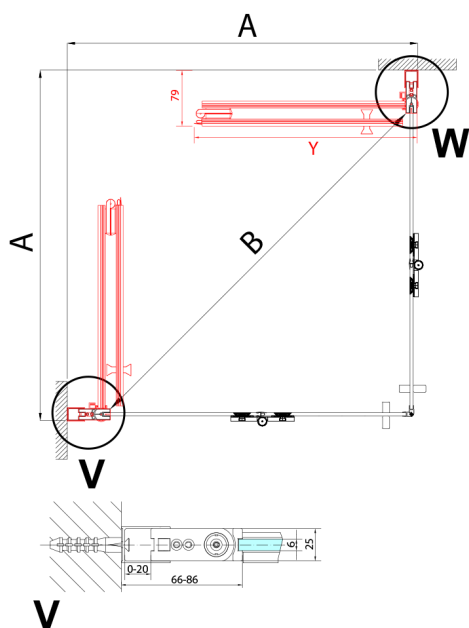

### Rozměry

Šířka: 700 mm  
Výška: 2000 mm

## Technický list

ZL4715L  
ZL4815L  
ZL4915L

ZL4715R  
ZL4815R  
ZL4915R

Model	A	B
ZL4715	685-715	697
ZL4815	785-815	797
ZL4915	885-915	897

Model	A	B	Y
ZL4715	670-690	837	339
ZL4815	770-790	978	378
ZL4915	870-890	1119	438

ZL4715L                      ZL4715R  
 ZL4815L                      ZL4815R  
 ZL4915L                      ZL4915R

Model L	Model R	A	B	C	Y	Z
ZL4715L	+ ZL4815R	670-690	770-790	907	378	339
ZL4715L	+ ZL4915R	670-690	870-890	978	438	339
ZL4815L	+ ZL4915R	770-790	870-890	1048	438	378
ZL4815L	+ ZL4715R	770-790	670-690	907	339	378
ZL4915L	+ ZL4715R	870-890	670-690	978	339	438
ZL4915L	+ ZL4815R	870-890	770-790	1048	378	438