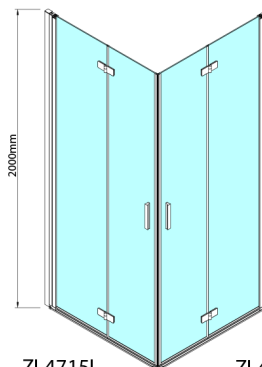

### Rozměry

Šířka: 700 mm  
Výška: 2000 mm

## Technický list

ZL4715L  
ZL4815L  
ZL4915L

ZL4715R  
ZL4815R  
ZL4915R

Model	A	B
ZL4715	685-715	697
ZL4815	785-815	797
ZL4915	885-915	897

Model	A	B	Y
ZL4715	670-690	837	339
ZL4815	770-790	978	378
ZL4915	870-890	1119	438

ZL4715L                      ZL4715R  
 ZL4815L                      ZL4815R  
 ZL4915L                      ZL4915R

Model L	Model R	A	B	C	Y	Z
ZL4715L	+ ZL4815R	670-690	770-790	907	378	339
ZL4715L	+ ZL4915R	670-690	870-890	978	438	339
ZL4815L	+ ZL4915R	770-790	870-890	1048	438	378
ZL4815L	+ ZL4715R	770-790	670-690	907	339	378
ZL4915L	+ ZL4715R	870-890	670-690	978	339	438
ZL4915L	+ ZL4815R	870-890	770-790	1048	378	438