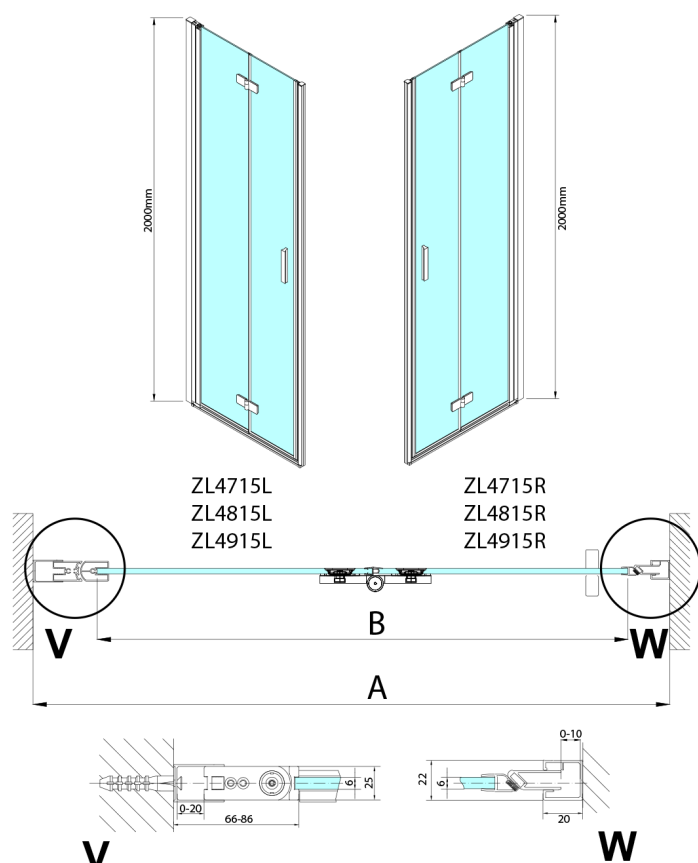

## ZOOM sprchové dveře skládací 700mm, čiré sklo, pravé

Objednací kód: ZL4715R

### Rozměry

Šířka: 700 mm  
Výška: 2000 mm

## Technický list

ZL4715L  
ZL4815L  
ZL4915L

ZL4715R  
ZL4815R  
ZL4915R

Model	A	B
ZL4715	685-715	697
ZL4815	785-815	797
ZL4915	885-915	897

Model	A	B	Y
ZL4715	670-690	837	339
ZL4815	770-790	978	378
ZL4915	870-890	1119	438

ZL4715L                      ZL4715R  
 ZL4815L                      ZL4815R  
 ZL4915L                      ZL4915R

Model L	Model R	A	B	C	Y	Z
ZL4715L	+ ZL4815R	670-690	770-790	907	378	339
ZL4715L	+ ZL4915R	670-690	870-890	978	438	339
ZL4815L	+ ZL4915R	770-790	870-890	1048	438	378
ZL4815L	+ ZL4715R	770-790	670-690	907	339	378
ZL4915L	+ ZL4715R	870-890	670-690	978	339	438
ZL4915L	+ ZL4815R	870-890	770-790	1048	378	438