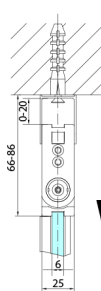

### Rozměry

Šířka: 700 mm  
Výška: 2000 mm

## Technický list

ZL4715L  
ZL4815L  
ZL4915L

ZL4715R  
ZL4815R  
ZL4915R

Model	A	B
ZL4715	685-715	697
ZL4815	785-815	797
ZL4915	885-915	897

Model	A	B	Y
ZL4715	670-690	837	339
ZL4815	770-790	978	378
ZL4915	870-890	1119	438

ZL4715L                      ZL4715R  
 ZL4815L                      ZL4815R  
 ZL4915L                      ZL4915R

Model L	Model R	A	B	C	Y	Z
ZL4715L	+ ZL4815R	670-690	770-790	907	378	339
ZL4715L	+ ZL4915R	670-690	870-890	978	438	339
ZL4815L	+ ZL4915R	770-790	870-890	1048	438	378
ZL4815L	+ ZL4715R	770-790	670-690	907	339	378
ZL4915L	+ ZL4715R	870-890	670-690	978	339	438
ZL4915L	+ ZL4815R	870-890	770-790	1048	378	438