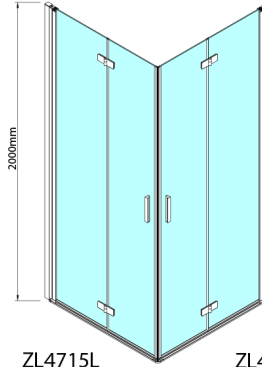

ZOOM sprchové dveře skládací 700mm, čiré sklo, levé

Objednací kód: ZL4715L

Rozměry

Šířka: 700 mm
Výška: 2000 mm

Parametry

Záruka: 3 roky

Technický list

ZL4715L
ZL4815L
ZL4915L

ZL4715R
ZL4815R
ZL4915R

Model	A	B
ZL4715	685-715	697
ZL4815	785-815	797
ZL4915	885-915	897

Model	A	B	Y
ZL4715	670-690	837	339
ZL4815	770-790	978	378
ZL4915	870-890	1119	438

W

ZL4715L
ZL4815L
ZL4915L

ZL4715R
ZL4815R
ZL4915R

Model L	Model R	A	B	C	Y	Z
ZL4715L	+ ZL4815R	670-690	770-790	907	378	339
ZL4715L	+ ZL4915R	670-690	870-890	978	438	339
ZL4815L	+ ZL4915R	770-790	870-890	1048	438	378
ZL4815L	+ ZL4715R	770-790	670-690	907	339	378
ZL4915L	+ ZL4715R	870-890	670-690	978	339	438
ZL4915L	+ ZL4815R	870-890	770-790	1048	378	438