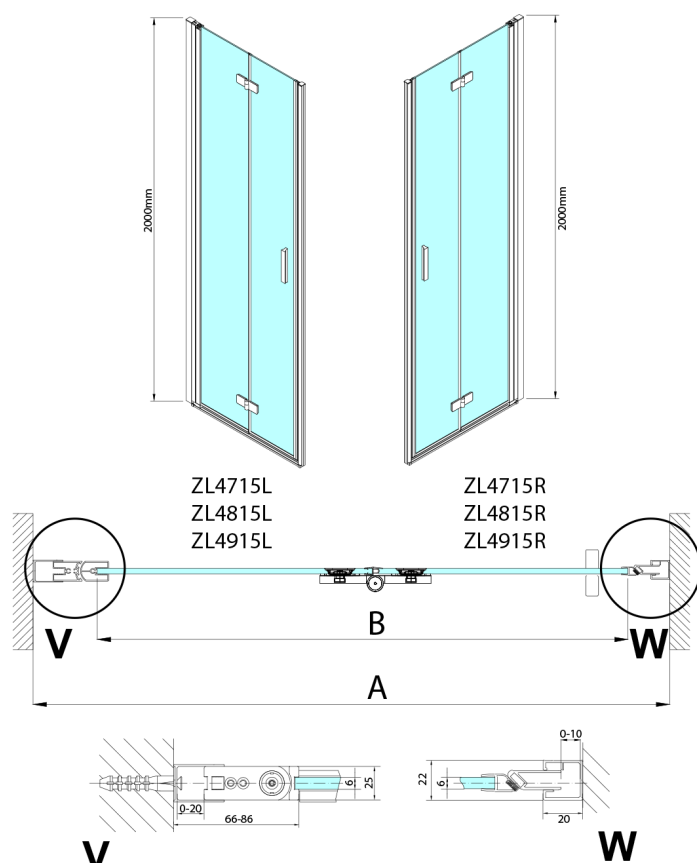

ZOOM sprchové dveře skládací 700mm, čiré sklo, levé

Objednací kód: ZL4715L

Rozměry

Šířka: 700 mm
Výška: 2000 mm

Parametry

Záruka: 3 roky

Technický list

ZL4715L
ZL4815L
ZL4915L

ZL4715R
ZL4815R
ZL4915R

Model	A	B
ZL4715	685-715	697
ZL4815	785-815	797
ZL4915	885-915	897

Model	A	B	Y
ZL4715	670-690	837	339
ZL4815	770-790	978	378
ZL4915	870-890	1119	438

W

ZL4715L
ZL4815L
ZL4915L

ZL4715R
ZL4815R
ZL4915R

Model L	Model R	A	B	C	Y	Z
ZL4715L	+ ZL4815R	670-690	770-790	907	378	339
ZL4715L	+ ZL4915R	670-690	870-890	978	438	339
ZL4815L	+ ZL4915R	770-790	870-890	1048	438	378
ZL4815L	+ ZL4715R	770-790	670-690	907	339	378
ZL4915L	+ ZL4715R	870-890	670-690	978	339	438
ZL4915L	+ ZL4815R	870-890	770-790	1048	378	438