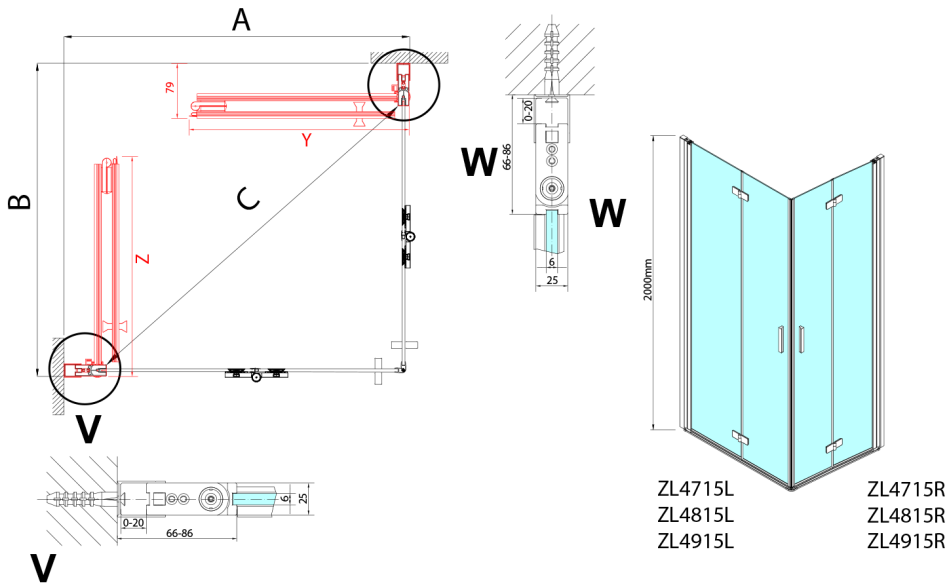

ZOOM sprchové dveře skládací 700mm, čiré sklo, levé

Objednací kód: ZL4715L

Rozměry

Šířka: 700 mm
Výška: 2000 mm

Parametry

Záruka: 3 roky

Technický list

ZL4715L
ZL4815L
ZL4915L

ZL4715R
ZL4815R
ZL4915R

Model	A	B
ZL4715	685-715	697
ZL4815	785-815	797
ZL4915	885-915	897

Model	A	B	Y
ZL4715	670-690	837	339
ZL4815	770-790	978	378
ZL4915	870-890	1119	438

W

ZL4715L
ZL4815L
ZL4915L

ZL4715R
ZL4815R
ZL4915R

Model L	Model R	A	B	C	Y	Z
ZL4715L	+ ZL4815R	670-690	770-790	907	378	339
ZL4715L	+ ZL4915R	670-690	870-890	978	438	339
ZL4815L	+ ZL4915R	770-790	870-890	1048	438	378
ZL4815L	+ ZL4715R	770-790	670-690	907	339	378
ZL4915L	+ ZL4715R	870-890	670-690	978	339	438
ZL4915L	+ ZL4815R	870-890	770-790	1048	378	438