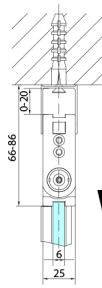

ZOOM sprchové dveře skládací 700mm, čiré sklo, levé

Objednací kód: ZL4715L

Rozměry

Šířka: 700 mm
Výška: 2000 mm

Parametry

Záruka: 3 roky

Technický list

ZL4715L
ZL4815L
ZL4915L

ZL4715R
ZL4815R
ZL4915R

Model	A	B
ZL4715	685-715	697
ZL4815	785-815	797
ZL4915	885-915	897

Model	A	B	Y
ZL4715	670-690	837	339
ZL4815	770-790	978	378
ZL4915	870-890	1119	438

W

ZL4715L
ZL4815L
ZL4915L

ZL4715R
ZL4815R
ZL4915R

Model L	Model R	A	B	C	Y	Z
ZL4715L	+ ZL4815R	670-690	770-790	907	378	339
ZL4715L	+ ZL4915R	670-690	870-890	978	438	339
ZL4815L	+ ZL4915R	770-790	870-890	1048	438	378
ZL4815L	+ ZL4715R	770-790	670-690	907	339	378
ZL4915L	+ ZL4715R	870-890	670-690	978	339	438
ZL4915L	+ ZL4815R	870-890	770-790	1048	378	438