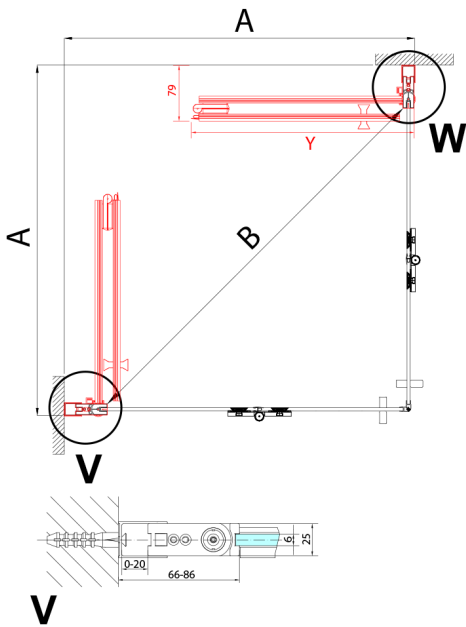

ZOOM sprchové dveře skládací 700mm, čiré sklo, levé

Objednací kód: ZL4715L

Rozměry

Šířka: 700 mm
Výška: 2000 mm

Parametry

Záruka: 3 roky

Technický list

ZL4715L
ZL4815L
ZL4915L

ZL4715R
ZL4815R
ZL4915R

Model	A	B
ZL4715	685-715	697
ZL4815	785-815	797
ZL4915	885-915	897

Model	A	B	Y
ZL4715	670-690	837	339
ZL4815	770-790	978	378
ZL4915	870-890	1119	438

W

ZL4715L
ZL4815L
ZL4915L

ZL4715R
ZL4815R
ZL4915R

Model L	Model R	A	B	C	Y	Z
ZL4715L	+ ZL4815R	670-690	770-790	907	378	339
ZL4715L	+ ZL4915R	670-690	870-890	978	438	339
ZL4815L	+ ZL4915R	770-790	870-890	1048	438	378
ZL4815L	+ ZL4715R	770-790	670-690	907	339	378
ZL4915L	+ ZL4715R	870-890	670-690	978	339	438
ZL4915L	+ ZL4815R	870-890	770-790	1048	378	438