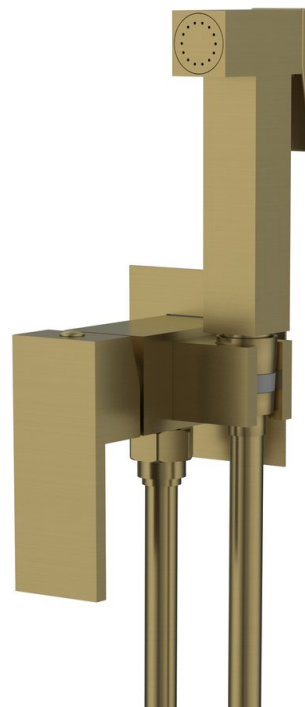

# CUBEMIX podomítková bidetová baterie se Stop sprškou, hranatá, zlato mat

 **SAPHO**

Objednací kód: CM040GB

## Základní informace

Značka: Sapho  
Série: CUBEMIX

## Rozměry

Výška: 70 mm

## Parametry

Barva: Zlato mat  
Materiál: Mosaz  
Tvar: Hranaté  
Instalace: Podomítková  
Druh ovládání: Páka  
Průměr kartuše: 25 mm  
Délka hadice: 1200 mm  
Hmotnost / ks: 3.23 kg  
Balení: 1 ks  
Záruka: 6 let