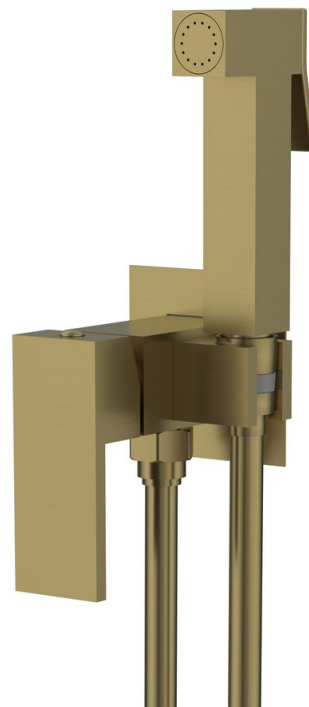

CUBEMIX podomítková bidetová baterie se Stop sprškou, hranatá, zlato mat

 **SAPHO**

Objednací kód: CM040GB

Základní informace

Značka: Sapho
Série: CUBEMIX

Rozměry

Výška: 70 mm

Parametry

Barva: Zlato mat
Materiál: Mosaz
Tvar: Hranaté
Instalace: Podomítková
Druh ovládání: Páka
Průměr kartuše: 25 mm
Délka hadice: 1200 mm
Hmotnost / ks: 3.23 kg
Balení: 1 ks
Záruka: 6 let

Náhradní díly

SOFTFLEX plastová sprchová hadice, 150cm, zlato mat (Objednací kód: 1208-19)
Směšovací kartuše 25mm (Objednací kód: NDSM07)