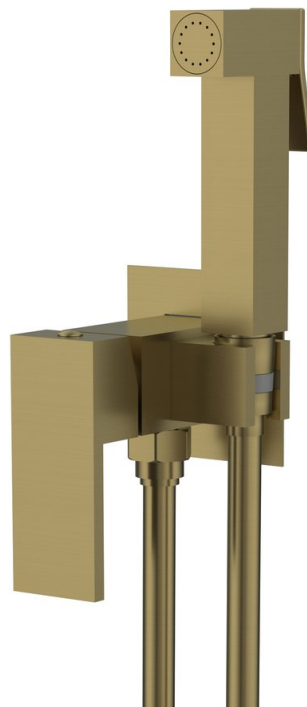

CUBEMIX podomítková bidetová baterie se Stop sprškou, hranatá, zlato mat

 **SAPHO**

Objednací kód: CM040GB

Základní informace

Značka: Sapho
Série: CUBEMIX

Rozměry

Výška: 70 mm

Parametry

Barva: Zlato mat
Materiál: Mosaz
Tvar: Hranaté
Instalace: Podomítková
Druh ovládní: Páka
Průměr kartuše: 25 mm
Délka hadice: 1200 mm
Ostatní: PVD povrchová úprava
Hmotnost / ks: 3.23 kg
Balení: 1 ks
Záruka: 6 let

Náhradní díly

SOFTFLEX plastová sprchová hadice, 150cm, zlato mat (Objednací kód: 1208-19)
Směšovací kartuše 25mm (Objednací kód: NDSM07)

Technický list