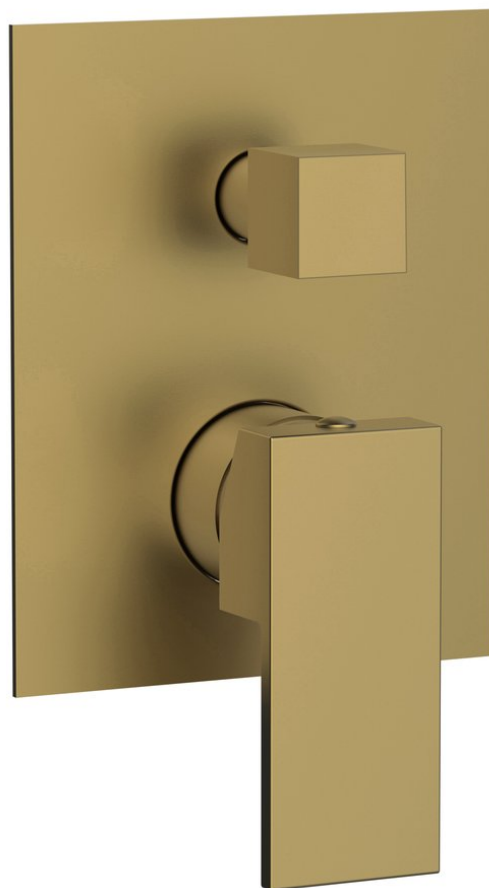

CUBEMIX podomítková sprchová baterie, 2 výstupy, zlato mat

Objednací kód: CM042GB

Základní informace

Značka: Sapho
Série: CUBEMIX

Rozměry

Šířka: 120 mm
Výška: 150 mm

Parametry

Barva: Zlato mat
Materiál: Mosaz
Tvar: Hranaté
Instalace: Podomítková
Druh ovládání: Páka
Druh přepínače na sprchu: Tlakový
Průměr kartuše: 35 mm
Ostatní: Dvoucestné
Hmotnost / ks: 2.0 kg
Balení: 1 ks
Záruka: 6 let

Náhradní díly

Směšovací kartuše 35mm, nízká (Objednací kód: 521601)

Technický list