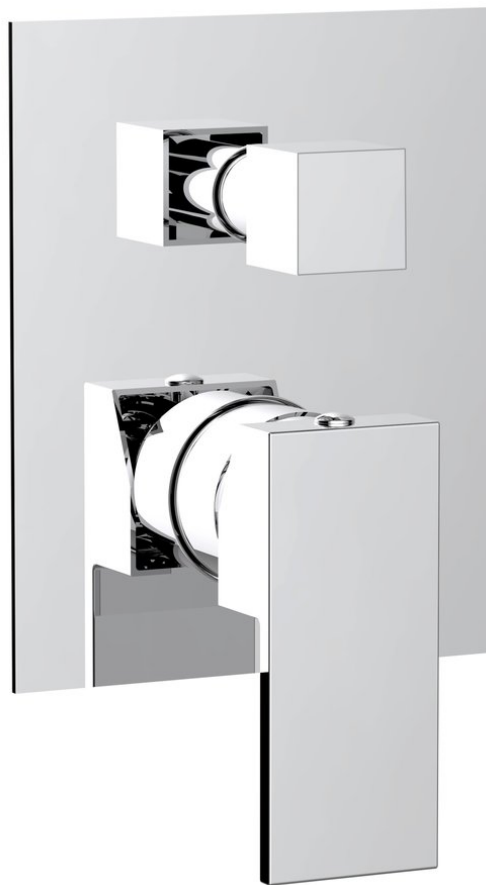

# CUBEMIX podomítková sprchová baterie, 2 výstupy, chrom

Objednací kód: CM042

## Základní informace

Značka: Sapho  
Série: CUBEMIX

## Rozměry

Šířka: 120 mm  
Výška: 150 mm

## Parametry

Barva: Chrom  
Materiál: Mosaz  
Tvar: Hranaté  
Instalace: Podomítková  
Druh ovládní: Páka  
Druh přepínače na sprchu: Tlakový  
Průměr kartuše: 35 mm  
Ostatní: Dvoucestné  
Hmotnost / ks: 2.0 kg  
Balení: 1 ks  
Záruka: 6 let