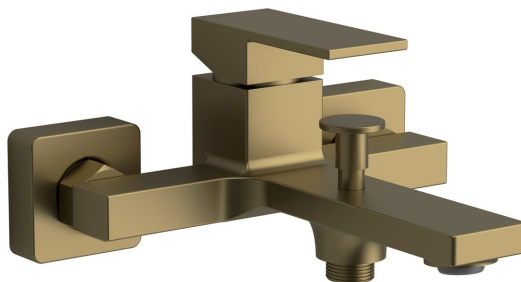

Objednací kód: CM010GB

Základní informace

Značka: Sapho
Série: CUBEMIX

Rozměry

Šířka: 210 mm

Parametry

Barva: Zlato mat
Materiál: Mosaz
Tvar: Hranaté
Instalace: Nástěnná 150 mm
Druh ovládání: Páka
Druh přepínače na sprchu: Tlakový
Průměr kartuše: 35 mm
Ostatní: PVD povrchová úprava
Hmotnost / ks: 2.973 kg
Balení: 1 ks
Záruka: 6 let

Náhradní díly

Perlátor vnější závit M24x1, plast (Objednací kód: AERWS)

Technický list