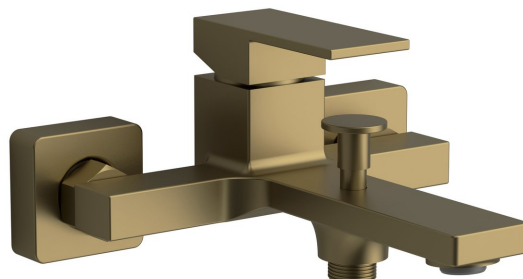

Objednací kód: CM010GB

Základní informace

Značka: Sapho
Série: CUBEMIX

Rozměry

Šířka: 210 mm

Parametry

Barva: Zlato mat
Materiál: Mosaz
Tvar: Hranaté
Instalace: Nástěnná 150 mm
Druh ovládání: Páka
Druh přepínače na sprchu: Tlakový
Průměr kartuše: 35 mm
Hmotnost / ks: 2.973 kg
Balení: 1 ks
Záruka: 6 let

Náhradní díly

Perlátor vnější závit M24x1, plast (Objednací kód: AERWS)

Technický list