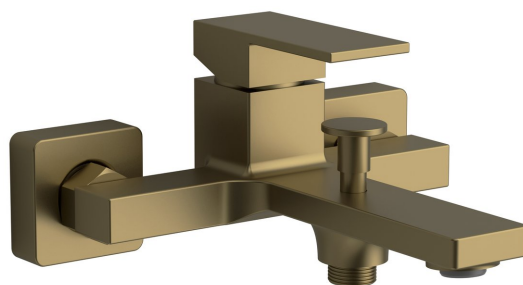

Objednací kód: CM010GB

Základní informace

Značka: Sapho
Série: CUBEMIX

Rozměry

Šířka: 210 mm

Parametry

Barva: Zlato mat
Materiál: Mosaz
Tvar: Hranaté
Instalace: Nástěnná 150 mm
Druh ovládání: Páka
Druh přepínače na sprchu: Tlakový
Průměr kartuše: 35 mm
Ostatní: PVD povrchová úprava
Hmotnost / ks: 2.973 kg
Balení: 1 ks
Záruka: 6 let

Náhradní díly

Perlátor vnější závit M24x1, plast (Objednací kód: AERWS)

Technický list