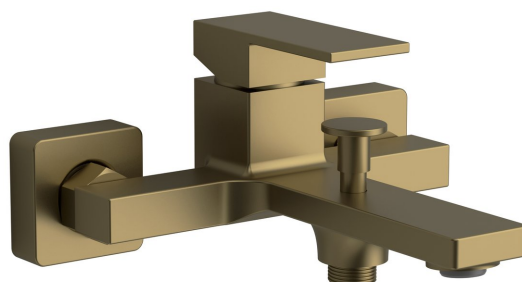

Objednací kód: CM010GB

Základní informace

Značka: Sapho
Série: CUBEMIX

Rozměry

Šířka: 210 mm

Parametry

Barva: Zlato mat
Materiál: Mosaz
Tvar: Hranaté
Instalace: Nástěnná 150 mm
Druh ovládání: Páka
Druh přepínače na sprchu: Tlakový
Průměr kartuše: 35 mm
Hmotnost / ks: 2.973 kg
Balení: 1 ks
Záruka: 6 let

Náhradní díly

Perlátor vnější závit M24x1, plast (Objednací kód: AERWS)

Technický list