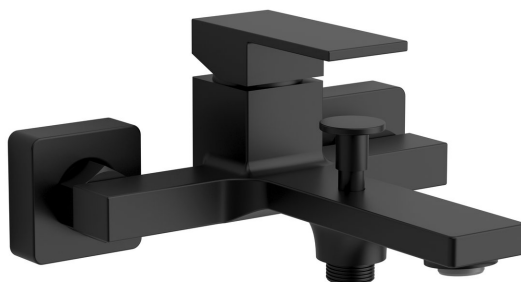

Objednací kód: CM010B

## Základní informace

Značka: Sapho  
Série: CUBEMIX

## Rozměry

Šířka: 210 mm

## Parametry

Barva: Černá mat  
Materiál: Mosaz  
Tvar: Hranaté  
Instalace: Nástěnná 150 mm  
Druh ovládání: Páka  
Druh přepínače na sprchu: Tlakový  
Průměr kartuše: 35 mm  
Hmotnost / ks: 2.973 kg  
Balení: 1 ks  
Záruka: 6 let