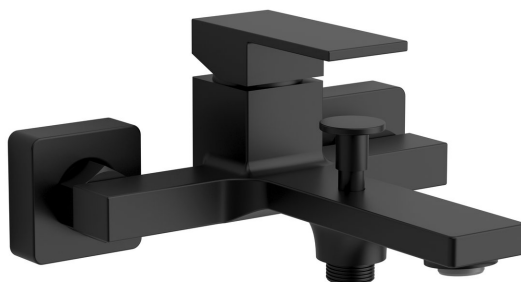

Objednací kód: CM010B

Základní informace

Značka: Sapho
Série: CUBEMIX

Rozměry

Šířka: 210 mm

Parametry

Barva: Černá mat
Materiál: Mosaz
Tvar: Hranaté
Instalace: Nástěnná 150 mm
Druh ovládání: Páka
Druh přepínače na sprchu: Tlakový
Průměr kartuše: 35 mm
Hmotnost / ks: 2.973 kg
Balení: 1 ks
Záruka: 6 let

Náhradní díly

Perlátor vnější závit M24x1, plast (Objednací kód: AERWS)

Technický list