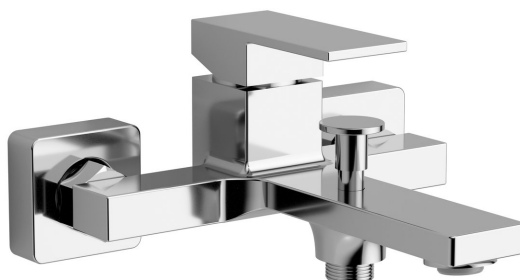

## Základní informace

**Značka:** Sapho  
**Série:** CUBEMIX

## Rozměry

**Šířka:** 210 mm

## Parametry

**Barva:** Chrom  
**Materiál:** Mosaz  
**Tvar:** Hranaté  
**Instalace:** Nástěnná 150 mm  
**Druh ovládání:** Páka  
**Druh přepínače na sprchu:** Tlakový  
**Průměr kartuše:** 35 mm  
**Hmotnost / ks:** 2.973 kg  
**Balení:** 1 ks  
**Záruka:** 6 let