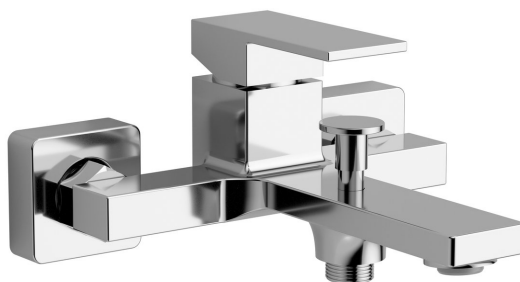

## Základní informace

Značka: Sapho  
Série: CUBEMIX

## Rozměry

Šířka: 210 mm

## Parametry

Barva: Chrom  
Materiál: Mosaz  
Tvar: Hranaté  
Instalace: Nástěnná 150 mm  
Druh ovládání: Páka  
Druh přepínače na sprchu: Tlakový  
Průměr kartuše: 35 mm  
Hmotnost / ks: 2.973 kg  
Balení: 1 ks  
Záruka: 6 let