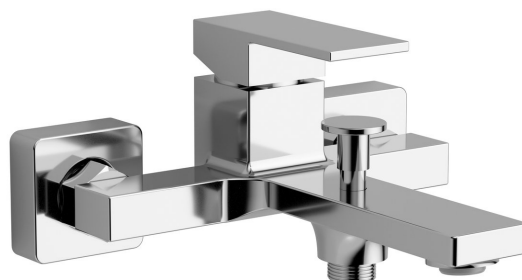

Objednací kód: CM010

Základní informace

Značka: Sapho
Série: CUBEMIX

Rozměry

Šířka: 210 mm

Parametry

Barva: Chrom
Materiál: Mosaz
Tvar: Hranaté
Instalace: Nástěnná 150 mm
Druh ovládání: Páka
Druh přepínače na sprchu: Tlakový
Průměr kartuše: 35 mm
Hmotnost / ks: 2.973 kg
Balení: 1 ks
Záruka: 6 let

Náhradní díly

Perlátor vnější závit M24x1, plast (Objednací kód: AERWS)

Technický list