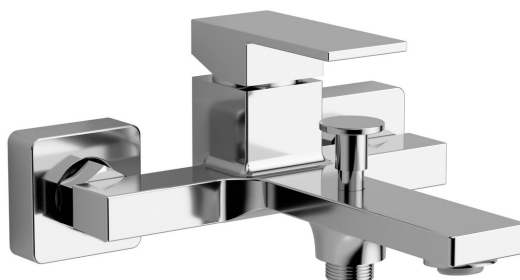

Objednací kód: CM010

Základní informace

Značka: Sapho
Série: CUBEMIX

Rozměry

Šířka: 210 mm

Parametry

Barva: Chrom
Materiál: Mosaz
Tvar: Hranaté
Instalace: Nástěnná 150 mm
Druh ovládání: Páka
Druh přepínače na sprchu: Tlakový
Průměr kartuše: 35 mm
Hmotnost / ks: 2.973 kg
Balení: 1 ks
Záruka: 6 let

Náhradní díly

Perlátor vnější závit M24x1, plast (Objednací kód: AERWS)

Technický list