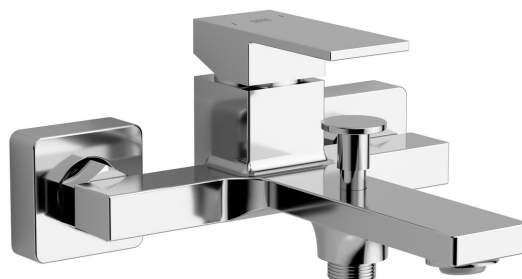

Objednací kód: CM010

Základní informace

Značka: Sapho
Série: CUBEMIX

Rozměry

Šířka: 210 mm

Parametry

Barva: Chrom
Materiál: Mosaz
Tvar: Hranaté
Instalace: Nástěnná 150 mm
Druh ovládání: Páka
Druh přepínače na sprchu: Tlakový
Průměr kartuše: 35 mm
Hmotnost / ks: 2.973 kg
Balení: 1 ks
Záruka: 6 let

Náhradní díly

Perlátor vnější závit M24x1, plast (Objednací kód: AERWS)

Technický list