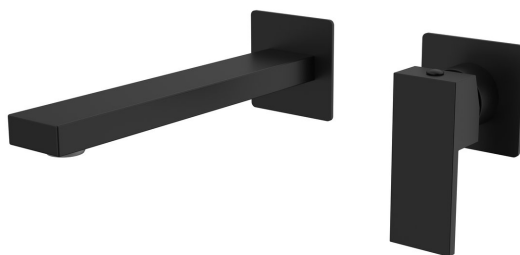

CUBEMIX podomítková dvouprvková umyvadlová baterie, černá mat

Objednací kód: CM008B

Základní informace

Značka: Sapho
Série: CUBEMIX

Rozměry

Hloubka: 199 mm

Parametry

Barva: Černá mat
Materiál: Mosaz
Tvar: Hranaté
Instalace: Podomítková
Druh ovládní: Páka
Průměr kartuše: 25 mm
Hmotnost / ks: 3.063 kg
Balení: 1 ks
Záruka: 6 let

Náhradní díly

Perlátor náklonný vnější závit M24x1, plast (Objednací kód: NDA803FLBA)

Směšovací kartuše 25mm (Objednací kód: NDSM07)

CUBEMIX podomítková dvouprvková umyvadlová baterie, černá mat

Technický list