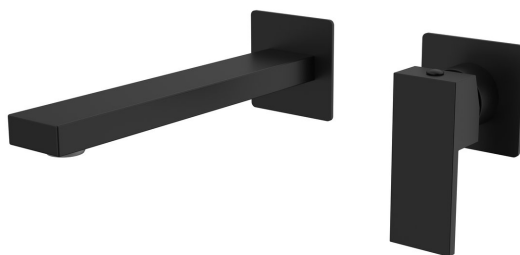

CUBEMIX podomítková dvouprvková umyvadlová baterie, černá mat

Objednací kód: CM008B

Základní informace

Značka: Sapho
Série: CUBEMIX

Rozměry

Hloubka: 199 mm

Parametry

Barva: Černá mat
Materiál: Mosaz
Tvar: Hranaté
Instalace: Podomítková
Druh ovládní: Páka
Průměr kartuše: 25 mm
Hmotnost / ks: 3.063 kg
Balení: 1 ks
Záruka: 6 let

Náhradní díly

Perlátor náklonný vnější závít M24x1, plast (Objednací kód: NDA803FLBA)

Směšovací kartuše 25mm (Objednací kód: NDSM07)

CUBEMIX podomítková dvouprvková umyvadlová baterie, černá mat

Technický list