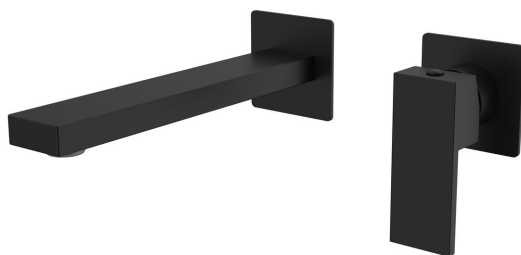

CUBEMIX podomítková dvouprvková umyvadlová baterie, černá mat

Objednací kód: CM008B

Základní informace

Značka: Sapho
Série: CUBEMIX

Rozměry

Hloubka: 199 mm

Parametry

Barva: Černá mat
Materiál: Mosaz
Tvar: Hranaté
Instalace: Podomítková
Druh ovládní: Páka
Průměr kartuše: 25 mm
Hmotnost / ks: 3.063 kg
Balení: 1 ks
Záruka: 6 let

Náhradní díly

Perlátor náklonný vnější závít M24x1, plast (Objednací kód: NDA803FLBA)

Směšovací kartuše 25mm (Objednací kód: NDSM07)

CUBEMIX podomítková dvouprvková umyvadlová baterie, černá mat

Technický list