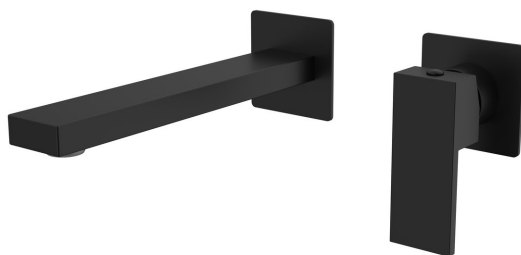

CUBEMIX podomítková dvouprvková umyvadlová baterie, černá mat

Objednací kód: CM008B

Základní informace

Značka: Sapho
Série: CUBEMIX

Rozměry

Hloubka: 199 mm

Parametry

Barva: Černá mat
Materiál: Mosaz
Tvar: Hranaté
Instalace: Podomítková
Druh ovládání: Páka
Průměr kartuše: 25 mm
Hmotnost / ks: 3.063 kg
Balení: 1 ks
Záruka: 6 let

Náhradní díly

Perlátor náklonný vnější závít M24x1, plast (Objednací kód: NDA803FLBA)

Směšovací kartuše 25mm (Objednací kód: NDSM07)

CUBEMIX podomítková dvouprvková umyvadlová baterie, černá mat

Technický list