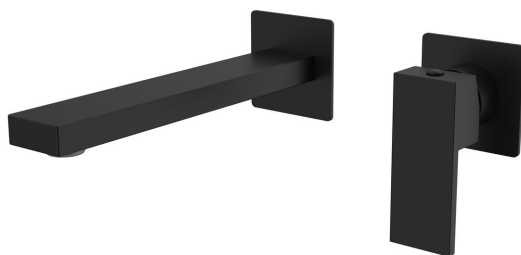

# CUBEMIX podomítková dvouprvková umyvadlová baterie, černá mat

Objednací kód: CM008B

## Základní informace

Značka: Sapho  
Série: CUBEMIX

## Rozměry

Hloubka: 199 mm

## Parametry

Barva: Černá mat  
Materiál: Mosaz  
Tvar: Hranaté  
Instalace: Podomítková  
Druh ovládání: Páka  
Průměr kartuše: 25 mm  
Hmotnost / ks: 3.063 kg  
Balení: 1 ks  
Záruka: 6 let