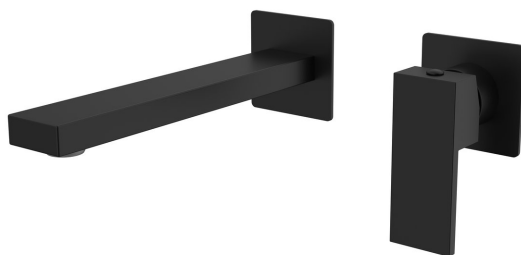

CUBEMIX podomítková dvouprvková umyvadlová baterie, černá mat

Objednací kód: CM008B

Základní informace

Značka: Sapho
Série: CUBEMIX

Rozměry

Hloubka: 199 mm

Parametry

Barva: Černá mat
Materiál: Mosaz
Tvar: Hranaté
Instalace: Podomítková
Druh ovládání: Páka
Průměr kartuše: 25 mm
Hmotnost / ks: 3.063 kg
Balení: 1 ks
Záruka: 6 let

Náhradní díly

Perlátor náklonný vnější závit M24x1, plast (Objednací kód: NDA803FLBA)

Směšovací kartuše 25mm (Objednací kód: NDSM07)

CUBEMIX podomítková dvouprvková umyvadlová baterie, černá mat

Technický list